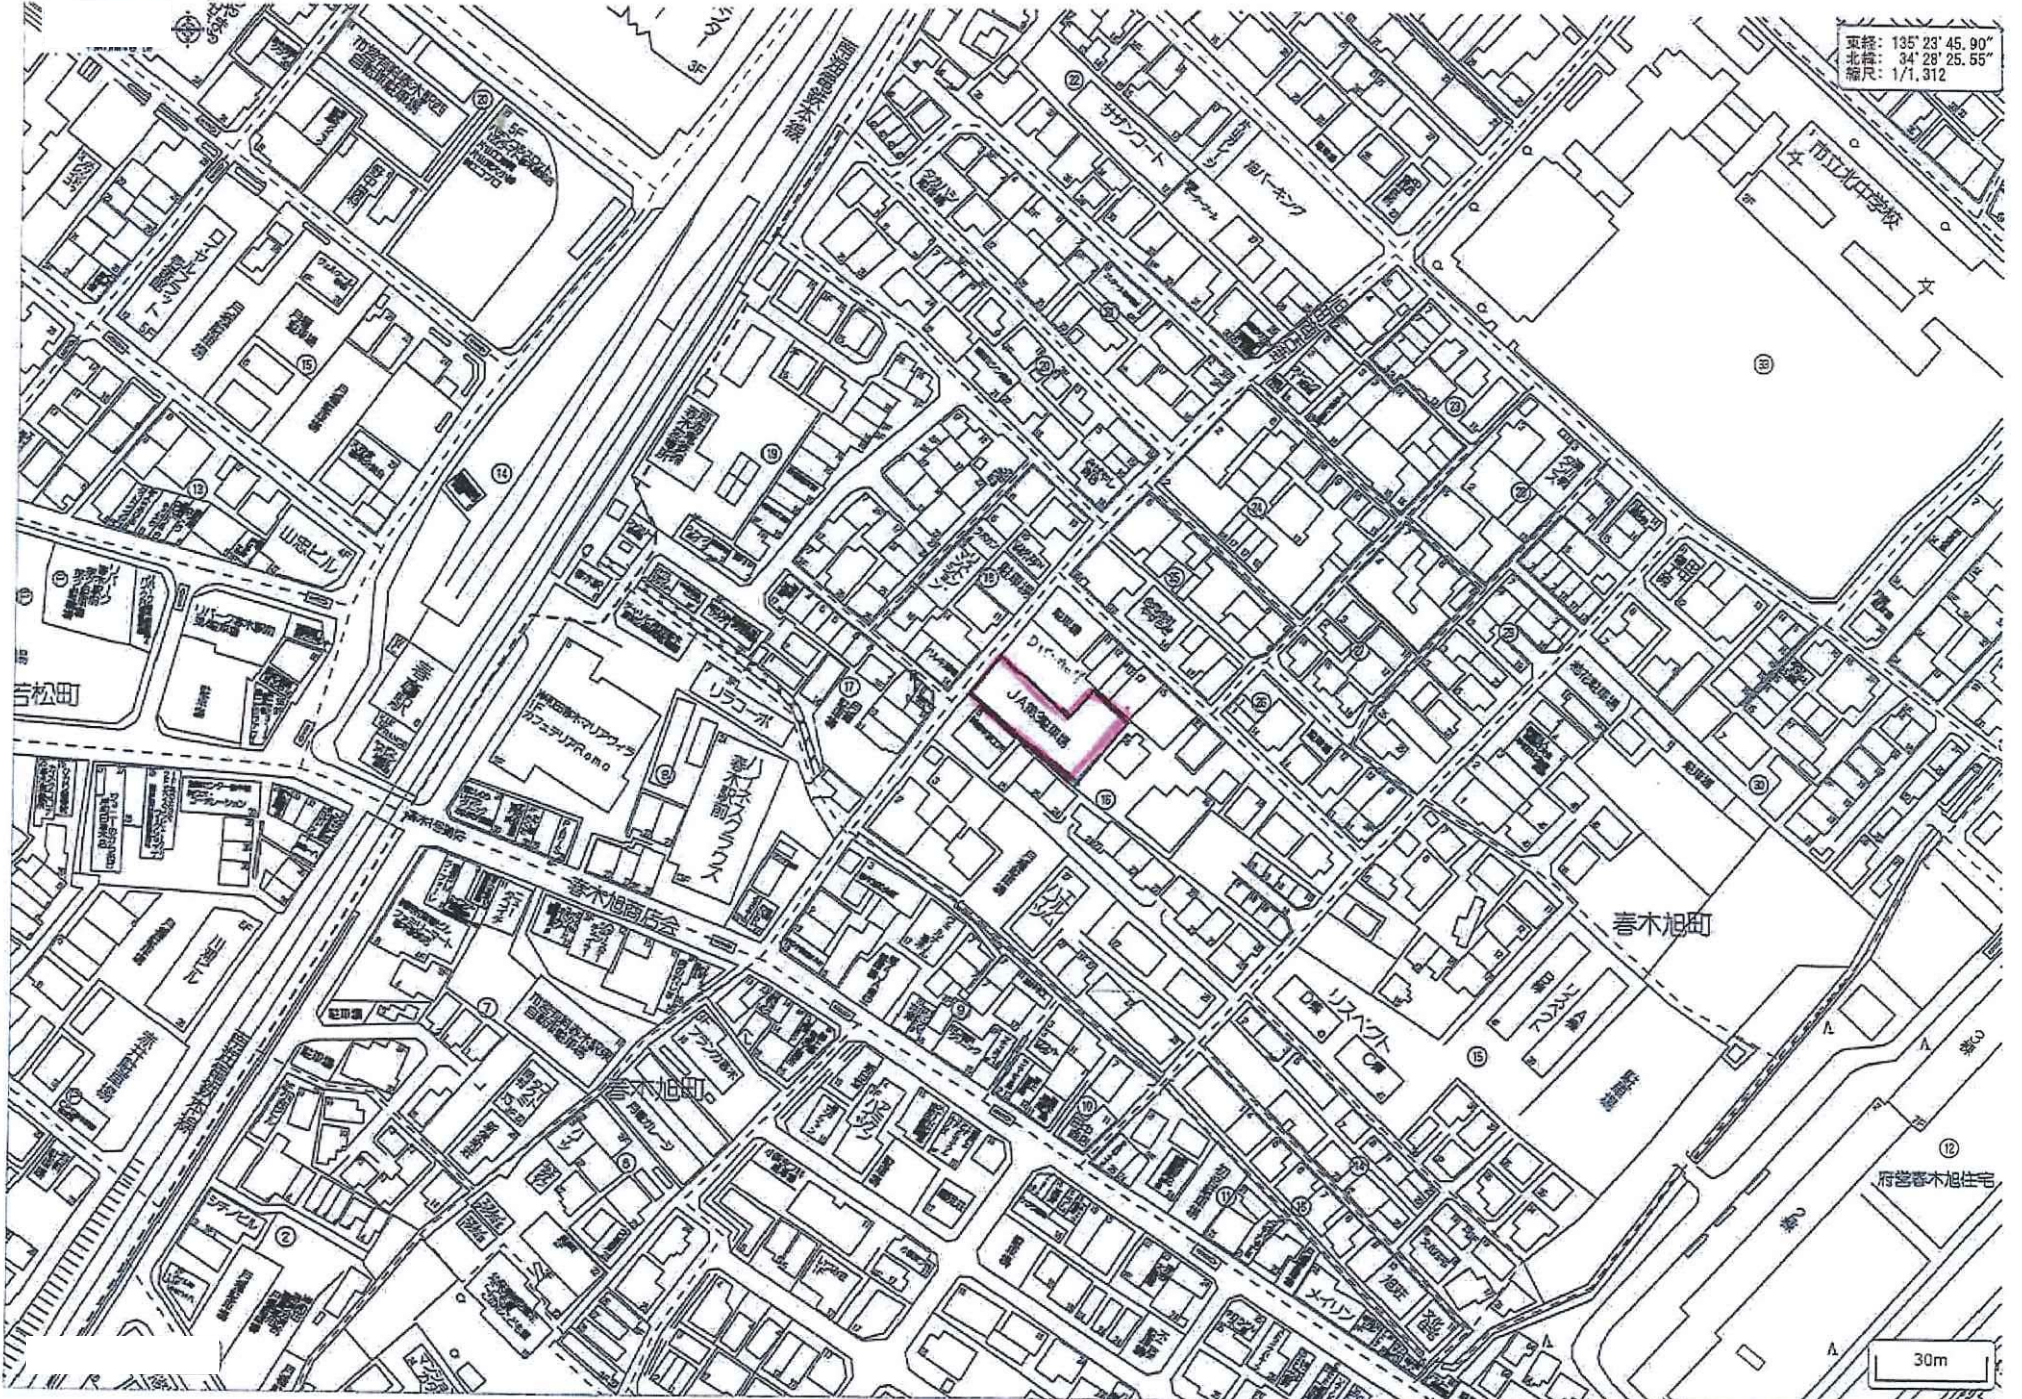

駐車場

駐車場

薬局

戸建住宅

神前川
川原

東経: 135° 23' 45.90"
北緯: 34° 28' 25.55"
縮尺: 1/1,312

30m