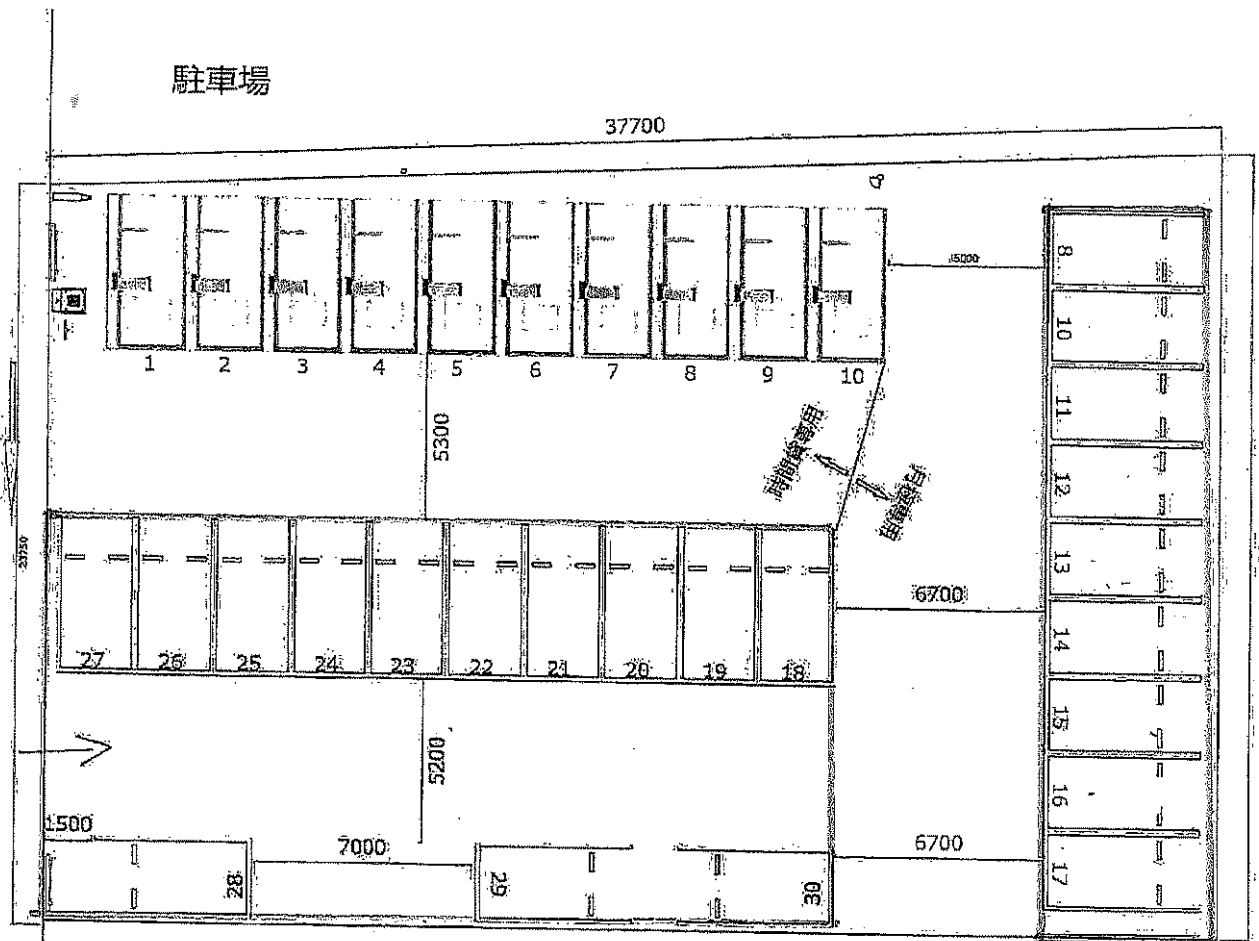

駐車場

駐車場

薬局

戸建住宅

神前川
川原

東経: 135° 23' 45.90"
北緯: 34° 28' 25.55"
縮尺: 1/1,312

30m