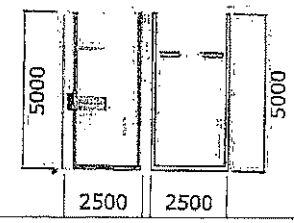

駐車場

駐車場

薬局

戸建住宅

神前川
川原

東経: 135° 23' 45.90"
北緯: 34° 28' 25.55"
縮尺: 1/1,312

30m