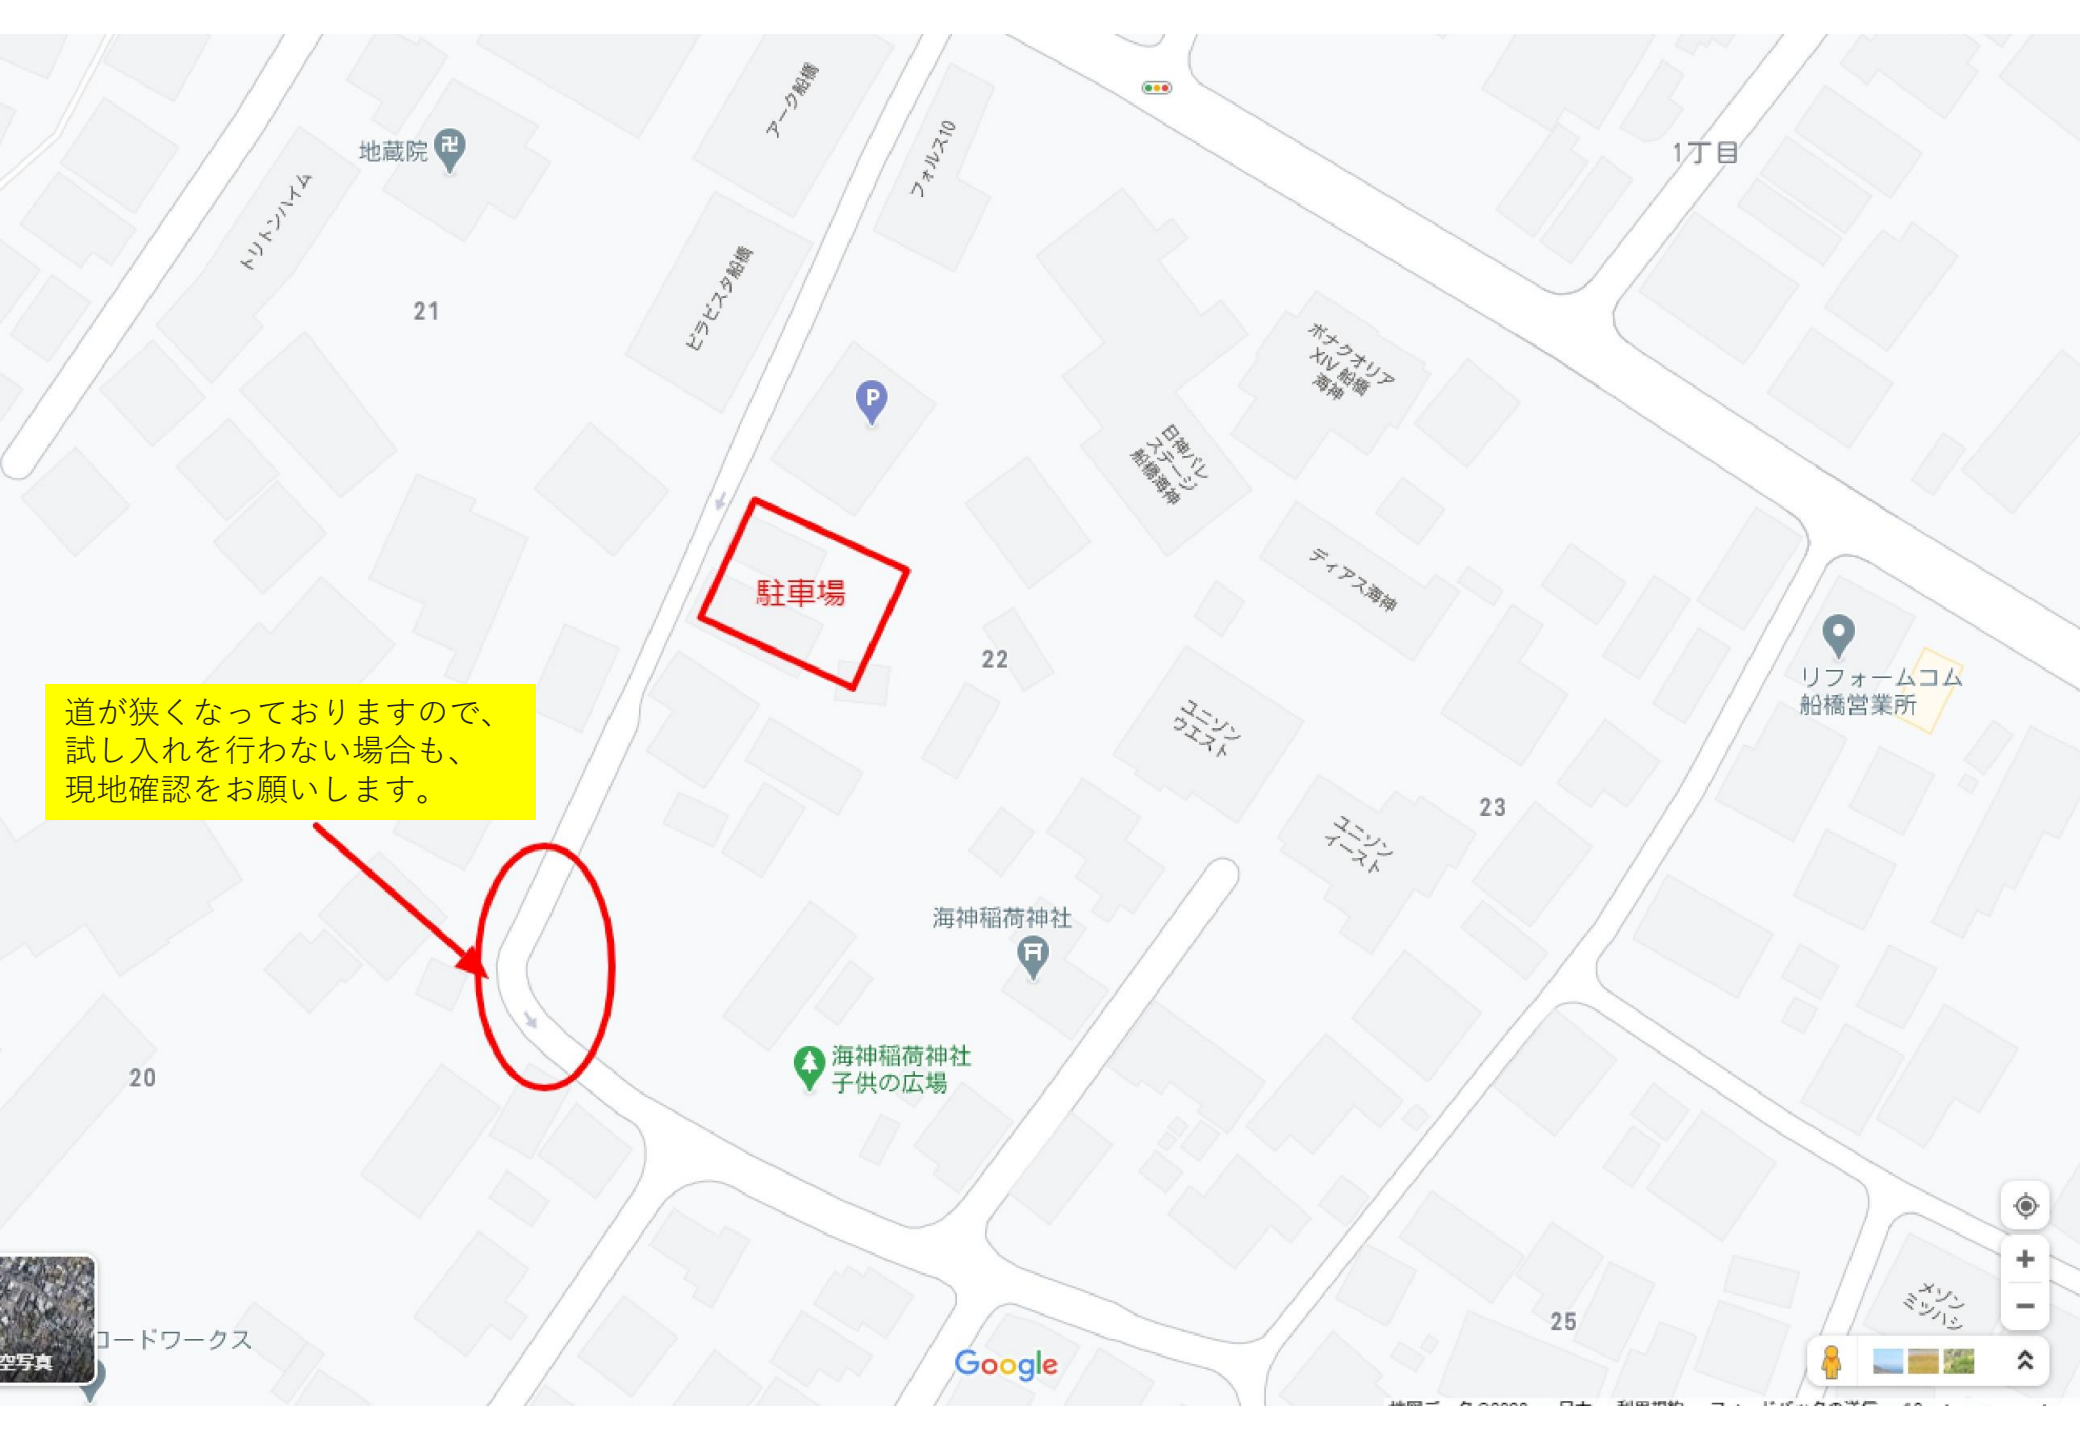

道が狭くなっておりますので、
試し入れを行わない場合も、
現地確認をお願いします。

タイムスペース
海神第4 駐車場