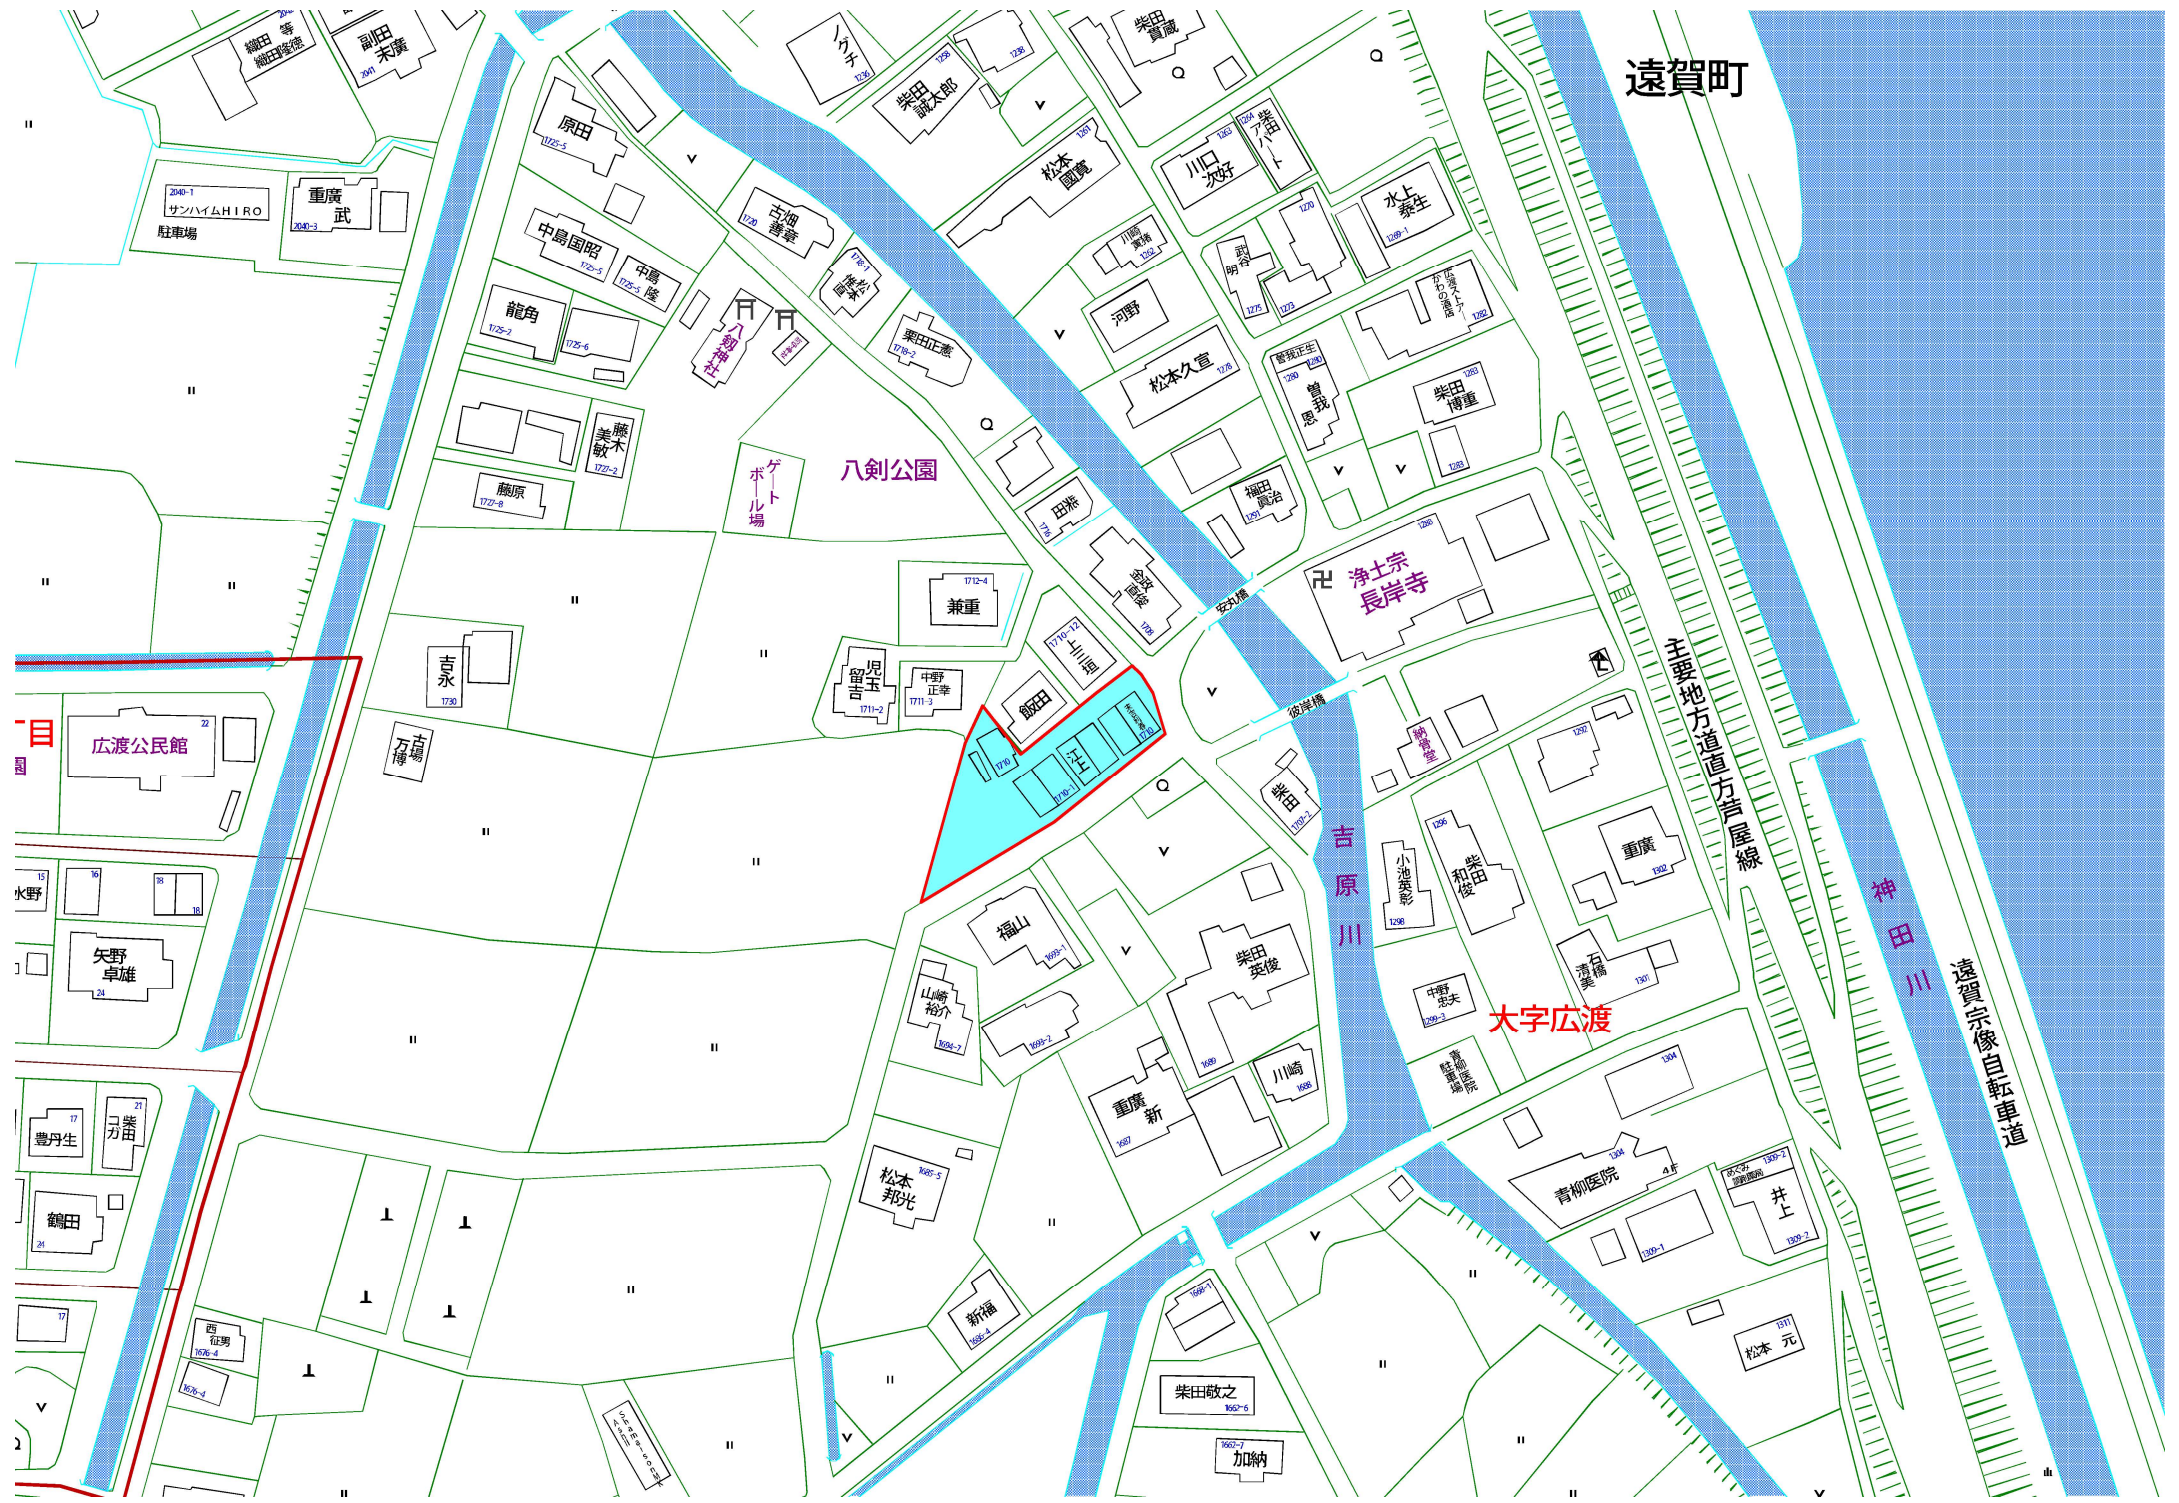

以上

遠賀町

八剣公園

浄土宗
長岸寺

大字広渡

吉原川

神田川

主要地方道直方吉原線