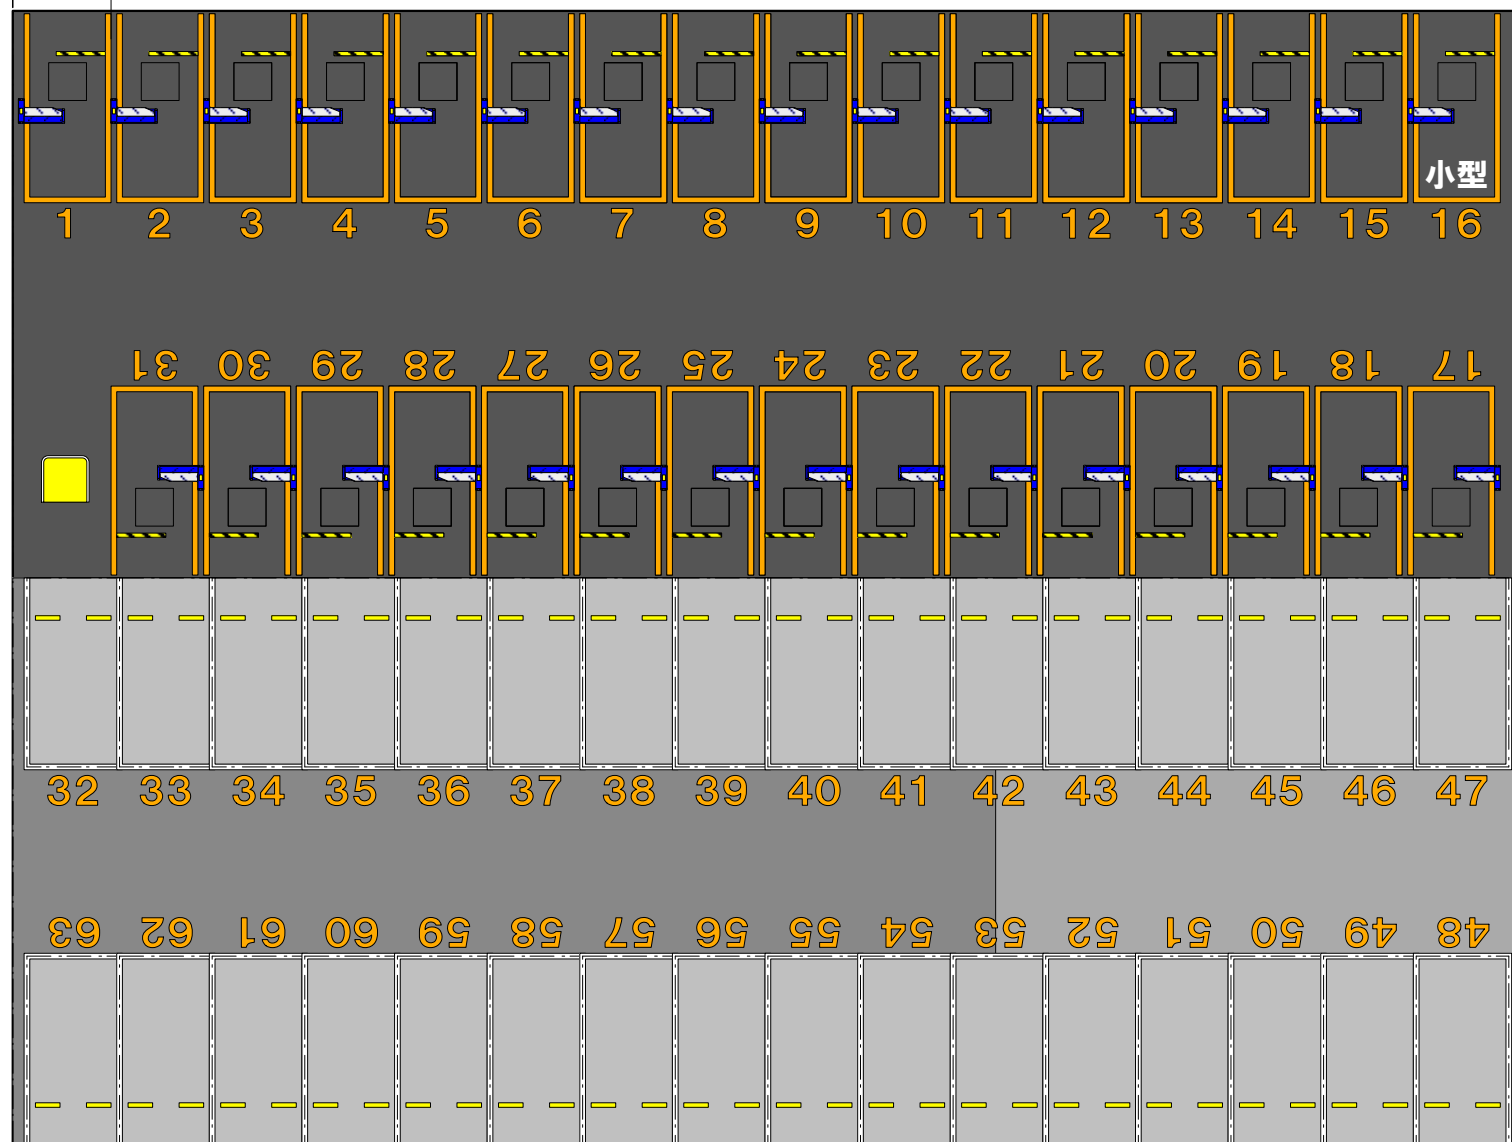

12000 2600 2450 2450 2450 2450 2450 2450 2450 2450 2450 2450 2450 2450 2450 2450 2450 650 6000

株式会社 ファースト・トラスト

本社	〒310-0851 茨城県水戸市千波町4-6-1-8	TEL 029-212-4666
千葉営業所	〒261-0012 千葉県千葉市美浜区磯辺3-2-9	TEL 043-278-2444
松戸営業所	〒270-2231 千葉県松戸市総台2-32-3	TEL 047-365-7444
宇都宮営業所	〒320-0847 栃木県宇都宮市滝谷町1-9-20 101号室	TEL 028-636-7444
高崎営業所	〒370-0826 群馬県高崎市蓮雀町1-02 小泉ビル D号室	TEL 027-322-9333
郡山営業所	〒963-8862 福島県郡山市菜根5-13-17 201号室	TEL 024-938-2666

特記事項

**水戸市城南3丁目3-4・3-5・3-13・3-14
ロック板式 31台 + 月極 32台 = 63台**

工事名

図面名

図面No.

作成年月日

縮尺
A3 1/200

承認	検図	作図
		鈴木