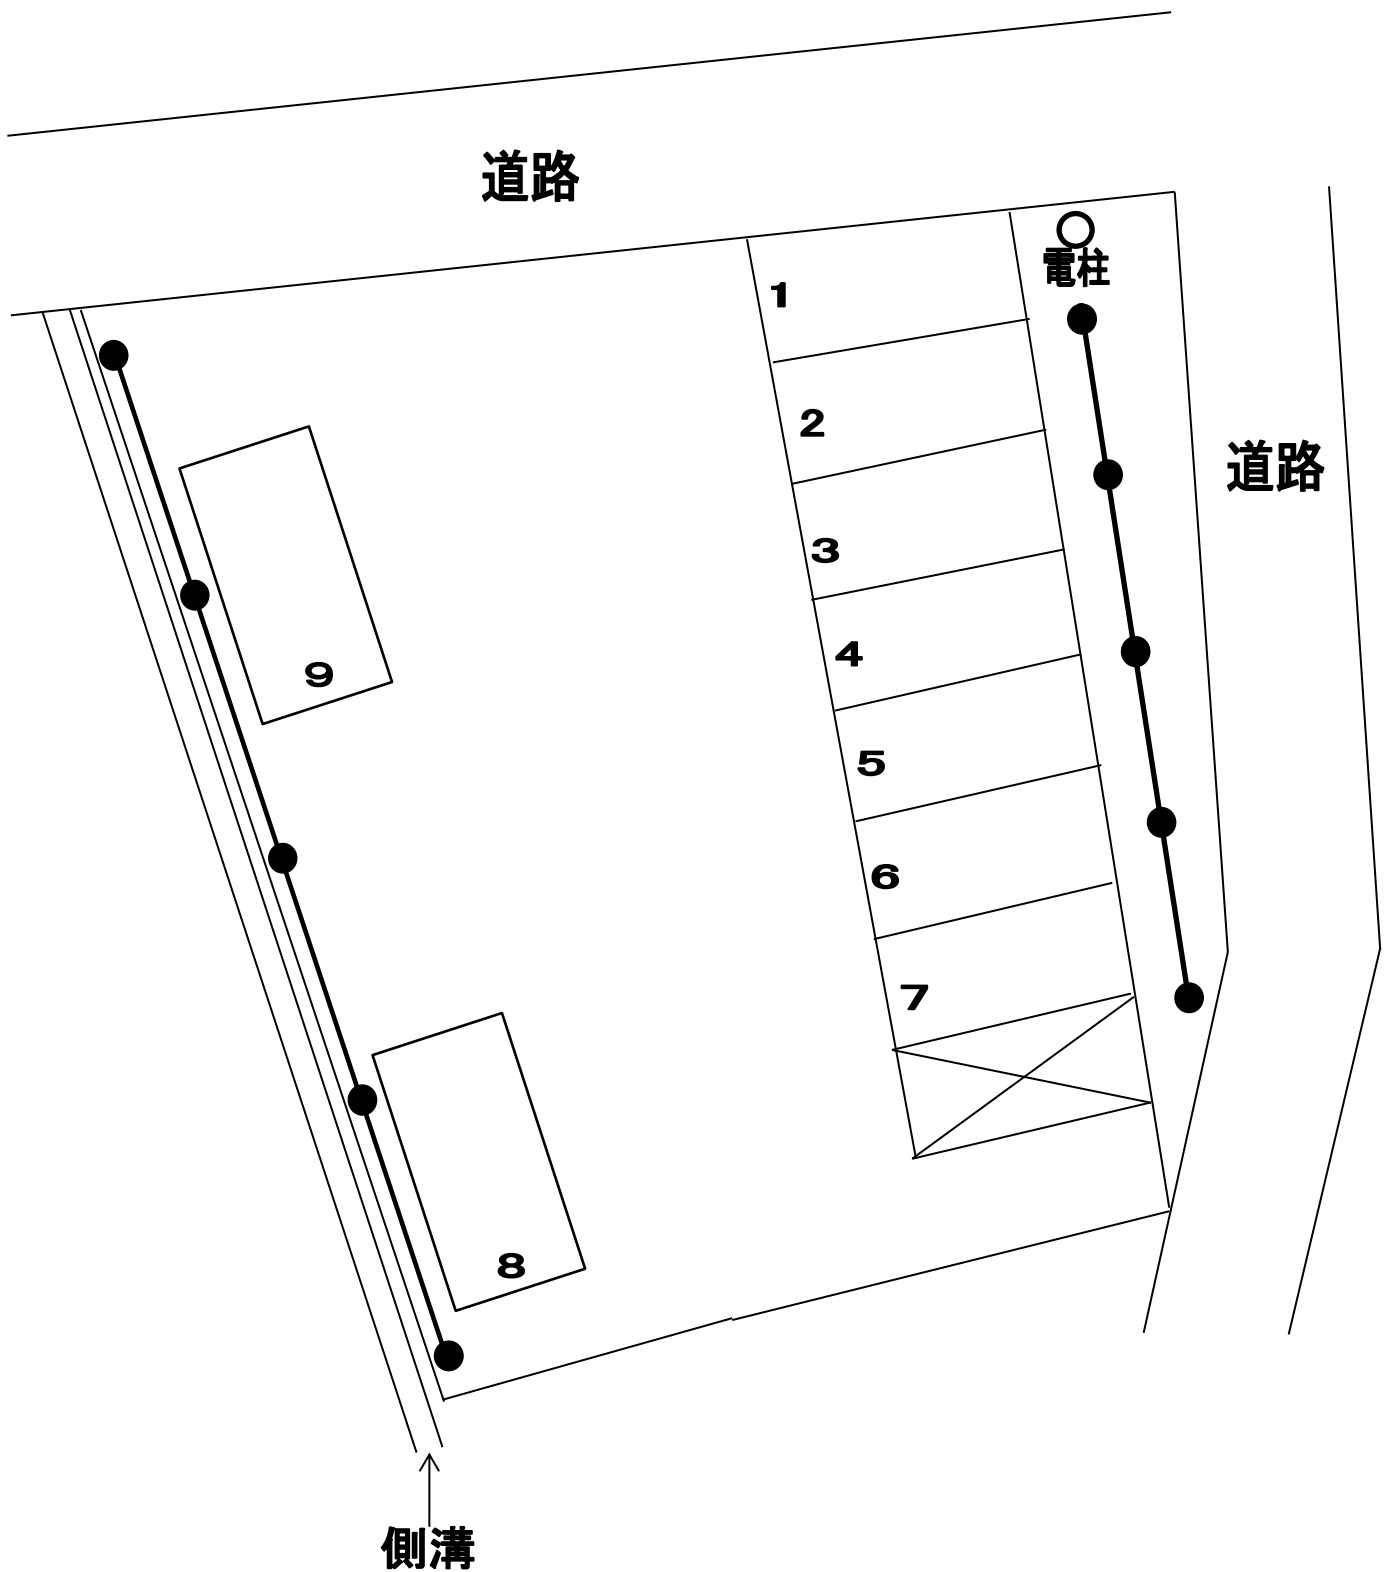

P毛呂山長瀬-01配置図

所在地: 入間郡毛呂山町大字長瀬字林641番地

全9区画 / 砂利