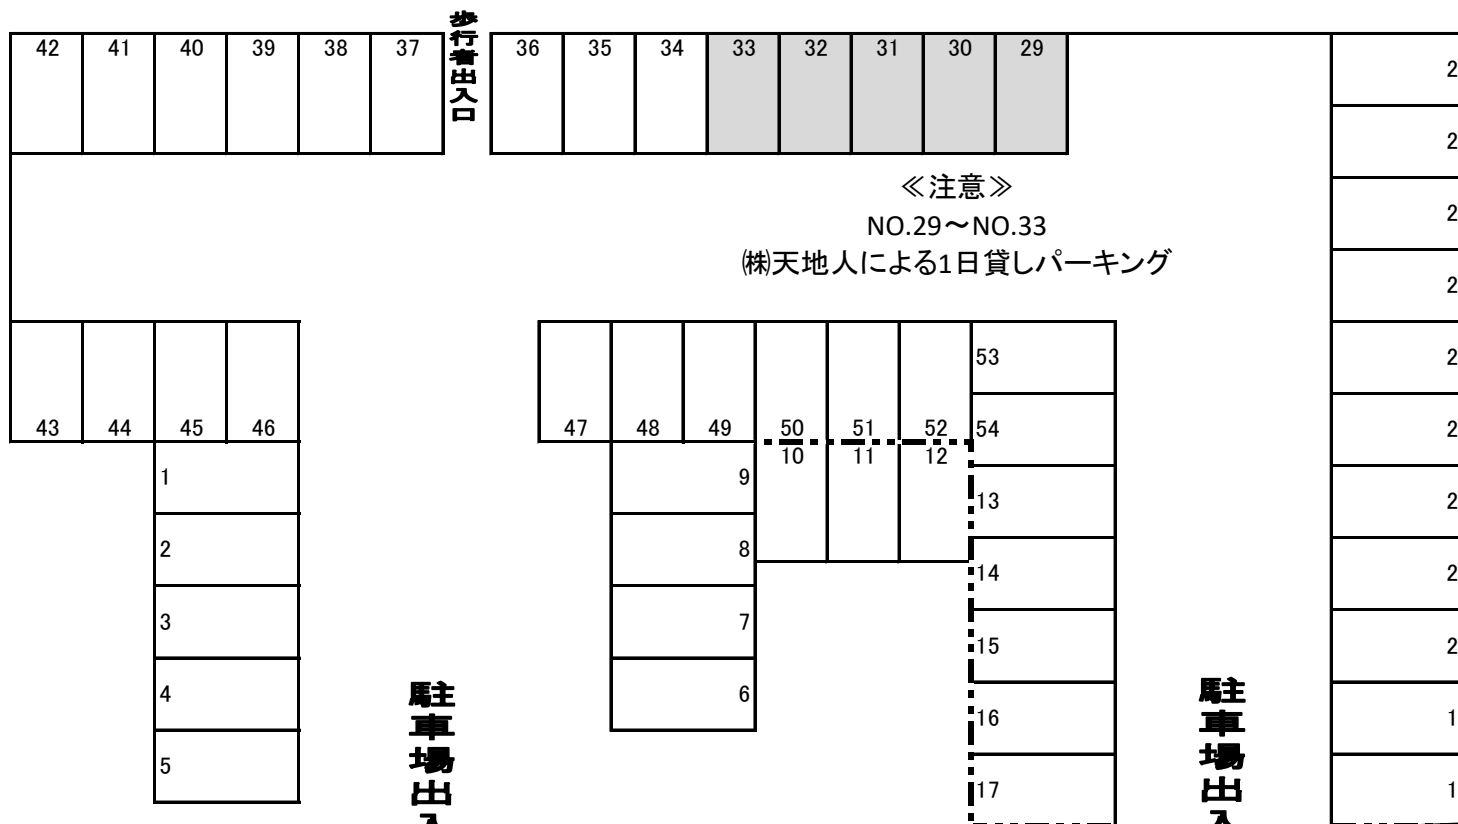

P入間野田一20配置図

所在地:入間市大字野田字馬場184-1, 195, 196

全54区画/砂利

駐車場出入口

駐車場出入口

道路

P入間野田一19

..... フェンス