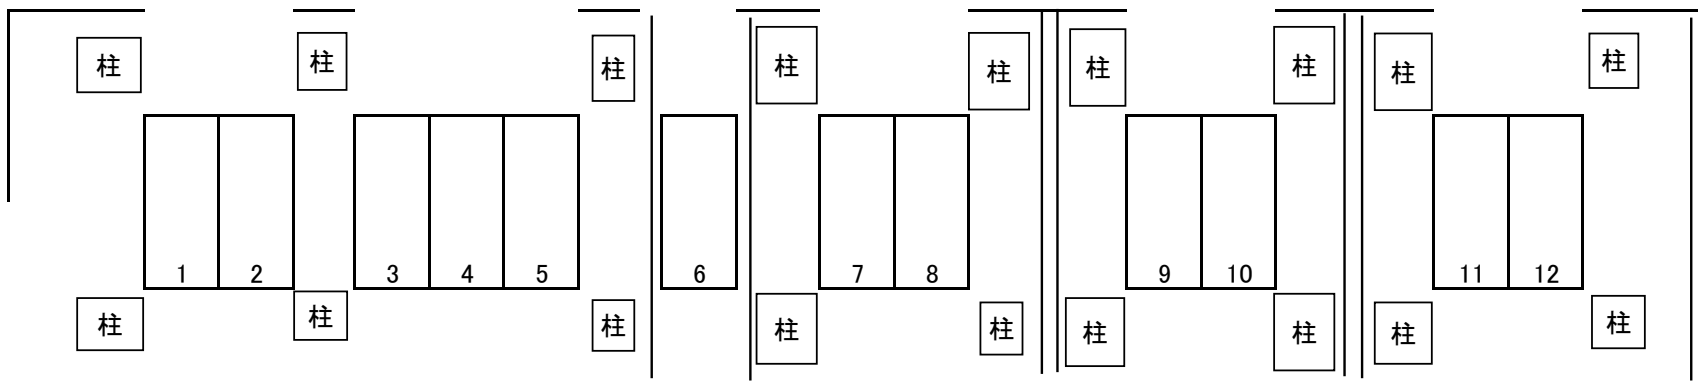

# 篠津 No. 2 駐車位置図

所在地：白岡市篠津字神山2088-8番外

← 至大宮

久喜駅方面 →

( 西 側 道 )

( 東 側 道 )