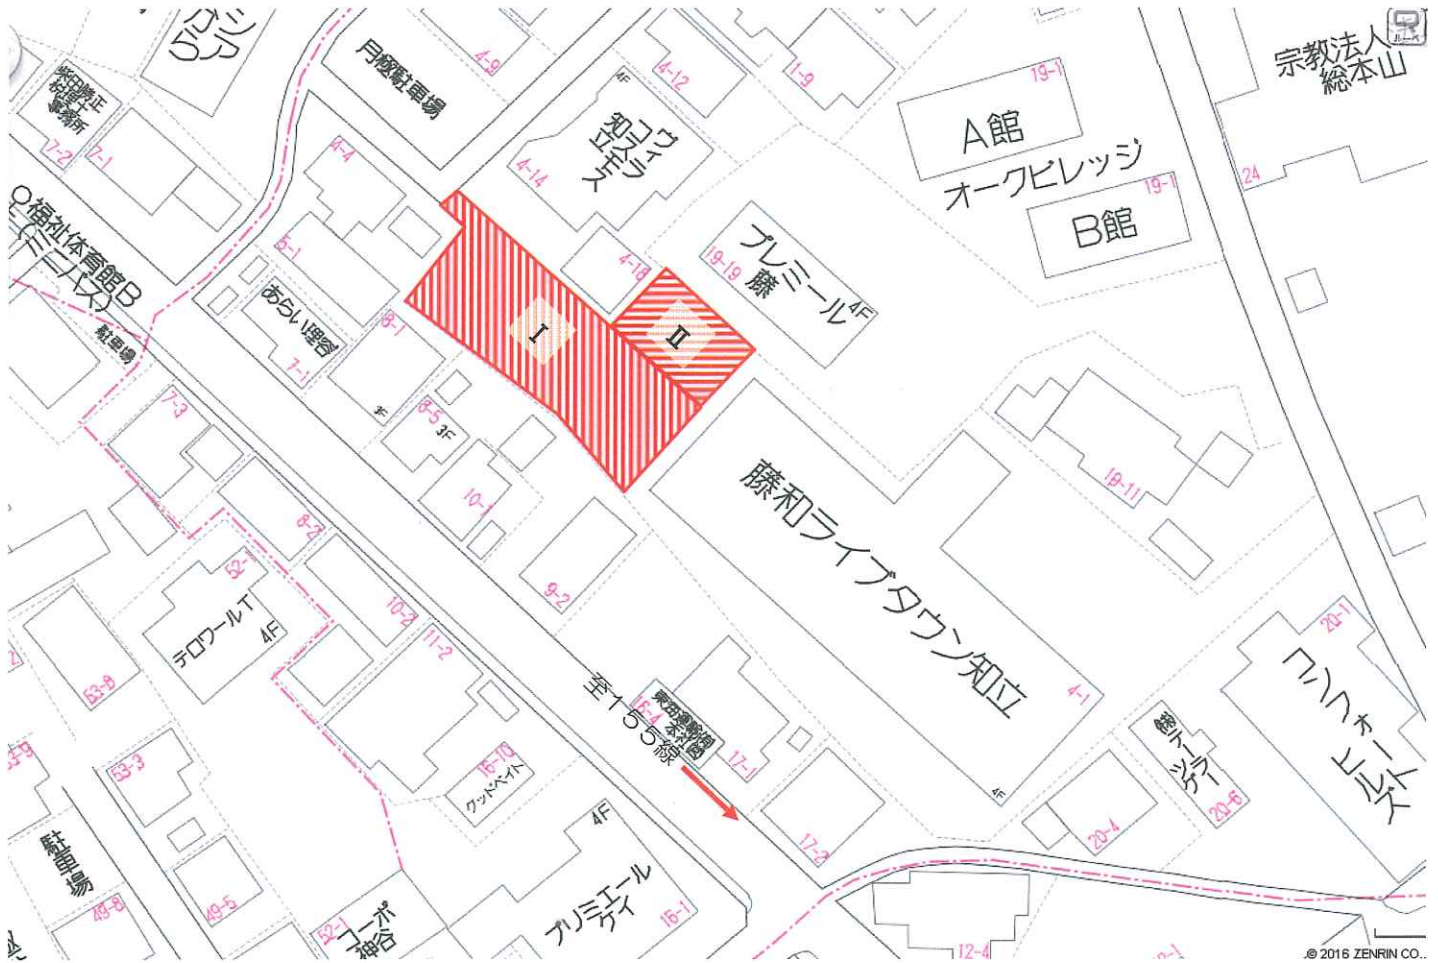

亀池パーキングⅡ

知立市西町亀池4番19

宗教法人
総本山

© 2016 ZENRIN CO., LTD.

公道

4m