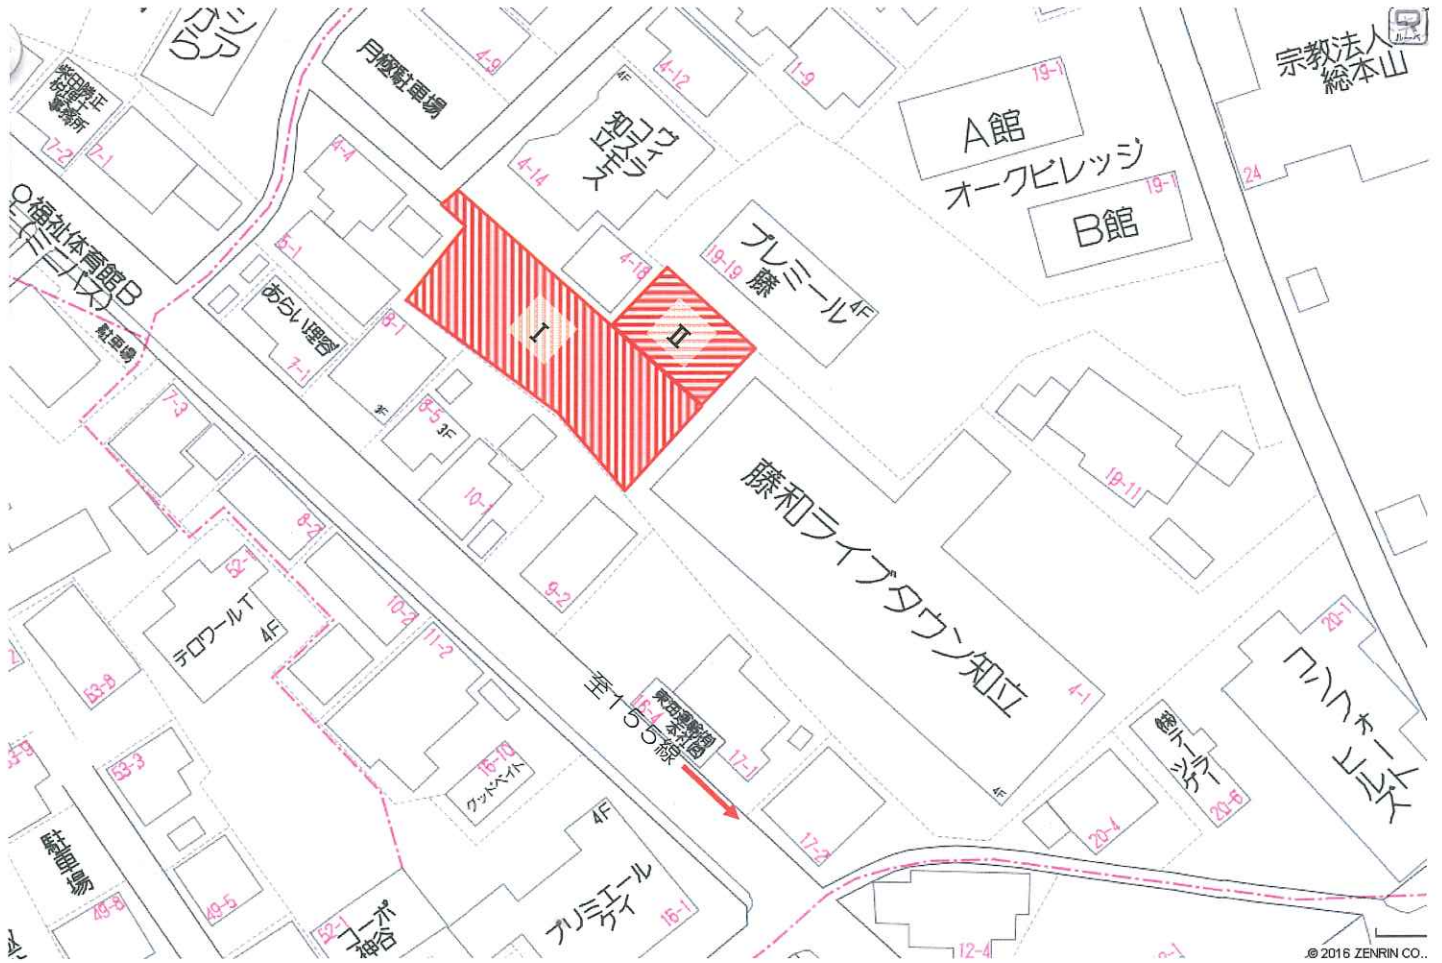

# 亀池パーキング I

知立市西町亀池4番19

© 2016 ZENRIN CO.