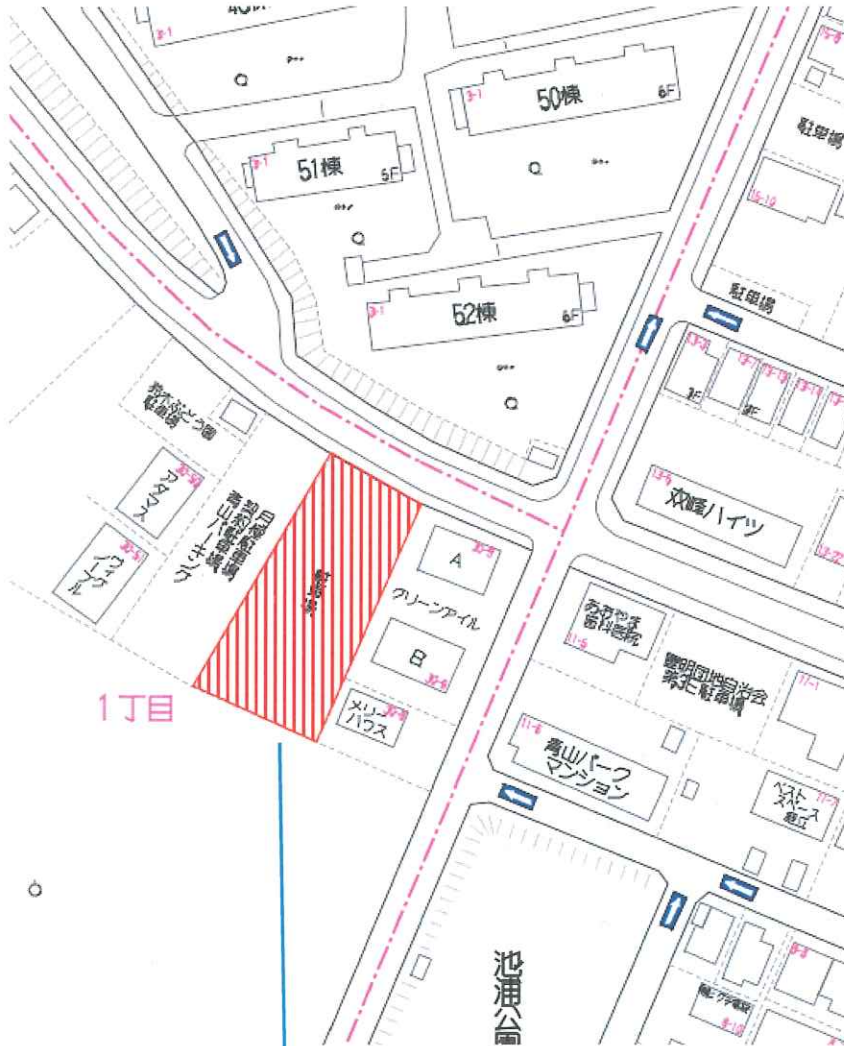

# 小嶋パーキング

砕石 済

豊明市二村台1丁目30番10

公道 7m

|    |    |      |       |
|----|----|------|-------|
| 5m |    | 2.5m | 公道 7m |
| 1  | 20 |      |       |
| 2  | 21 |      |       |
| 3  | 22 |      |       |
| 4  | 23 |      |       |
| 5  | 24 |      |       |
| 6  | 25 |      |       |
| 7  | 26 |      |       |
| 8  | 27 |      |       |
| 9  | 28 |      |       |
| 10 | 29 |      |       |
| 11 | 30 |      |       |
| 12 | 31 |      |       |
| 13 | 32 |      |       |
| 14 | 33 |      |       |
| 15 | 34 |      |       |
| 16 | 35 |      |       |
| 17 | 36 |      |       |
| 18 | 37 |      |       |
| 19 | 38 |      |       |