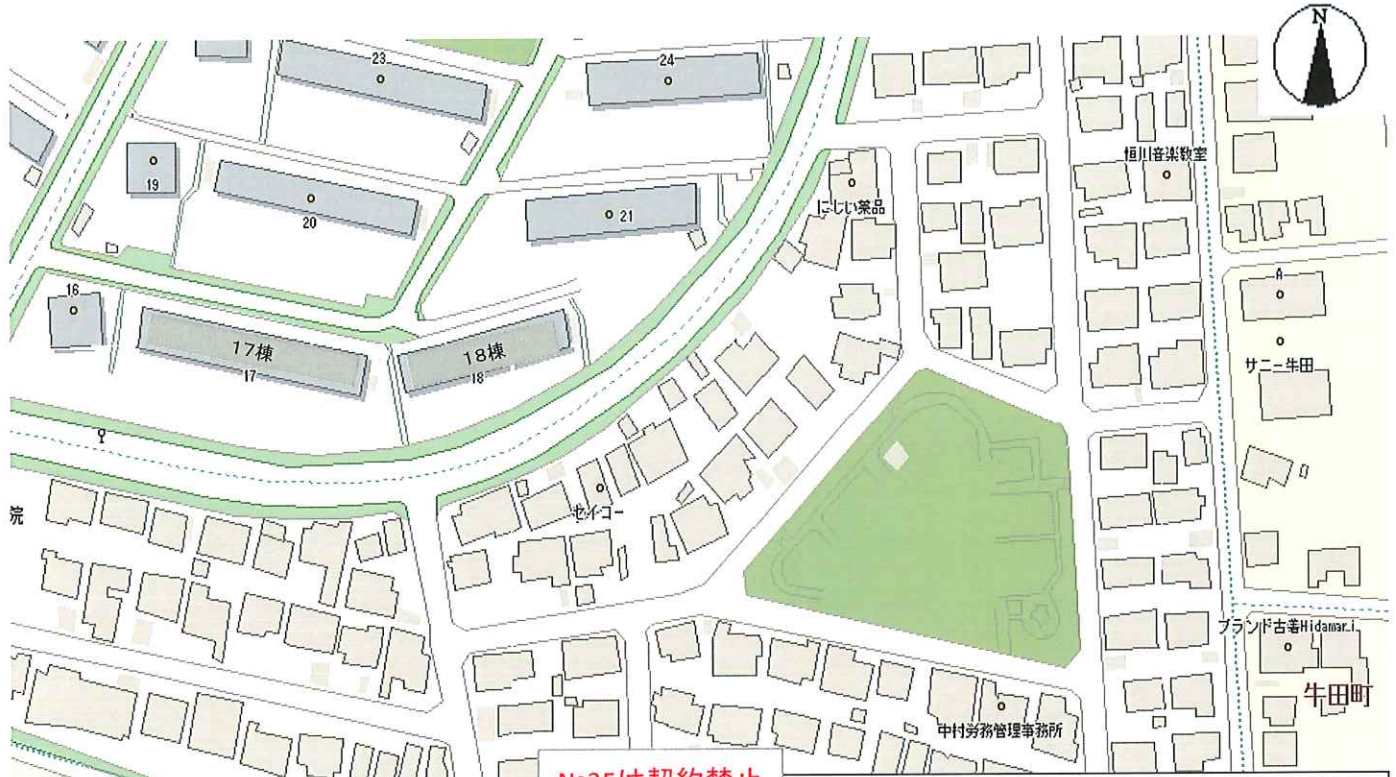

高根178番駐車場

知立市牛田町高根178番

舗装

No.35は契約禁止
(見通しが悪いため)