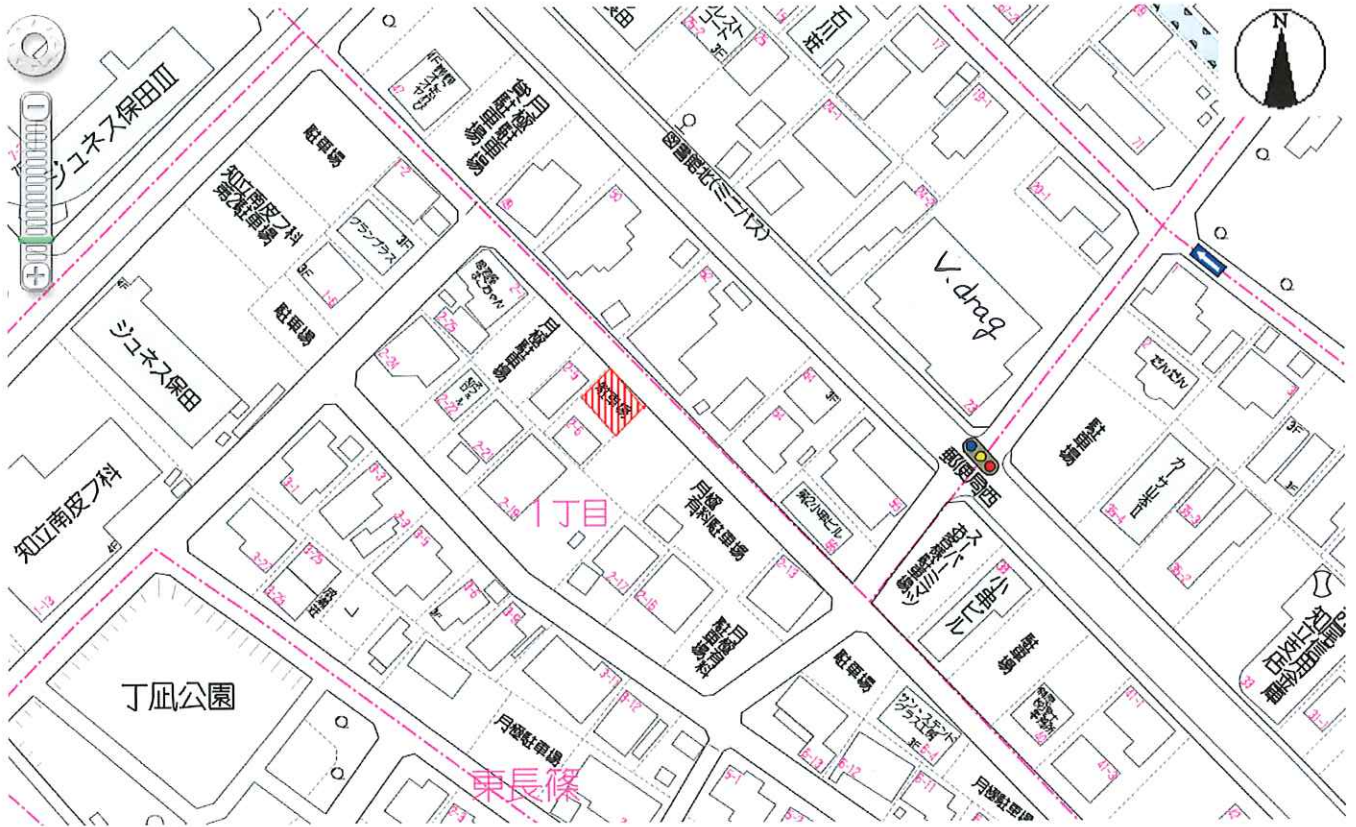

東長篠パーキング

知立市長篠町東長篠1-194

碎石

V.dragの交差点から進入は許可書必要
7:00~9:00
14:00~18:00