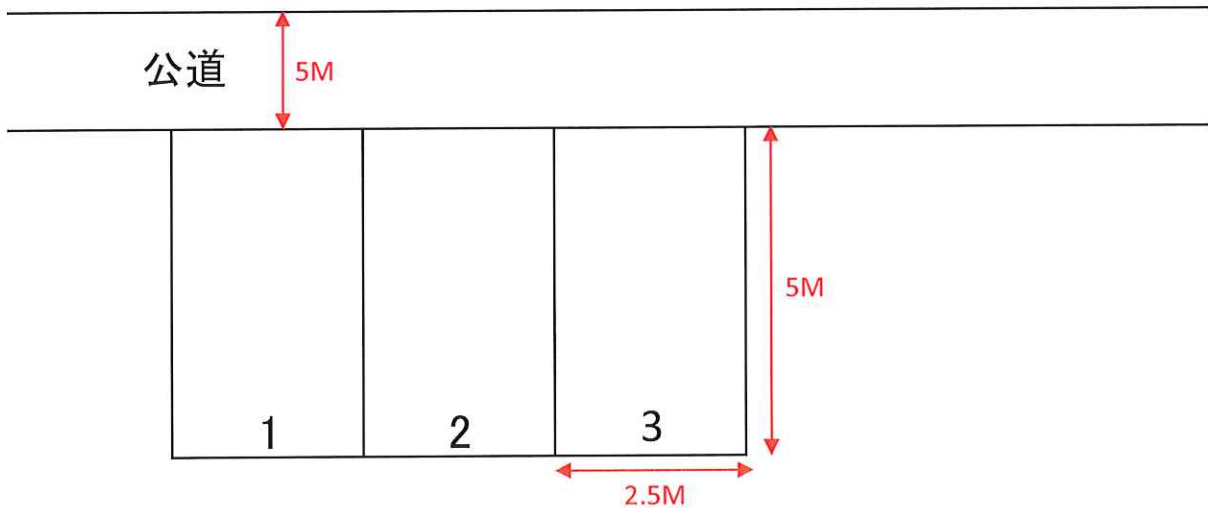

東長篠パーキング

知立市長篠町東長篠1-194

碎石

V.dragの交差点から進入は許可書必要
7:00~9:00
14:00~18:00