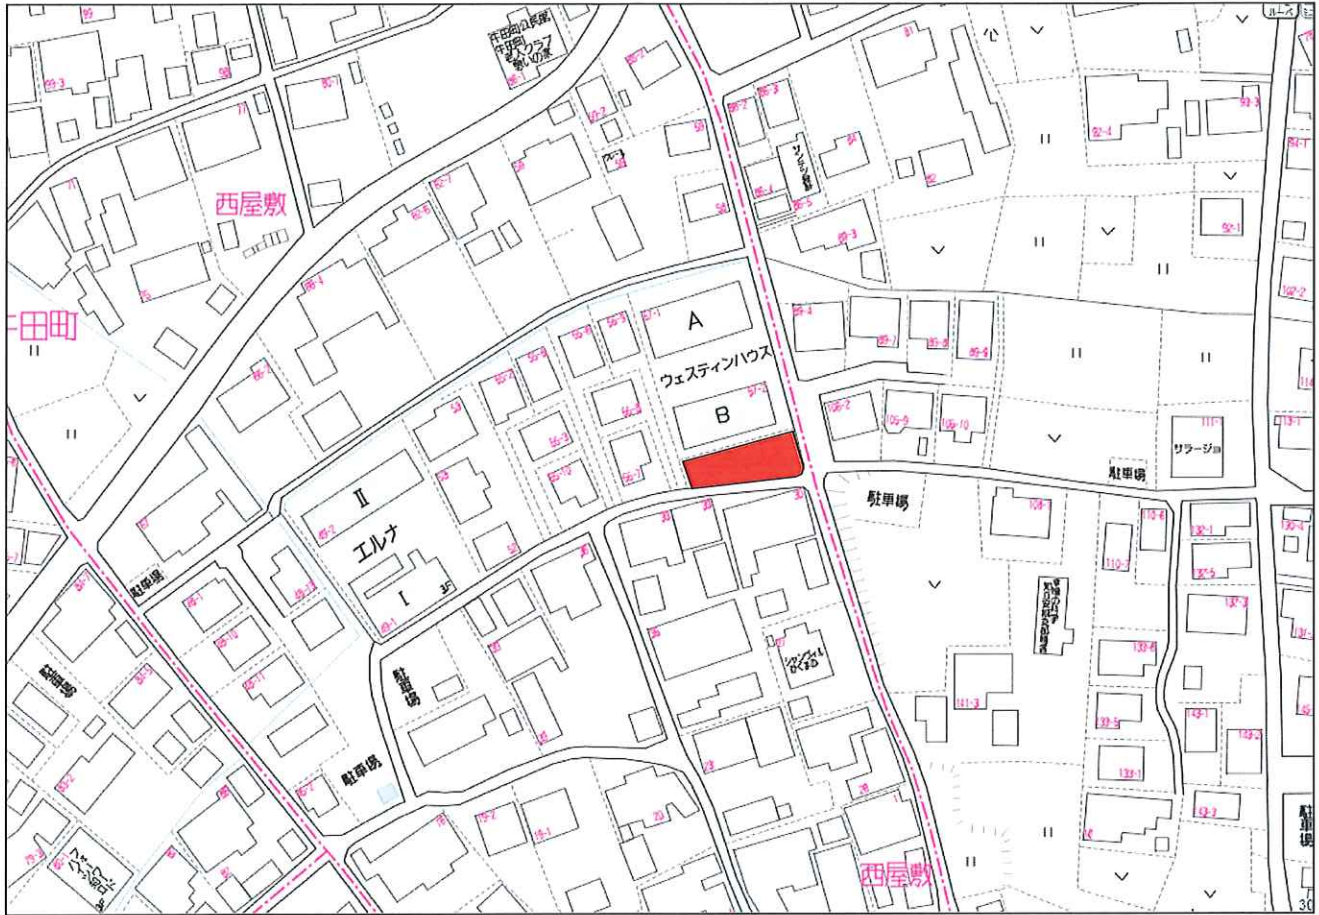

東前柿の木パーキング

知立市牛田町西屋敷57番9

8	7	6	5	3	2	1	オーナー使用	道路
							柿の木	
道路								