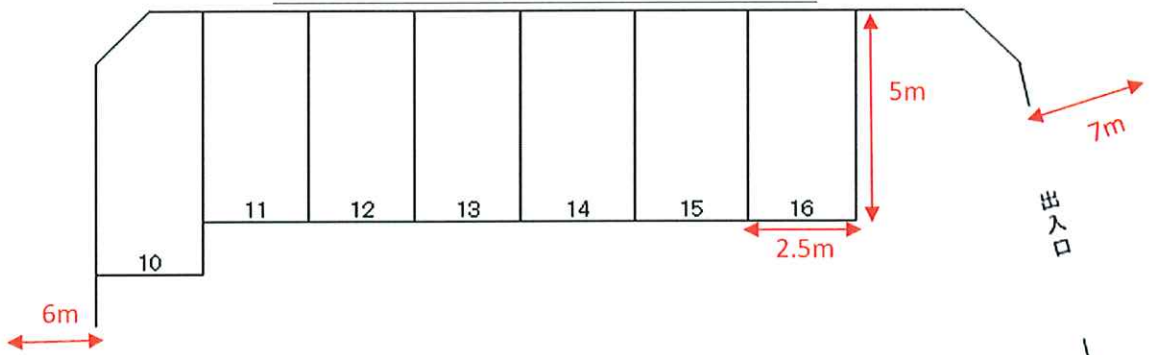

# 広見3丁目パーキング I

愛知県知立市広見3丁目26番1

出入口