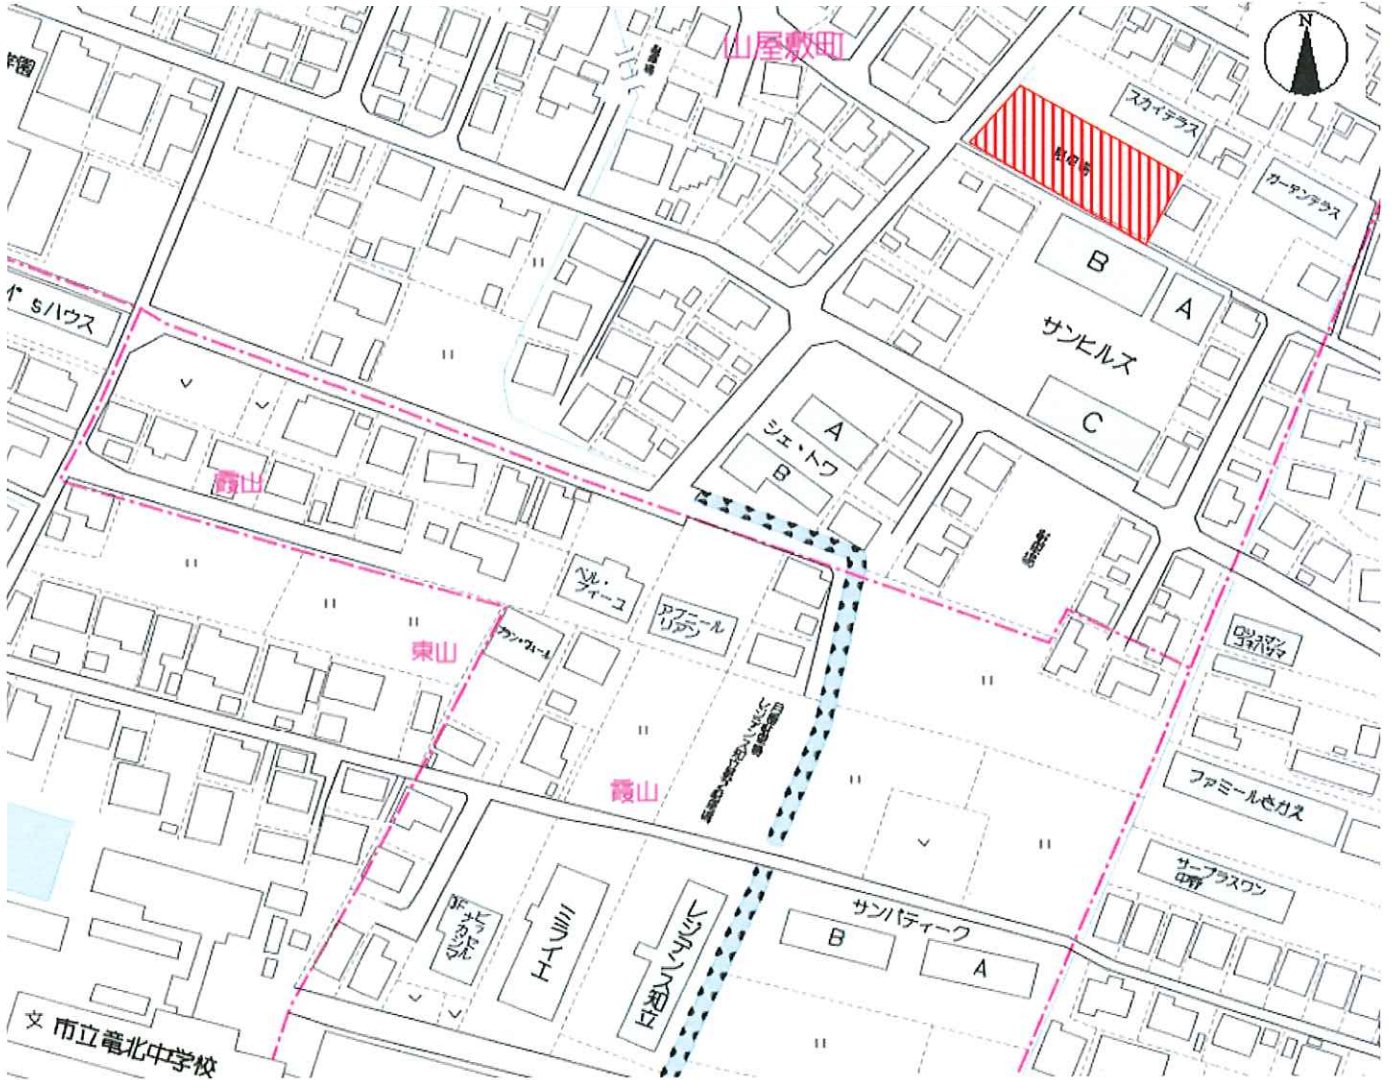

富士塚駐車場

知立市山屋敷町富士塚 1 番390

前向き駐車