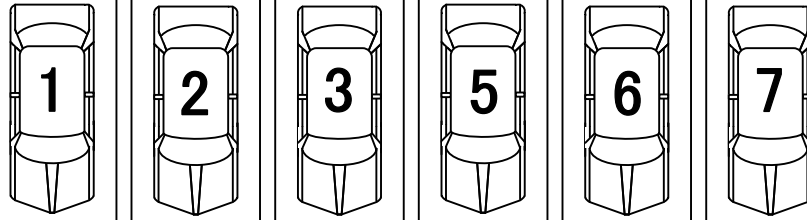

サンハイツ春日野

宮本通5丁目貸ガレージ

Ⓜタイムズ
宮本通駐車場