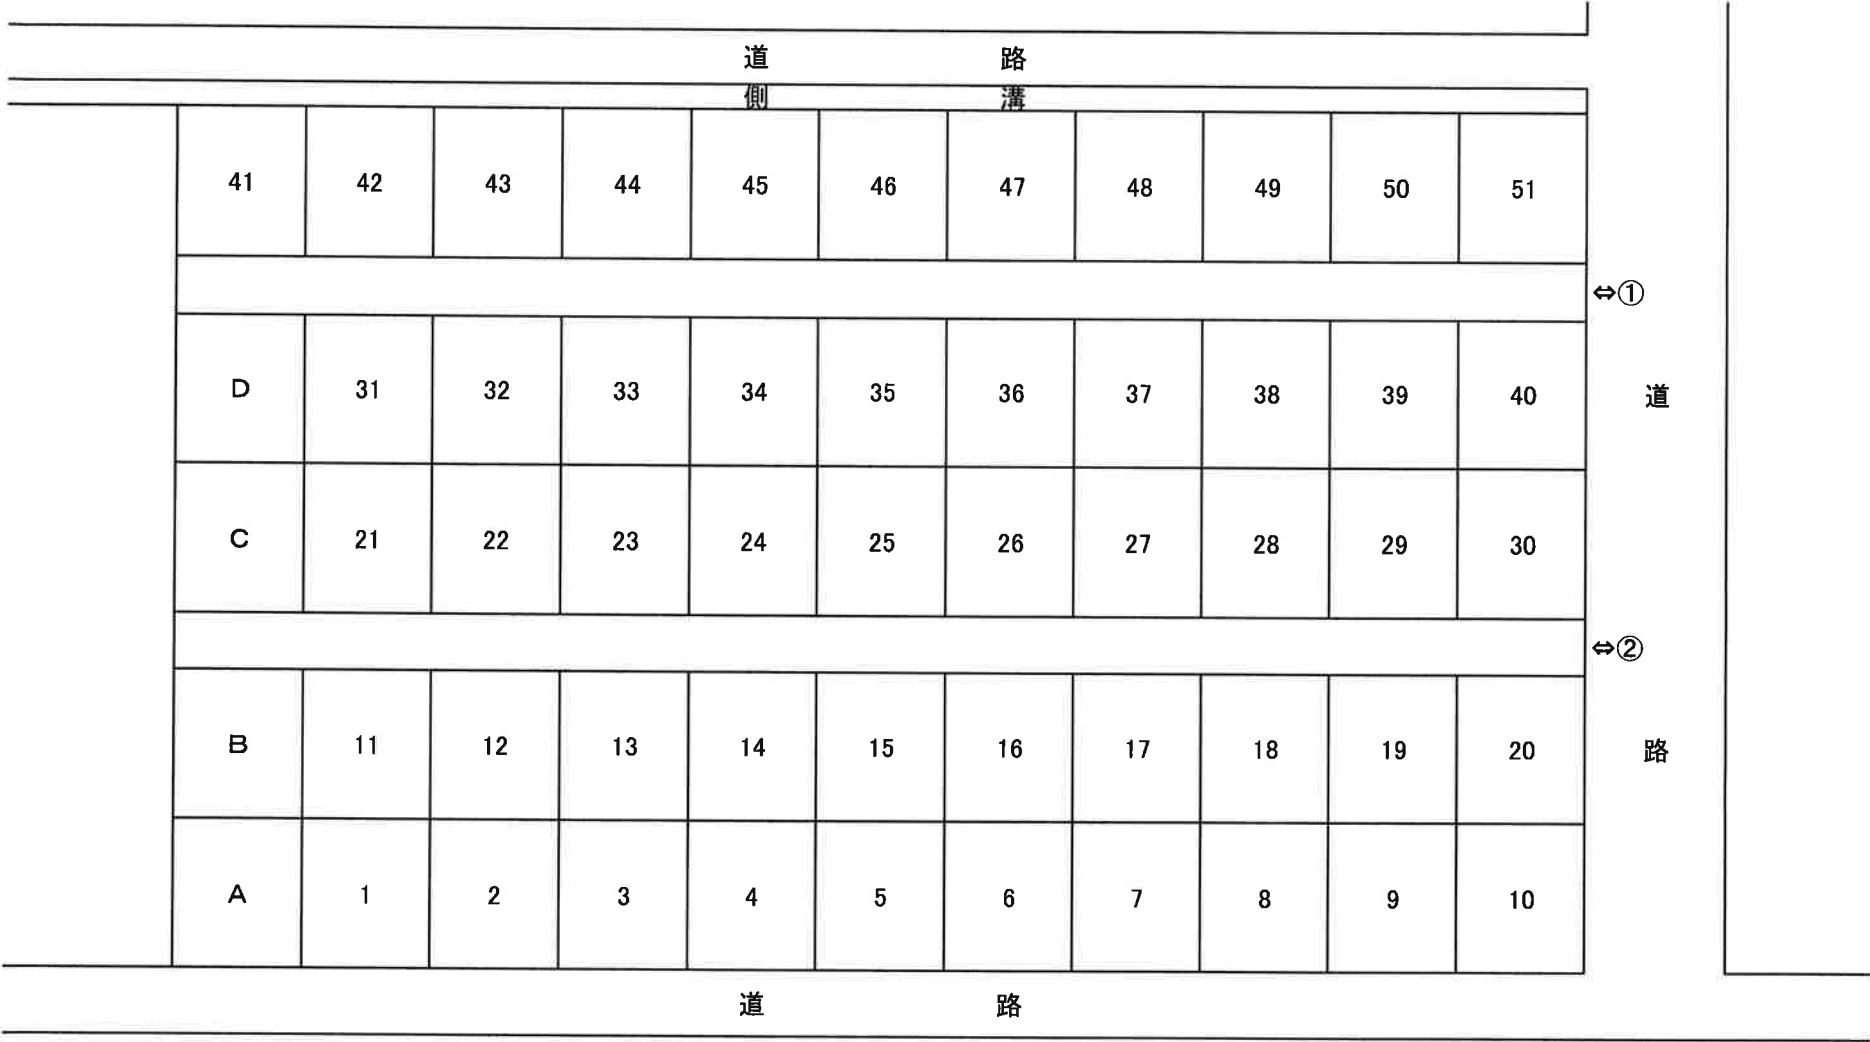

伊藤 長野駐車場 配置図

北
↑

駐車場への進入路 A・1～10: 前面道路から直接
 上記以外: ①または②から進入