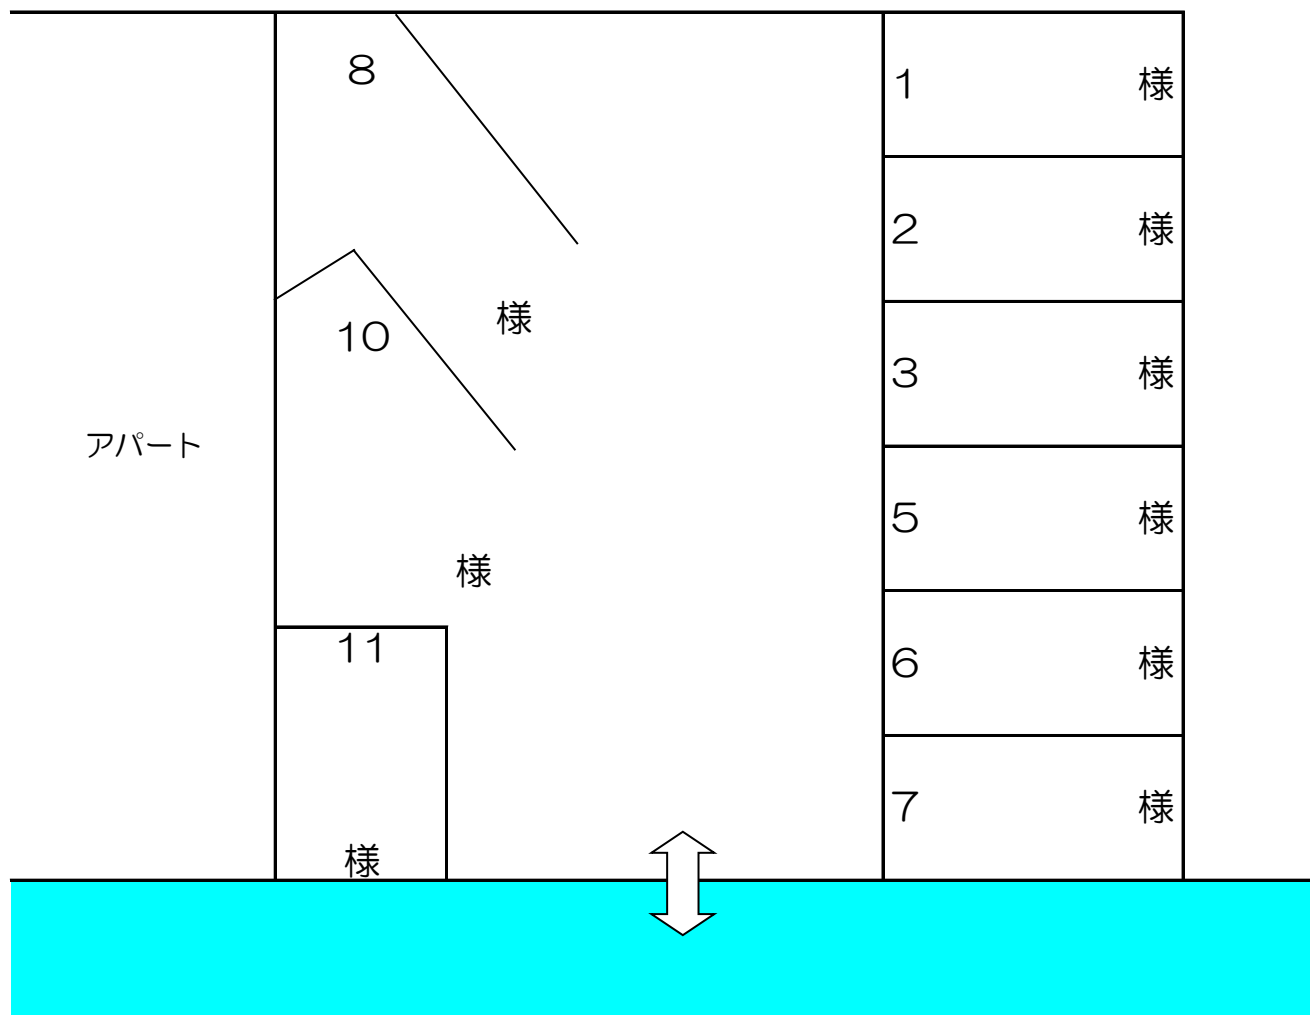

地図No.	2	<b>早川駐車場</b>		管理
所在地	行田市西新町1-106		支払方法	引落
賃料	3,500円/月	敷金	1ヶ月	仲介料 1ヶ月+消費税

備考

---

---

---

---

---

---