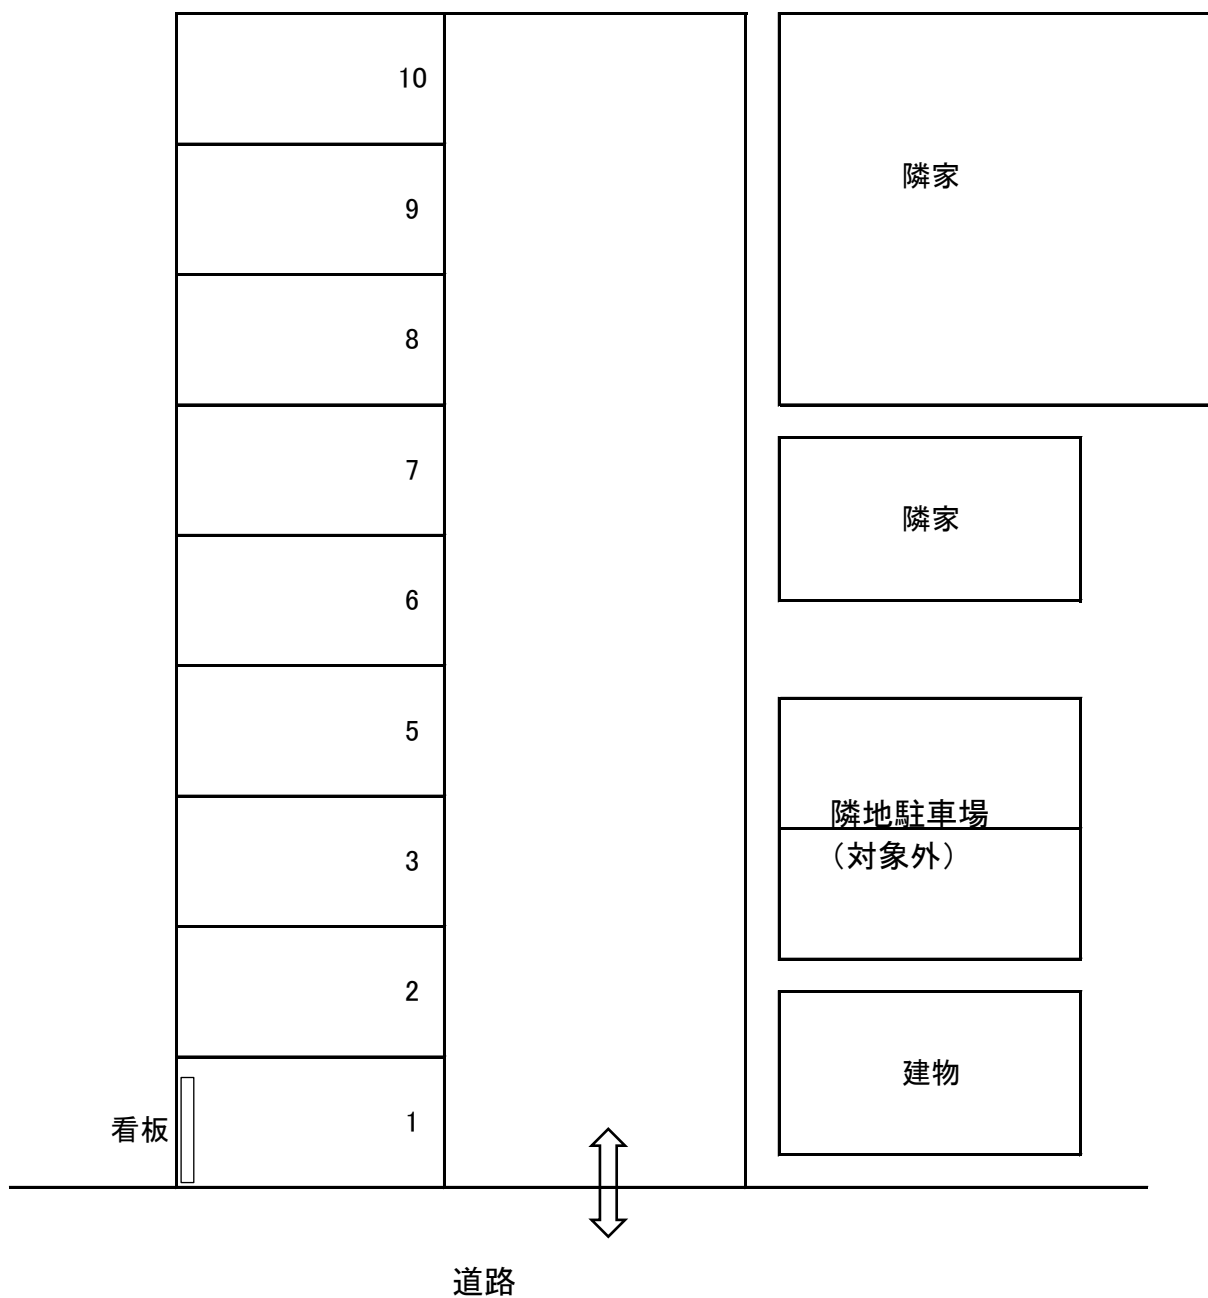

仲ノ町21番駐車場(999278)

(全9台)

・駐車区画は砂利敷。通路はアスファルト。