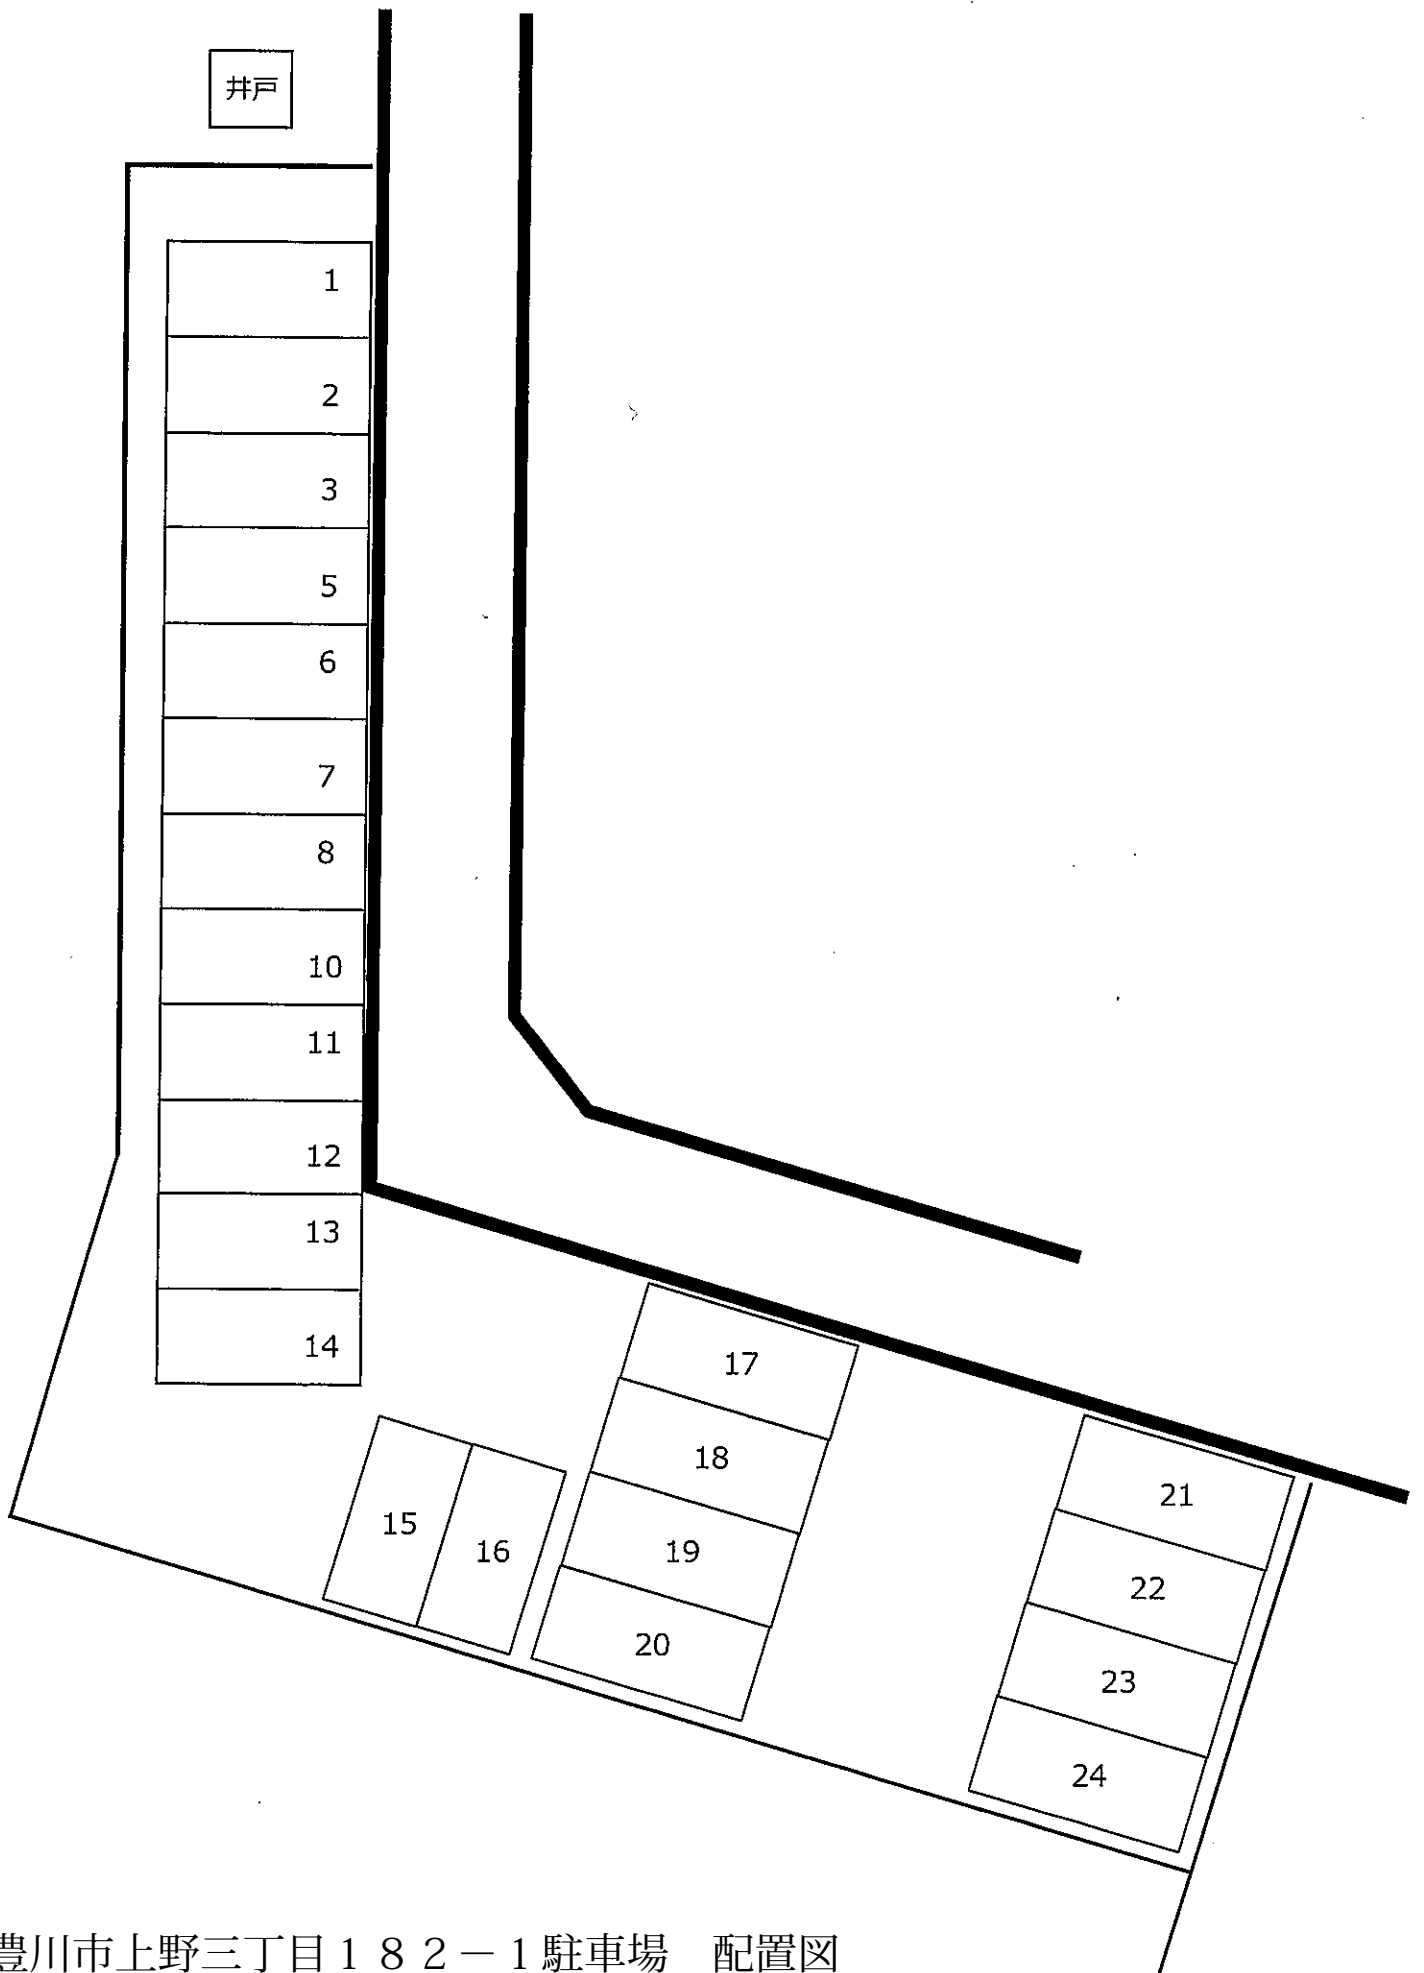

井戸

豊川市上野三丁目182-1 駐車場 配置図