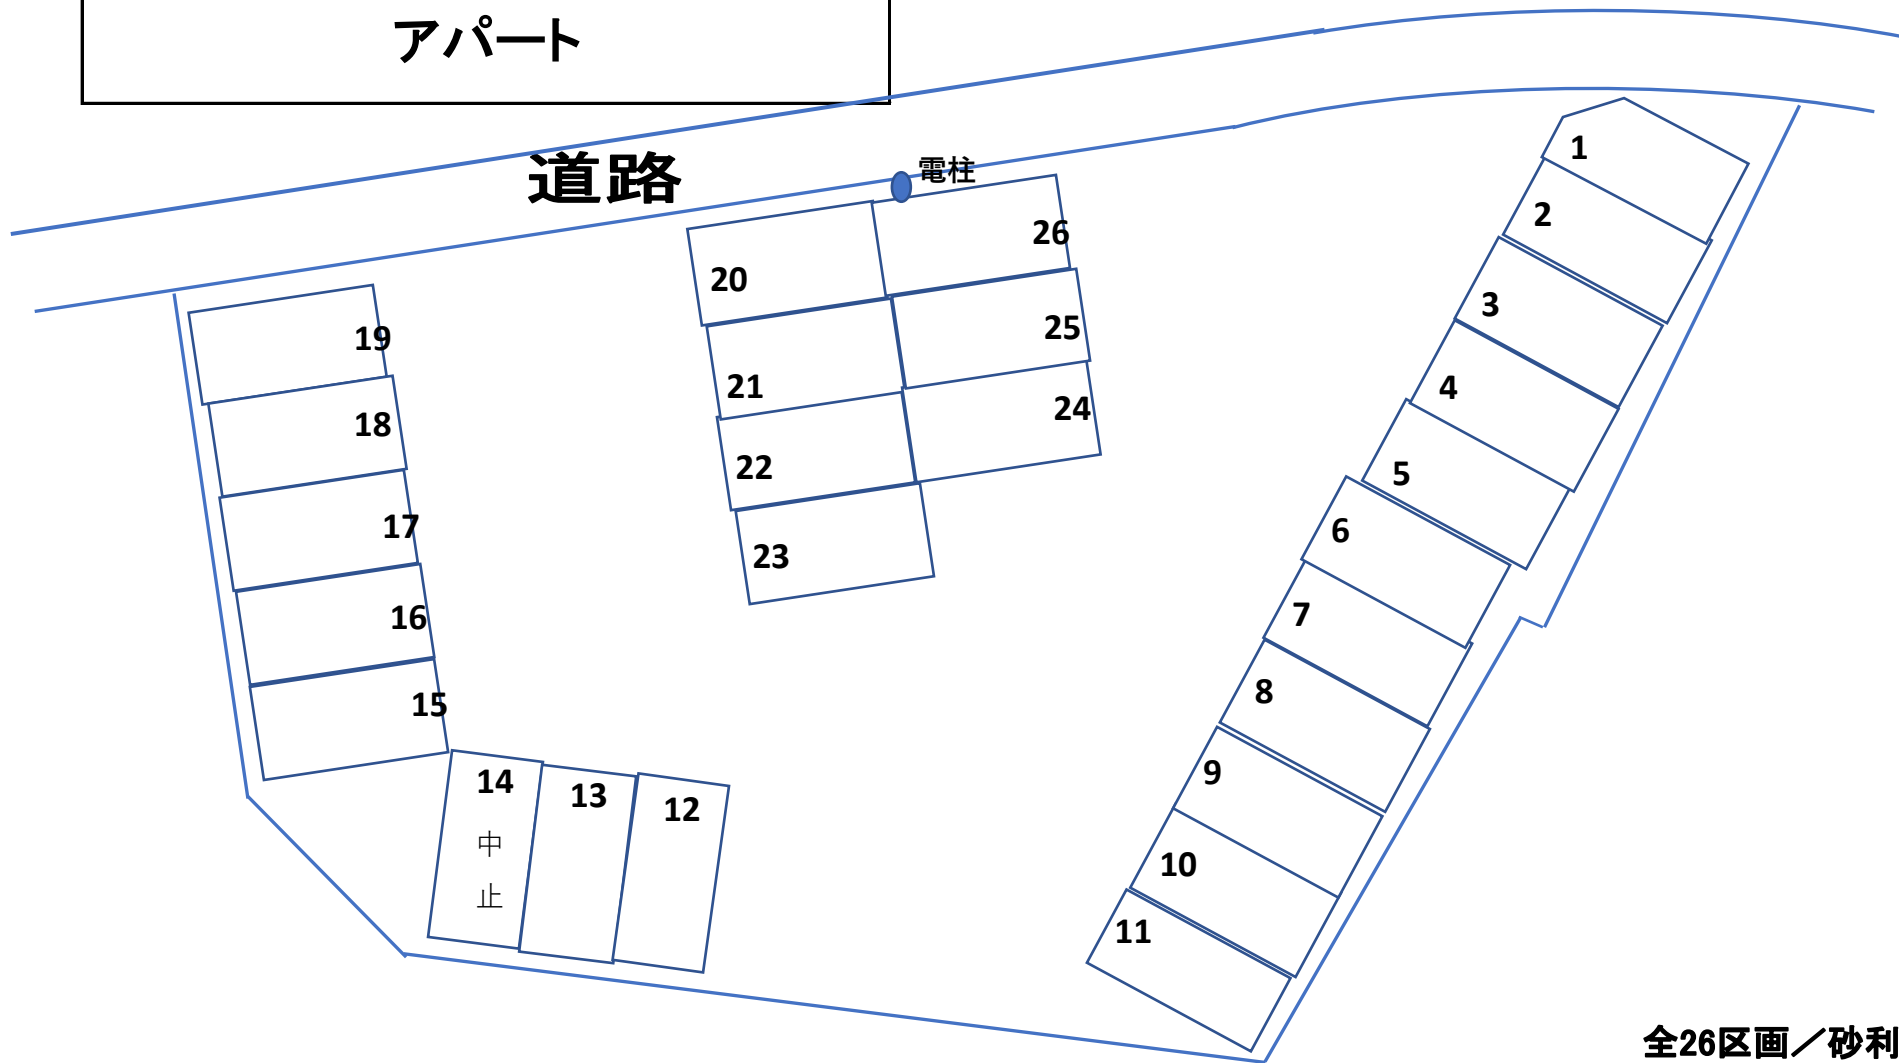

P坂戸鎌倉町-01 配置図

所在地: 坂戸市鎌倉町1453-1

アパート

全26区画 / 砂利