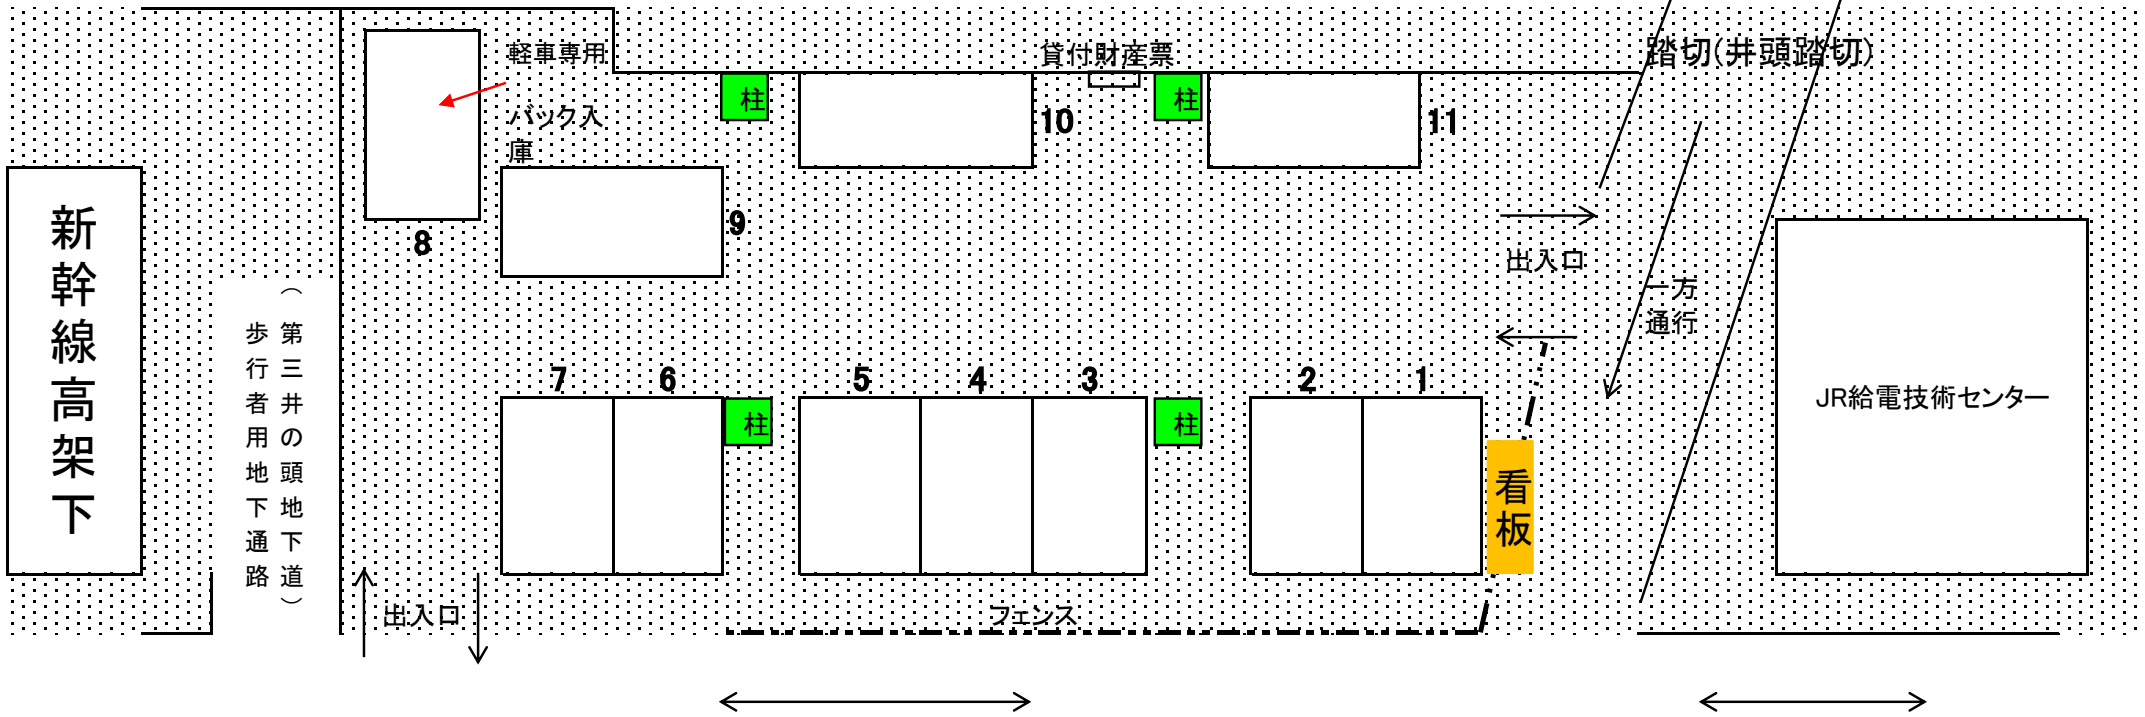

# 東北新幹線 東十条第三駐車場 配置図

11台

東京都北区東十条1-7-8

東十条方

王子方

高崎線

京浜東北線

● 照明ナシ