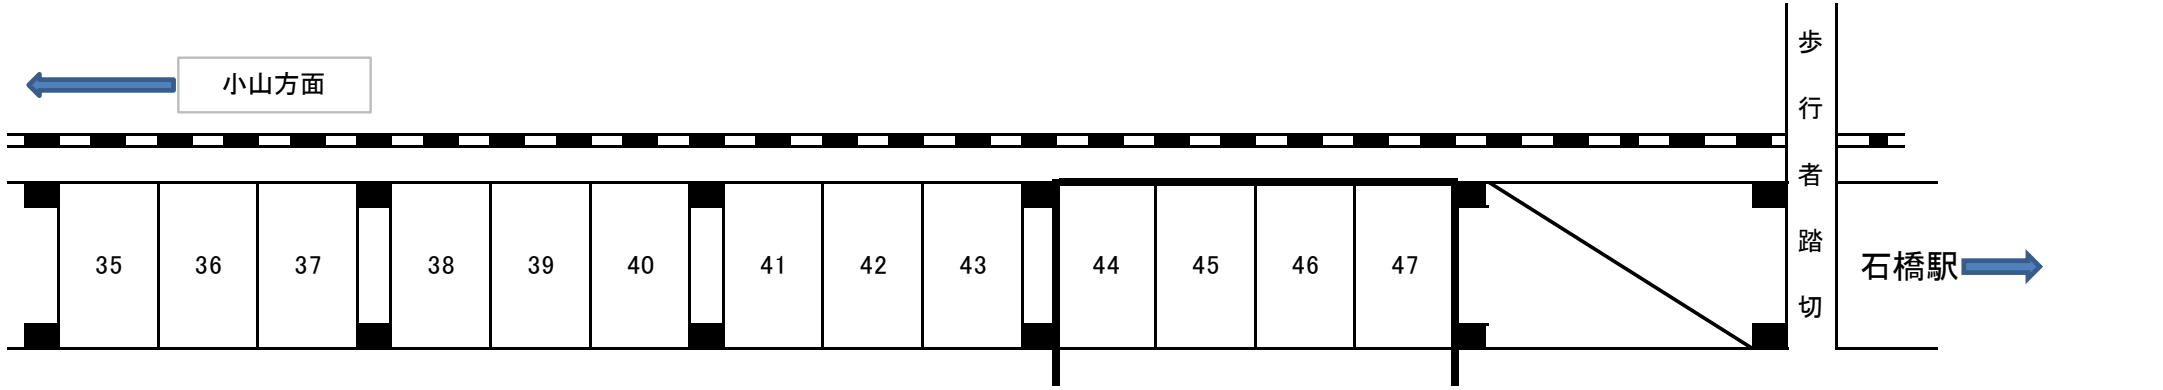

石橋第三駐車場配車図

東北新幹線 小山～宇都宮間
94K730m付近

アスファルト敷