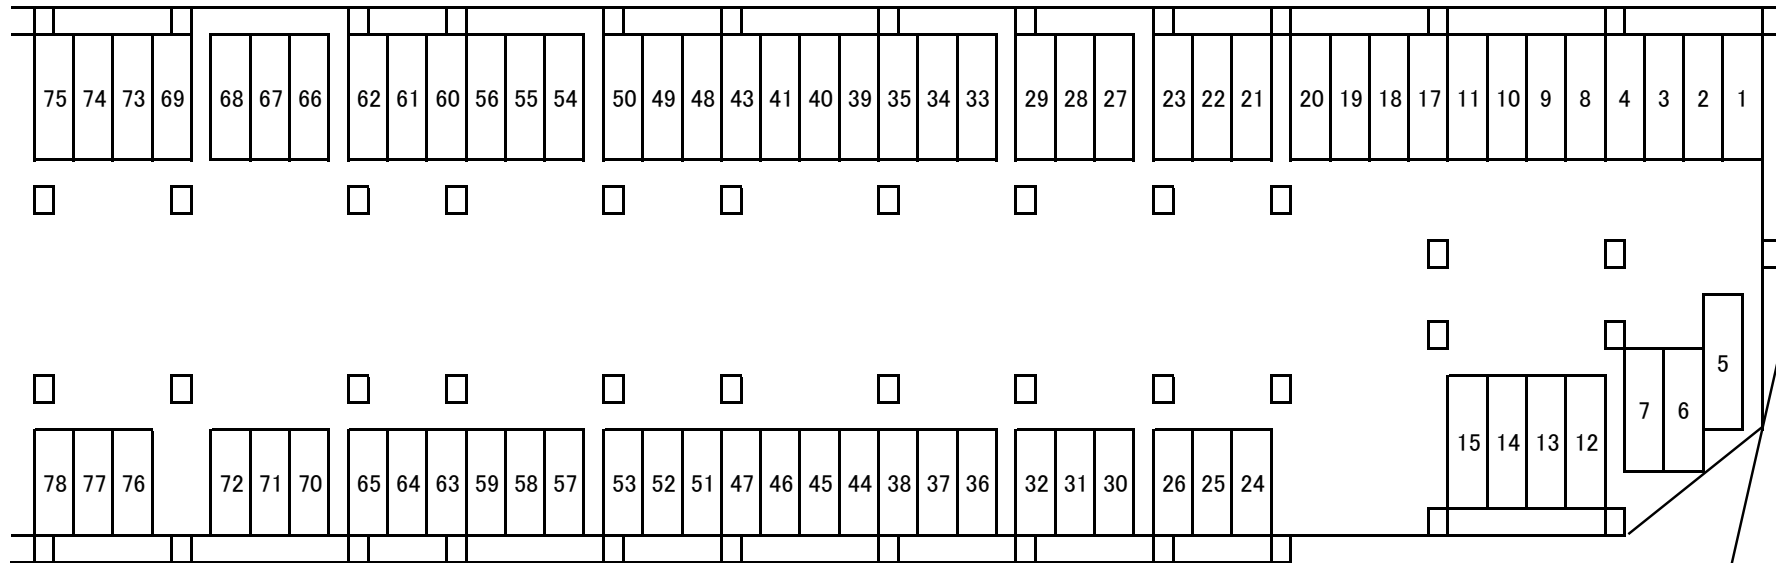

那須塩原第三駐車場配車図

東北新幹線 那須塩原駅構内
151K960m付近

R-2

CT-4

R-3

CT-5

R-4

CT-6

CT-7

那須塩原方

高林街道

踏切

宇都宮方

黒磯方