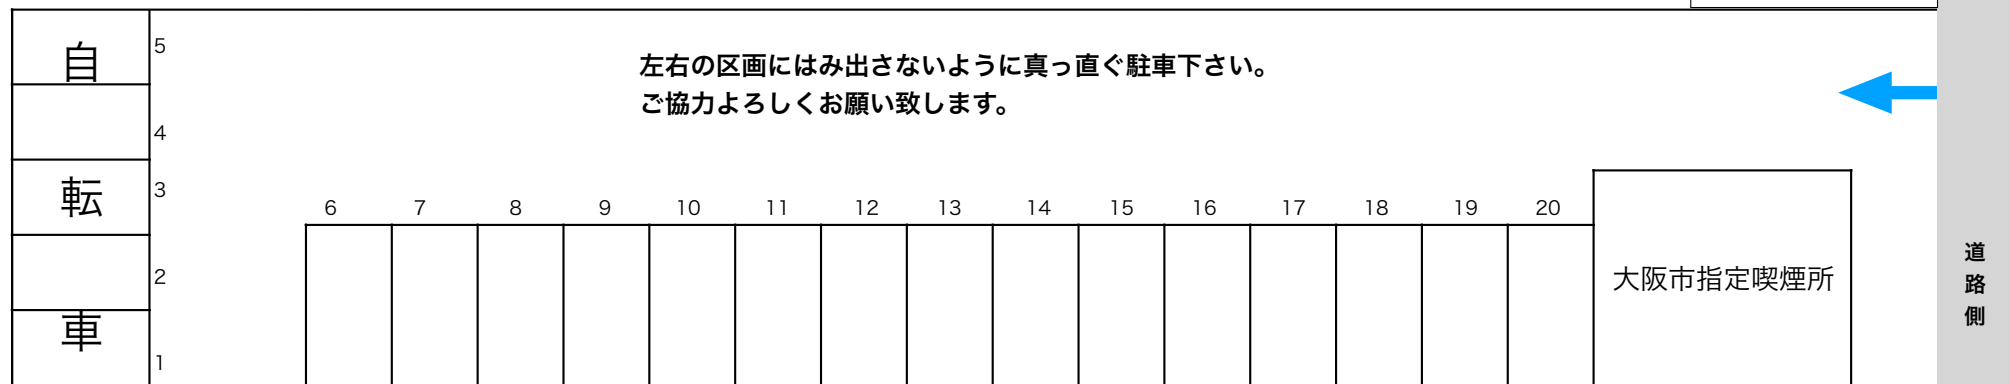

バルパーク海老江駅2号出口

海老江駅2号出口
階段

*お急ぎの場合は契約手続き完了までの間
akippaより1日単位でご予約/ご利用いただけます →