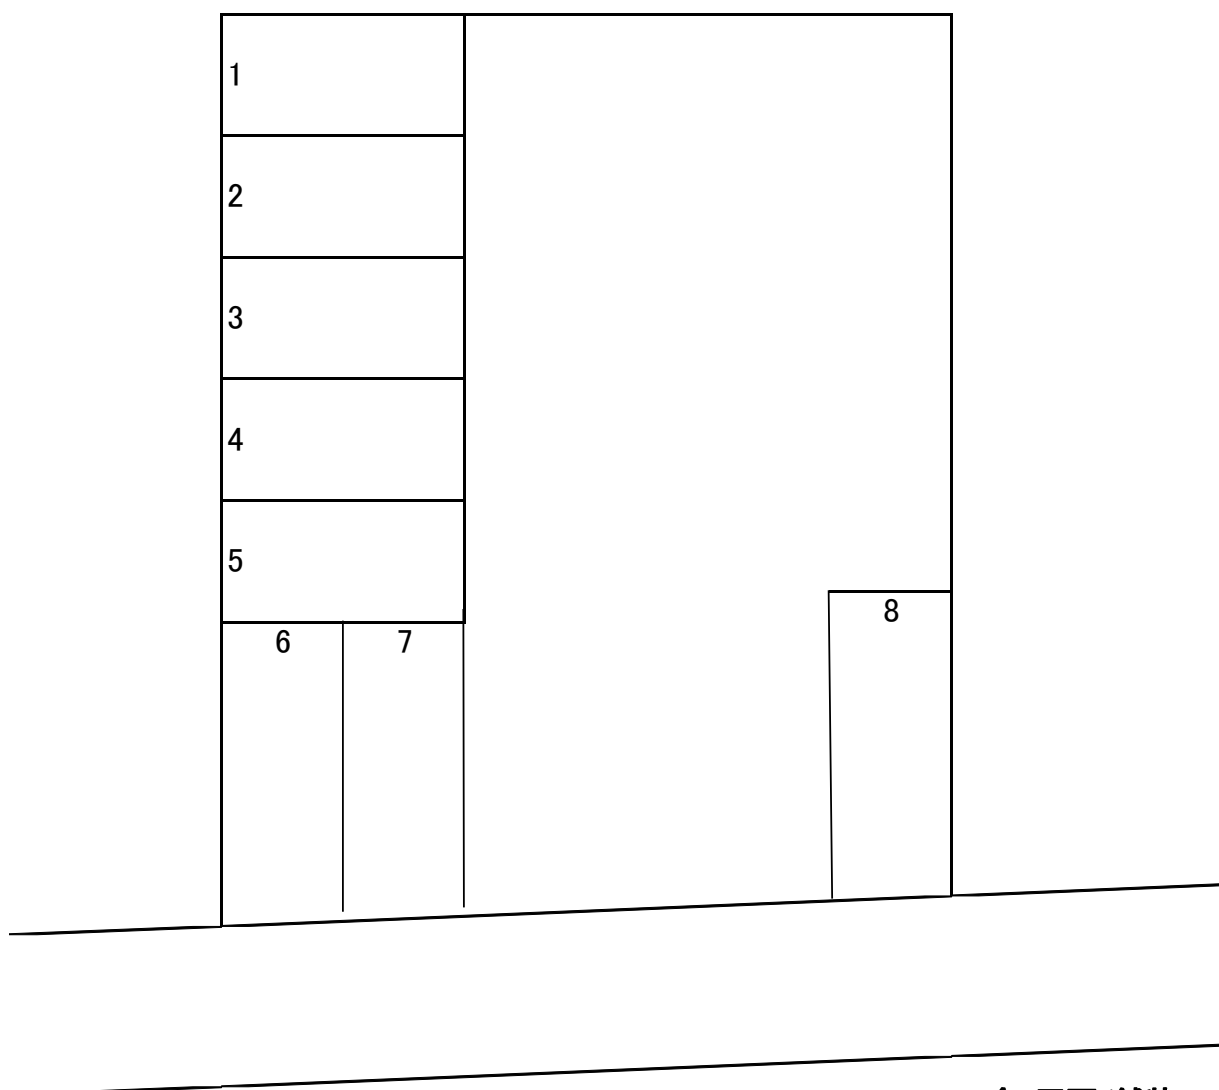

# P富士見針ヶ谷-16配置図

所在地: 埼玉県富士見市針ヶ谷2-15-16

全8区画/舗装