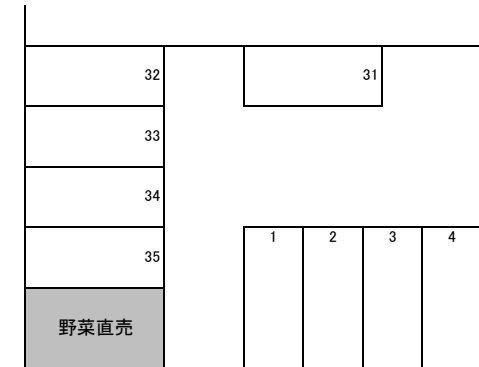

P三芳藤久保-12配置図

所在地: 埼玉県入間郡三芳町藤久保112-1

一方通行道路 ⇒

全37区画/舗装