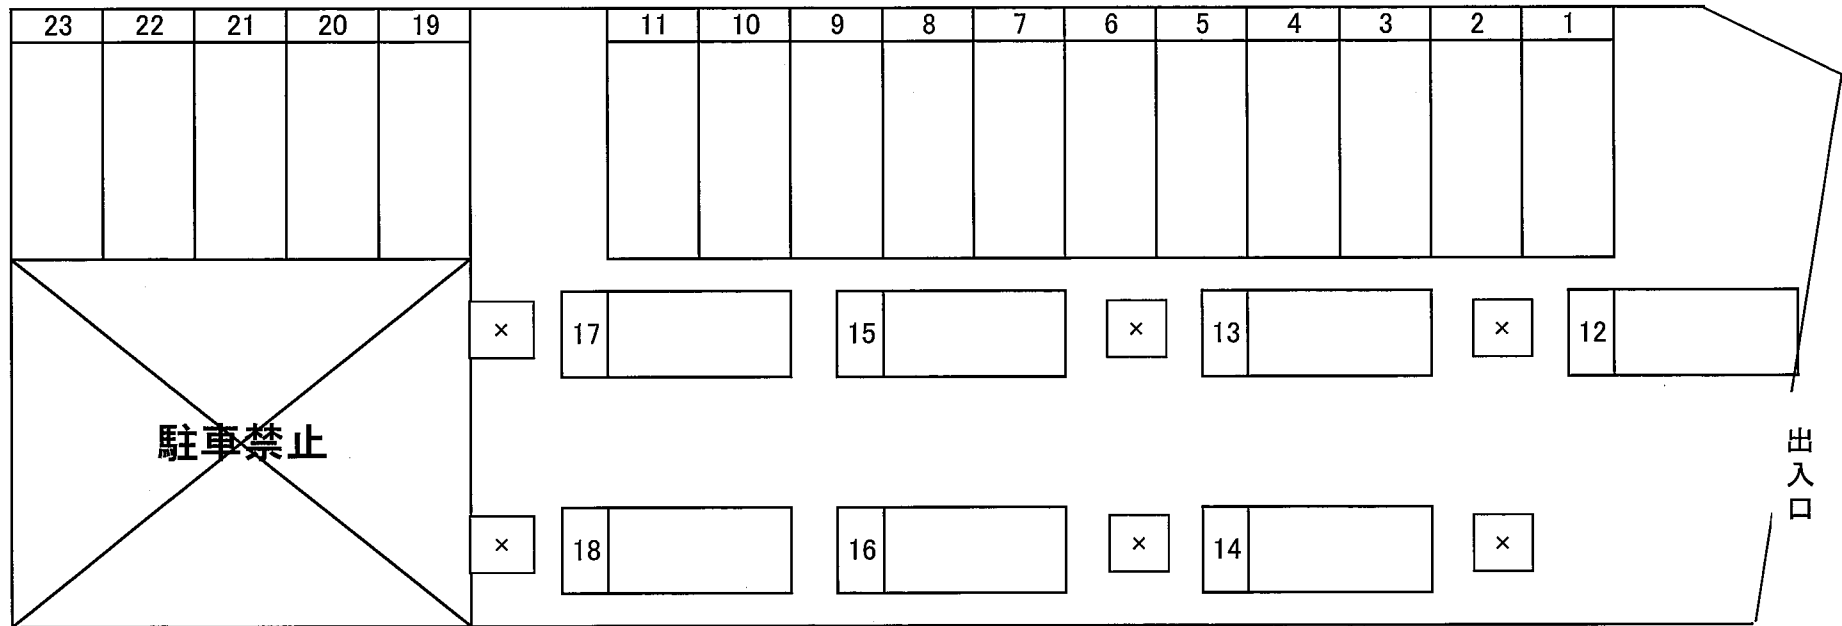

第19駐車場
〒452-0822

名古屋市西区中小田井5丁目387-1

道路

出入口