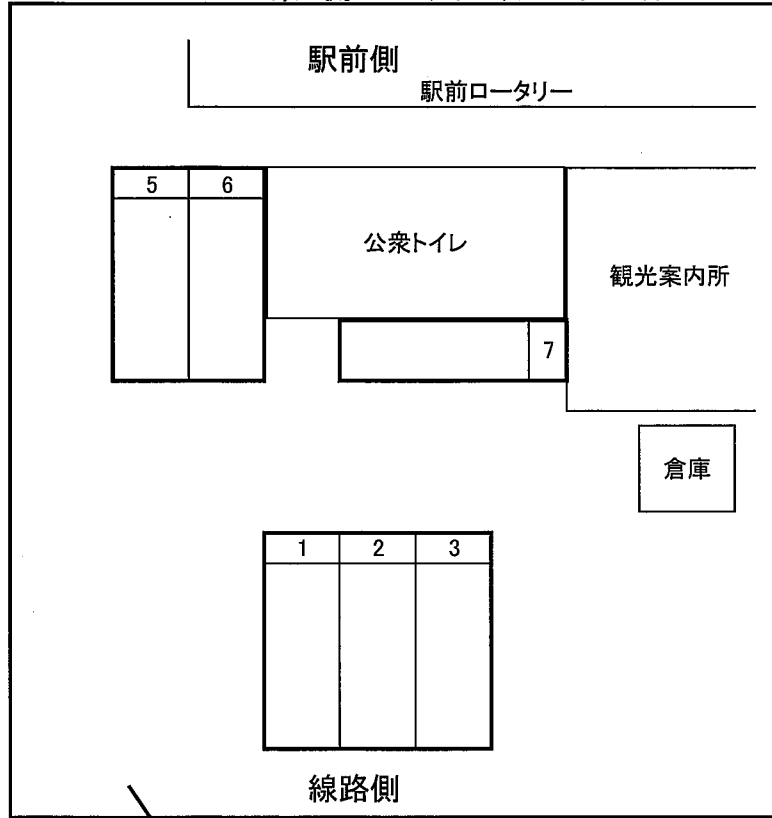

中津川駅駐車場配置図

東側 中津川市太田町二丁目351-68

西側 中津川市太田町二丁目227-3

中電

線路側