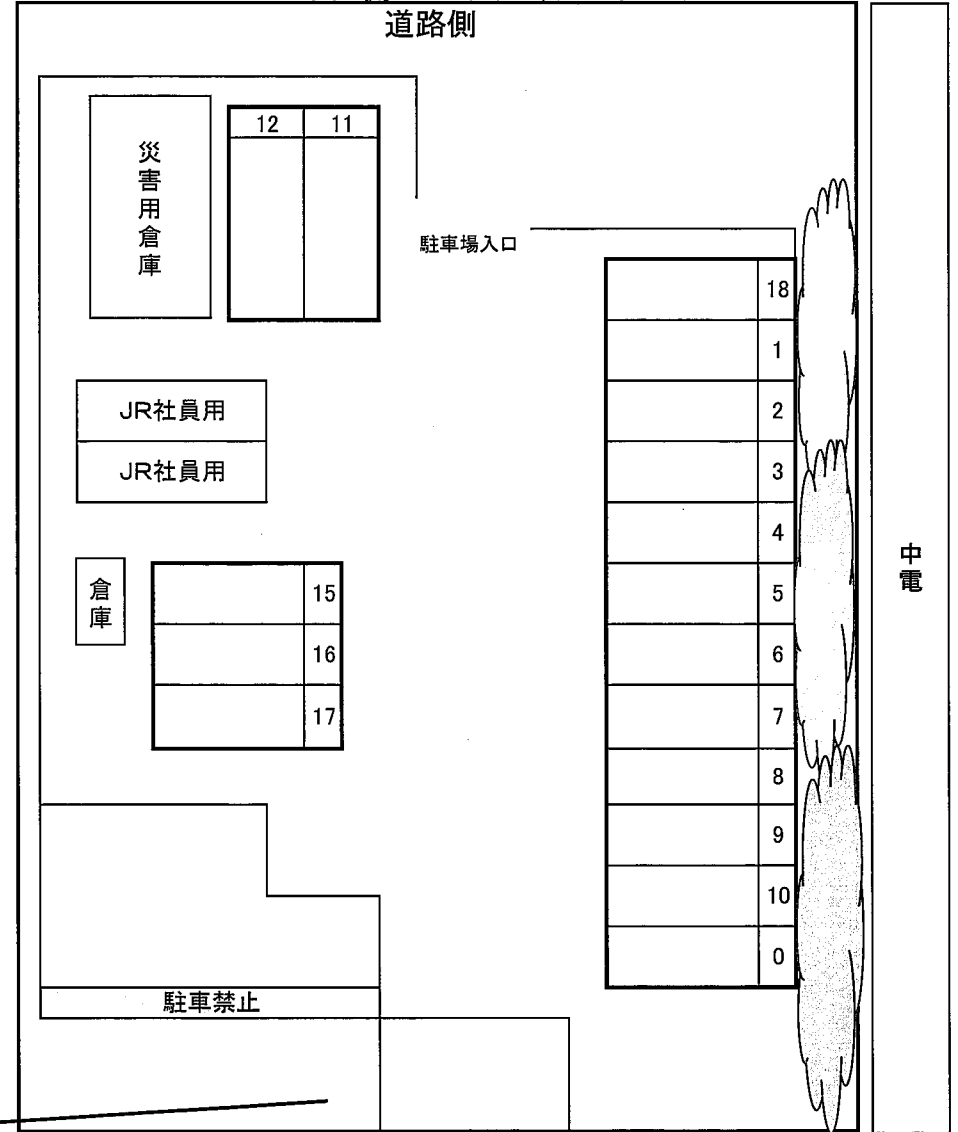

中津川駅駐車場配置図

東側 中津川市太田町二丁目351-68

西側 中津川市太田町二丁目227-3

中電

線路側