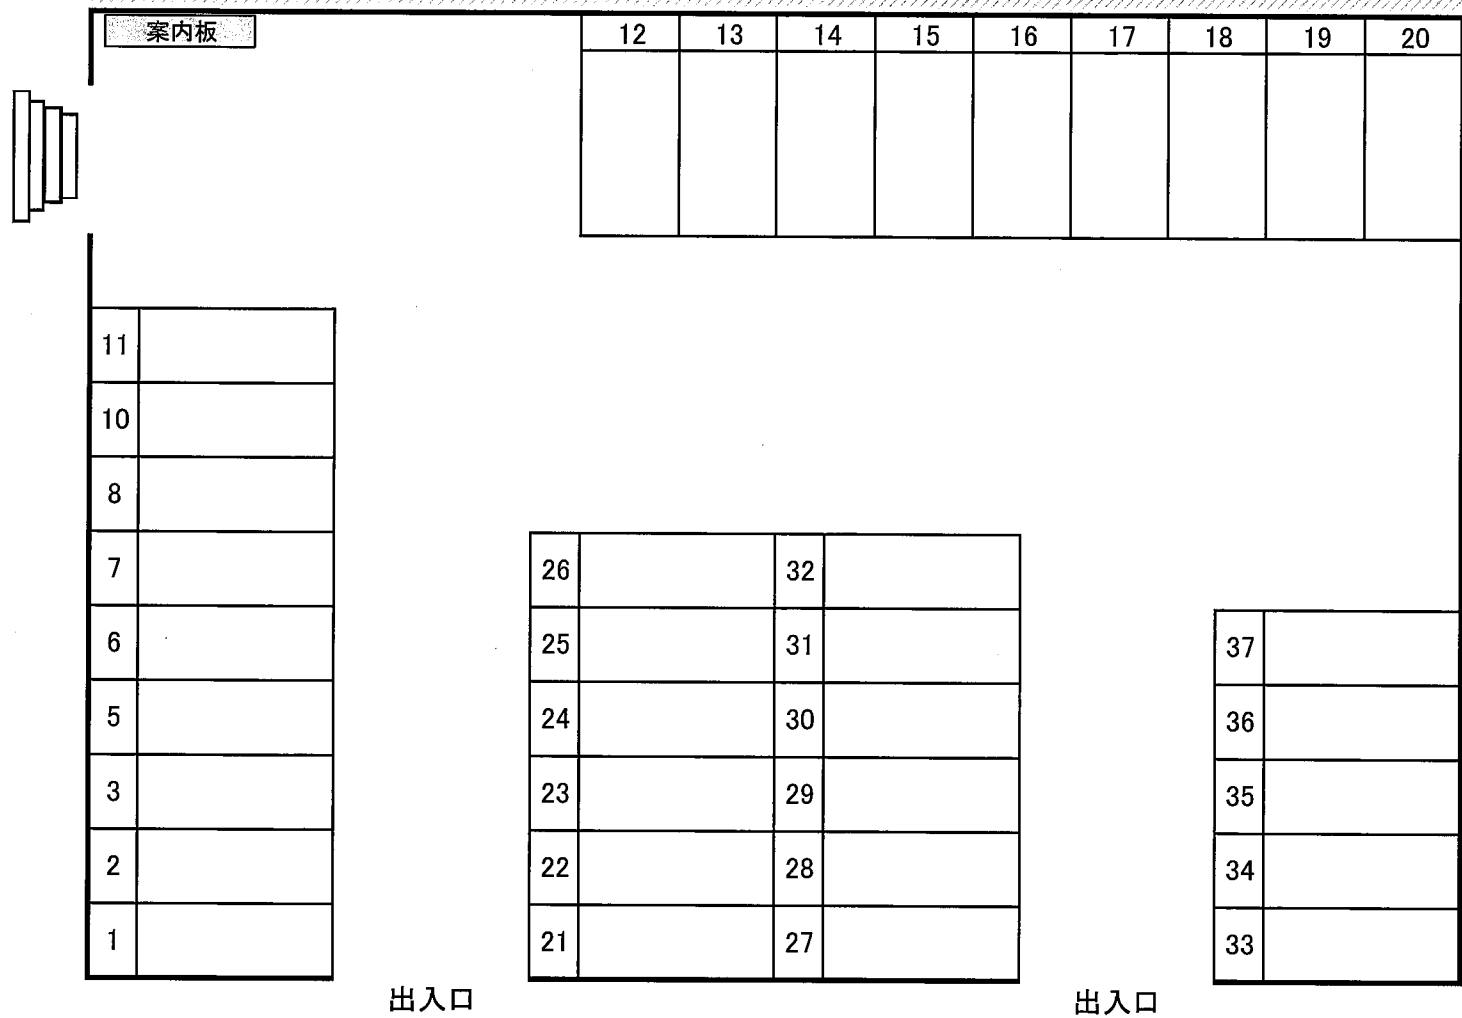

見付駐車場 配置図
 瀬戸市見付町38番5

出入口

出入口