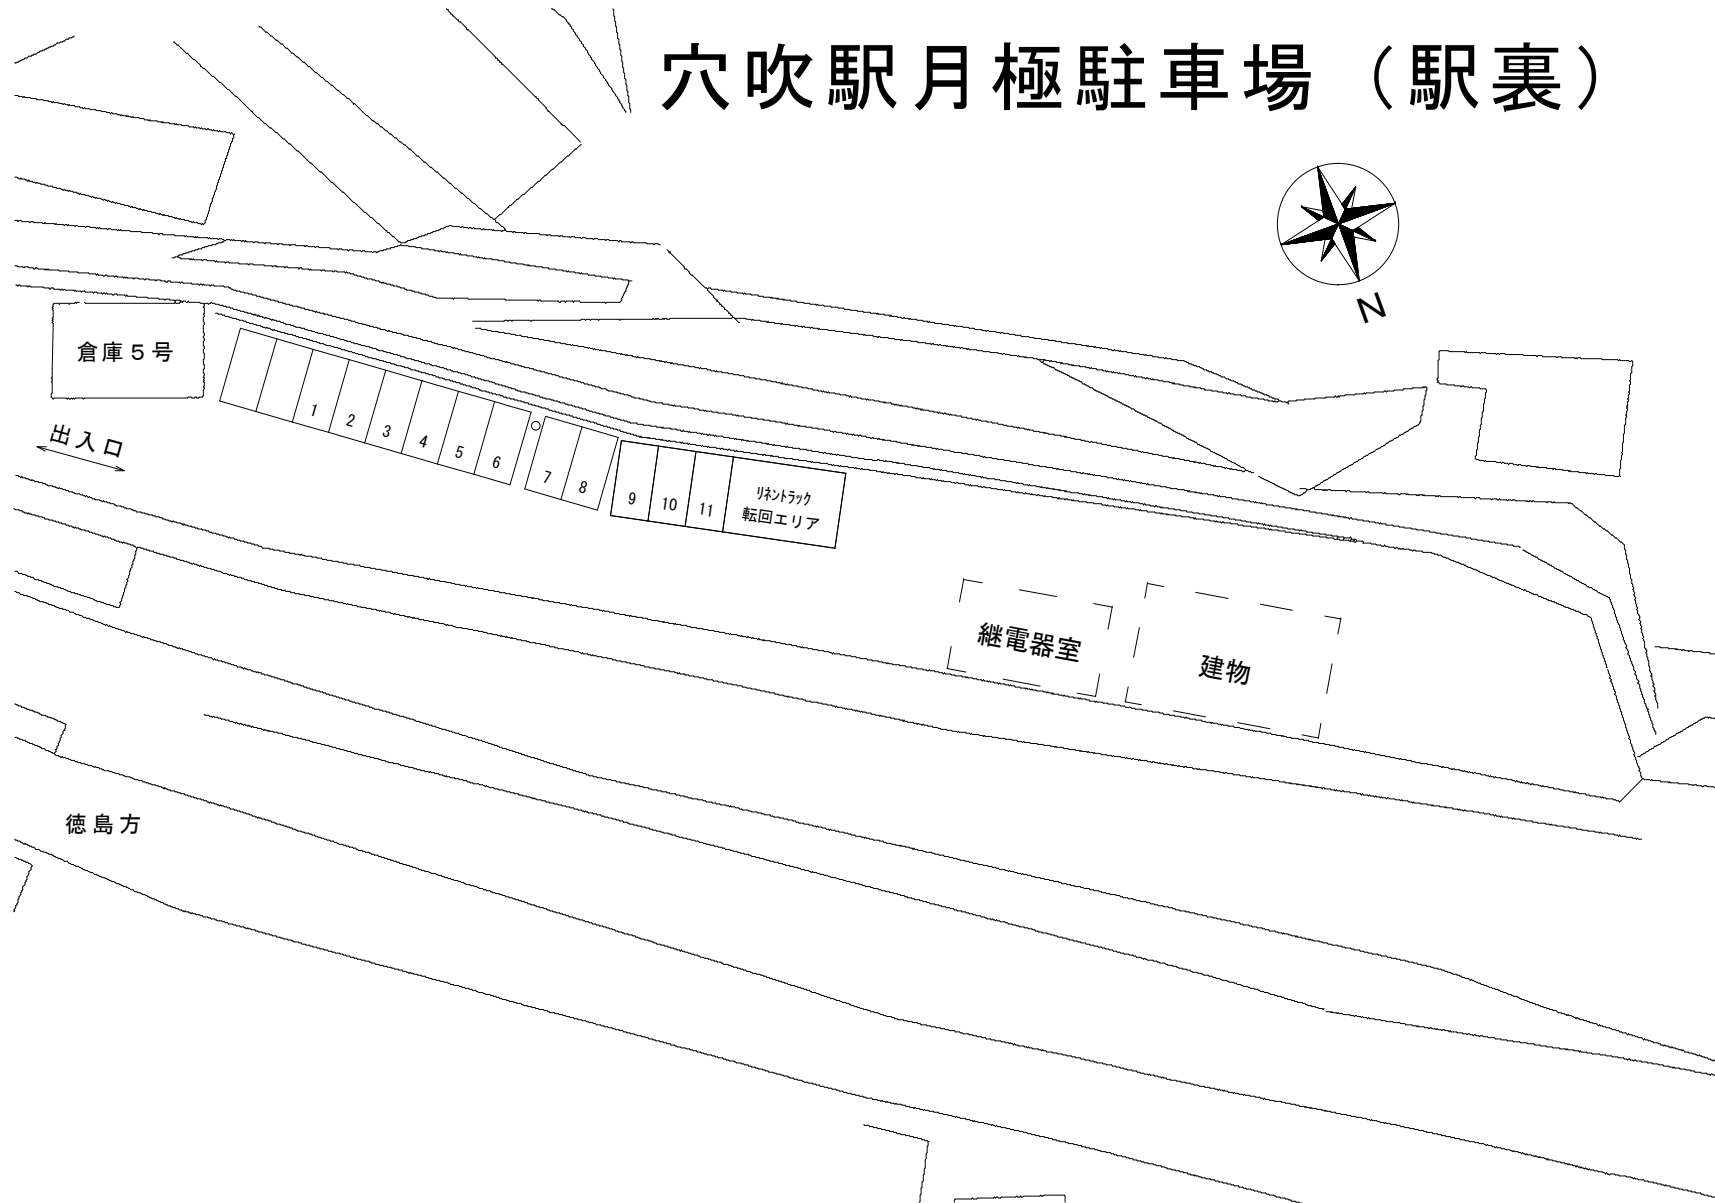

穴吹駅月極駐車場（駅裏）

倉庫 5号

出入口

1

2

3

4

5