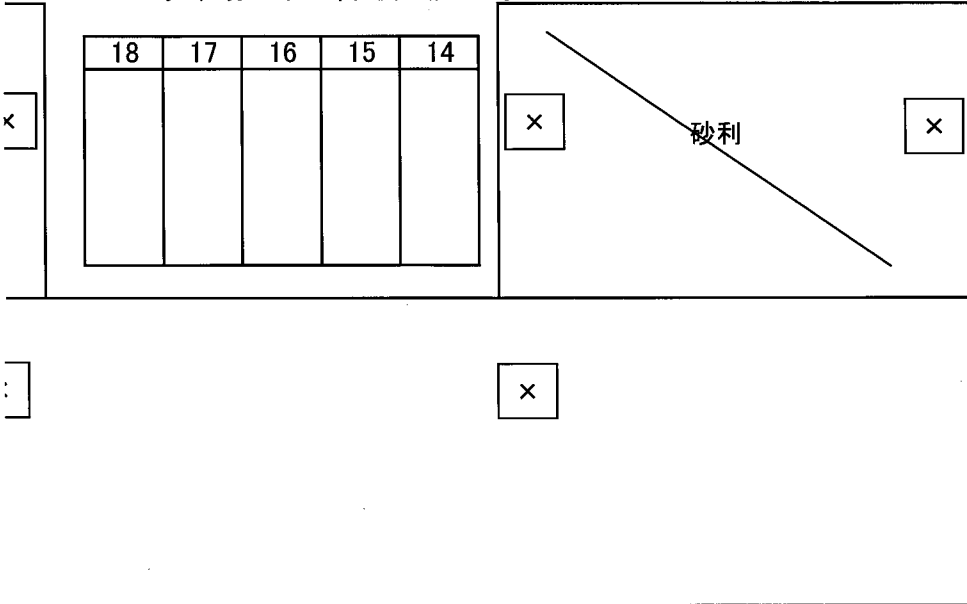

第26-1駐車場

〒452-0901 清須市阿原池之表93

第26駐車場

〒452-0901 清須市阿原池之表90-1

第1駐車場

←星の宮駅

第26-1駐車場

14~18 駐車場に車室番号記載なし。

第26駐車場