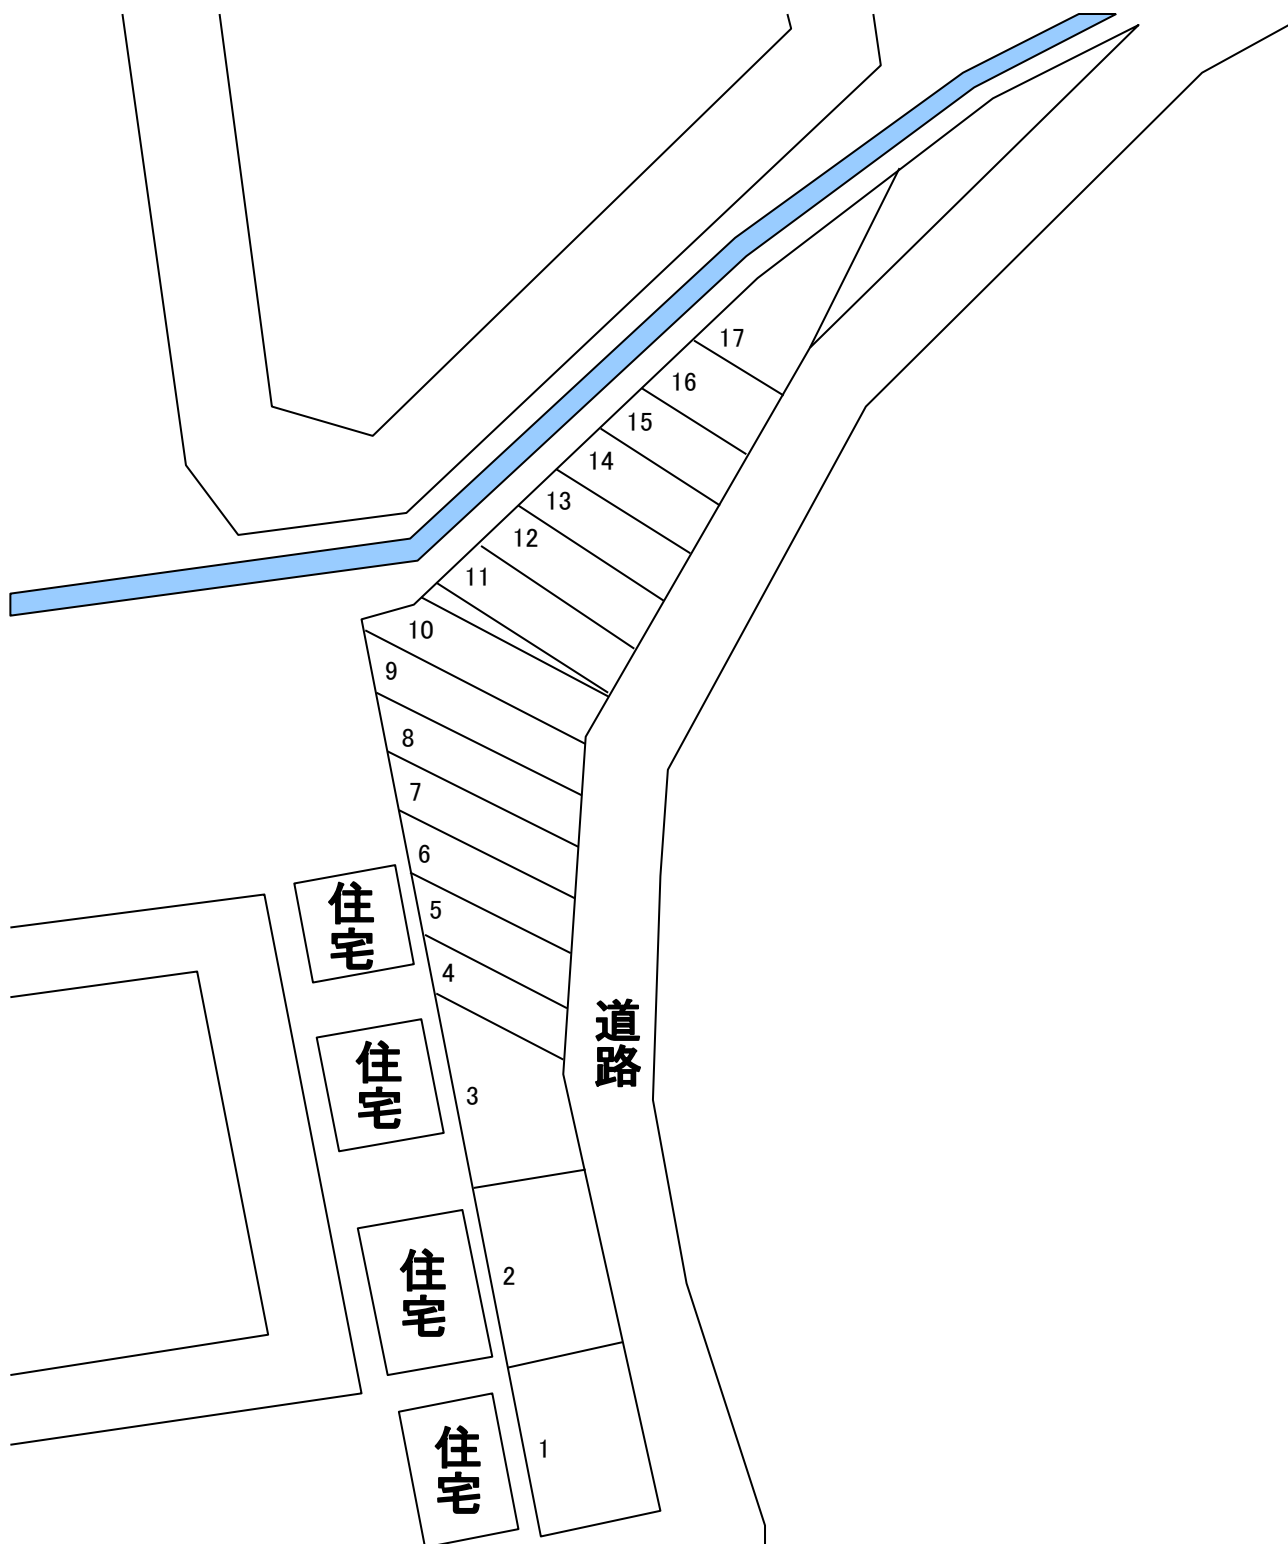

P富士見山室-05 配置図

所在地: 富士見市山室2-1149-1, -2, -3

全17区画 / 砂利