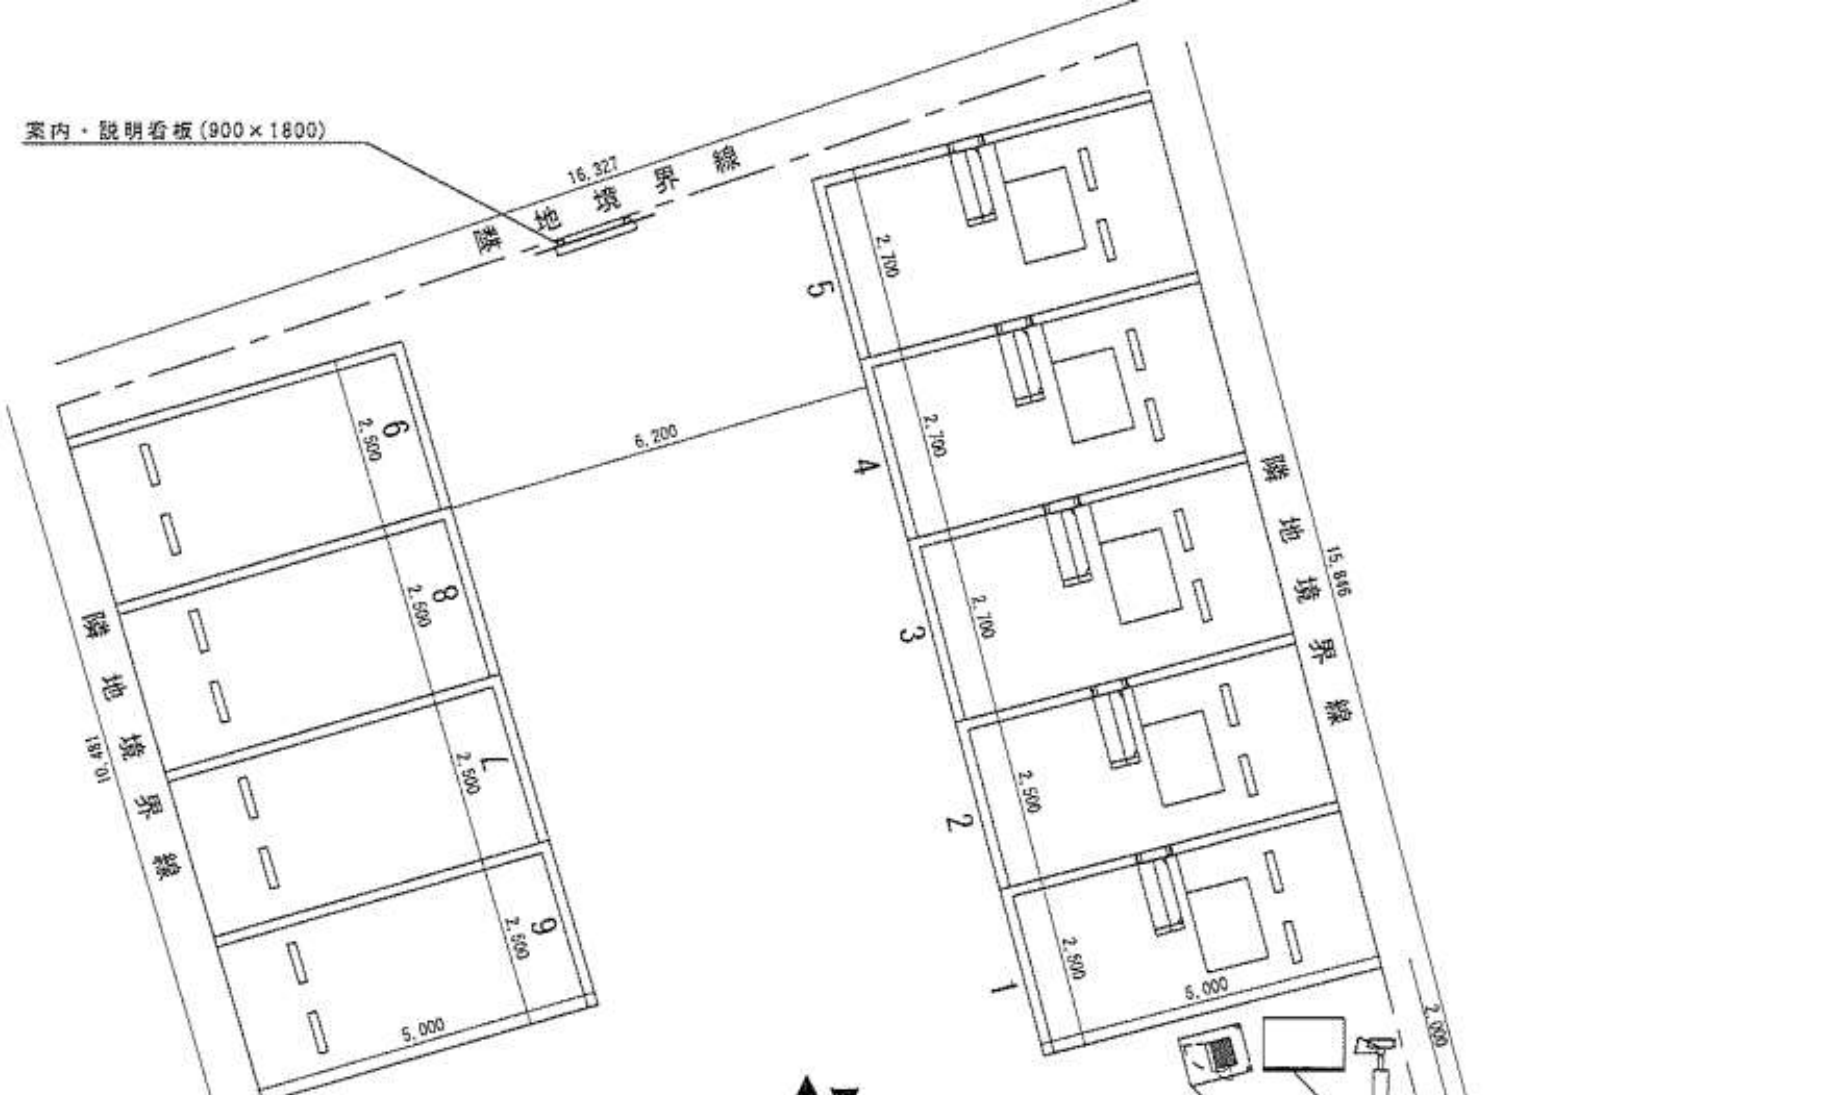

案内・説明看板(900×1800)

16.327
隣地境界線

道路境界線

18.550

道路

6.900

案内看板・満室灯・照明

飲料水販売機(仮)

集中精算機・テント