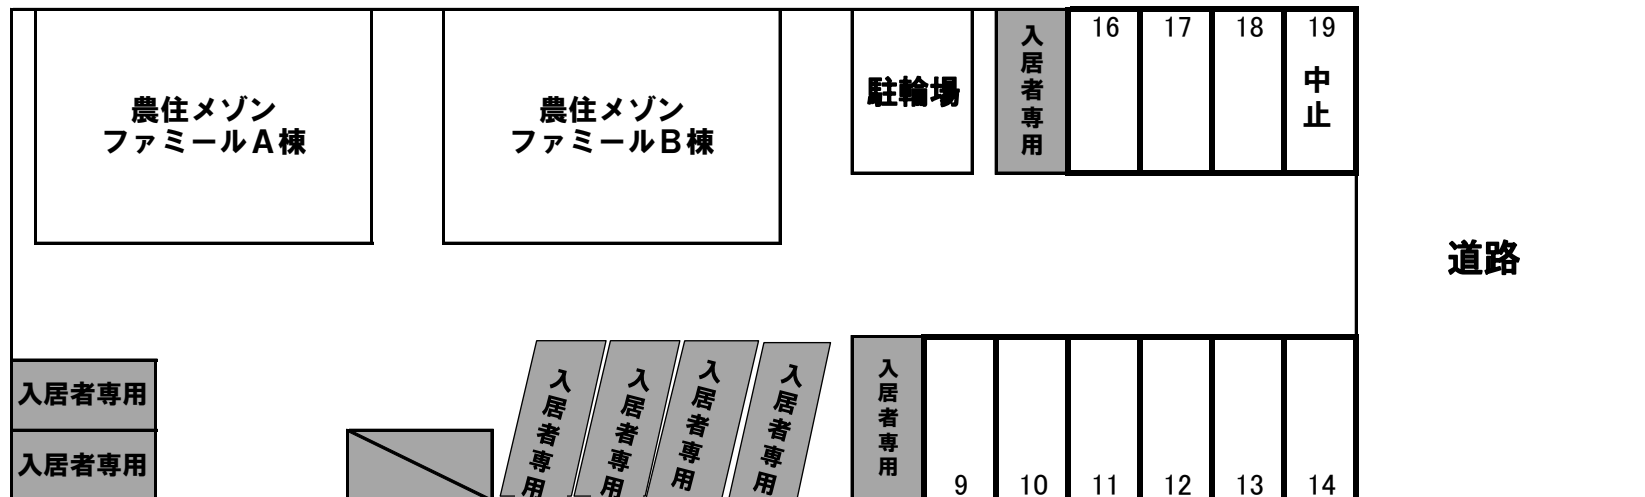

P狭山富士見-06配置図

所在地:狭山市富士見2-6164

【月極専用区画 NO, 9~14, 16~18】

注意事項) グレーで囲っている区画は農住メゾンファミール入居者専用駐車場になります。

NO.19はゴミ捨て場の目の前でゴミ出し時クレームになる為、募集していません。

全19区画 / 砂利