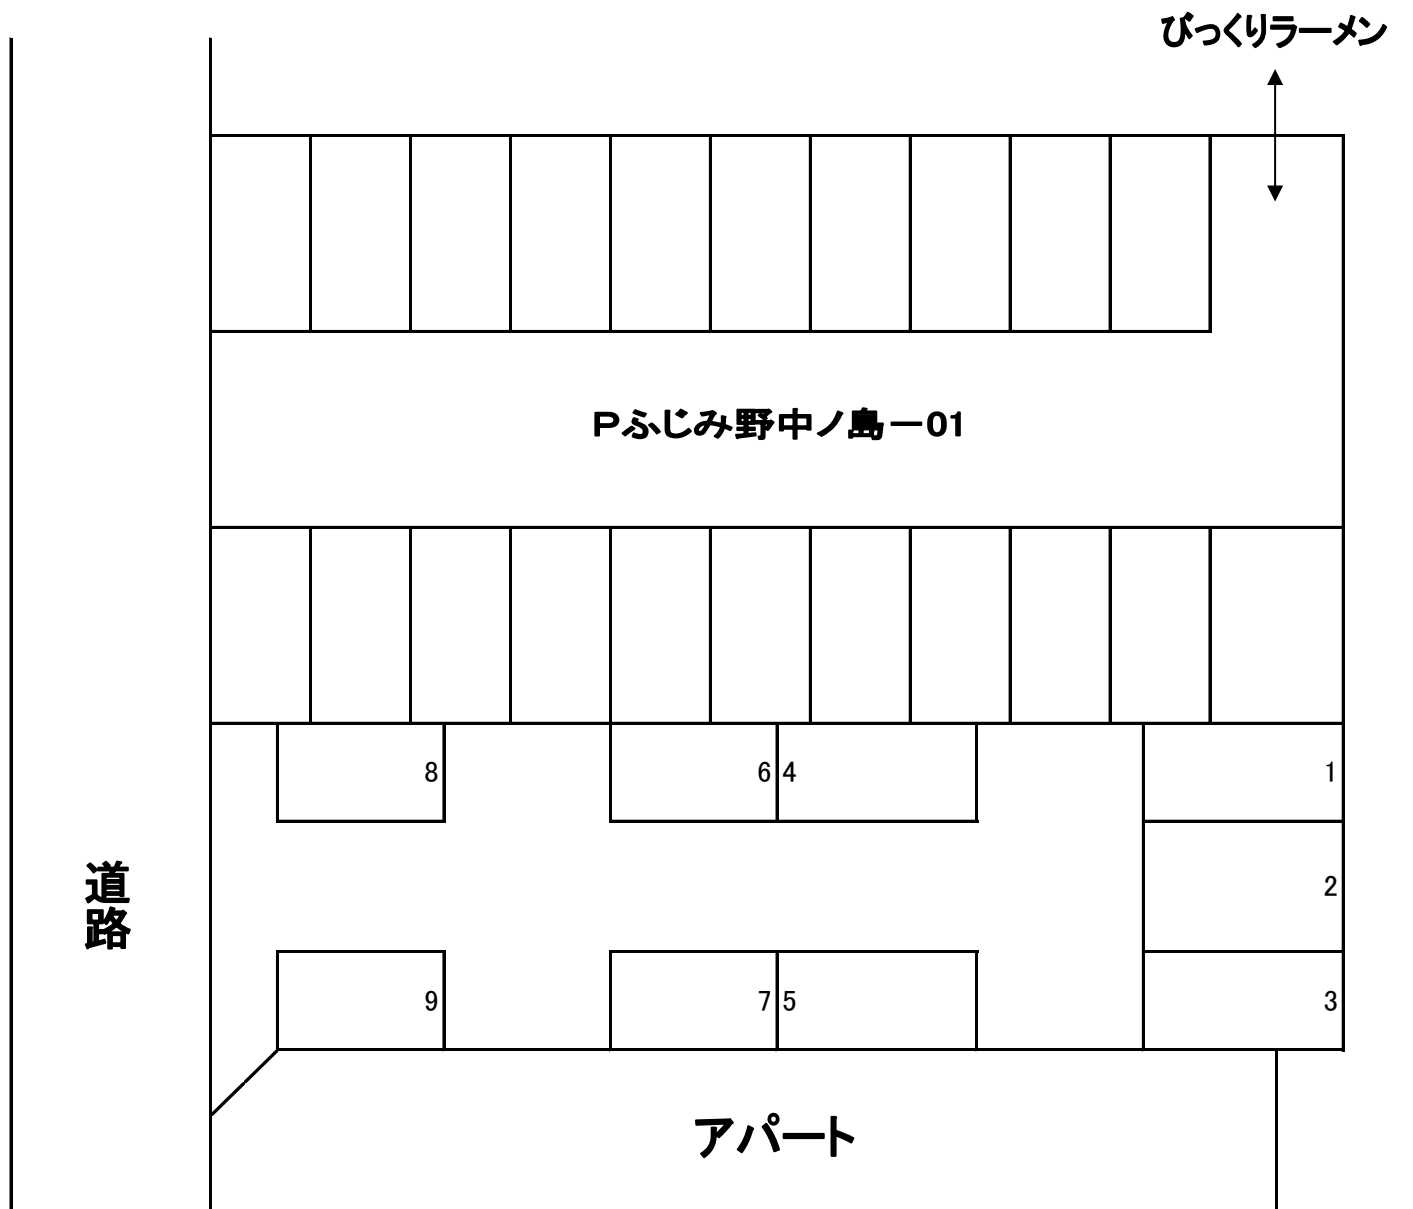

Pふじみ野中ノ島-02配置図

所在地:ふじみ野市中ノ島1-2-6

全9区画／砂利