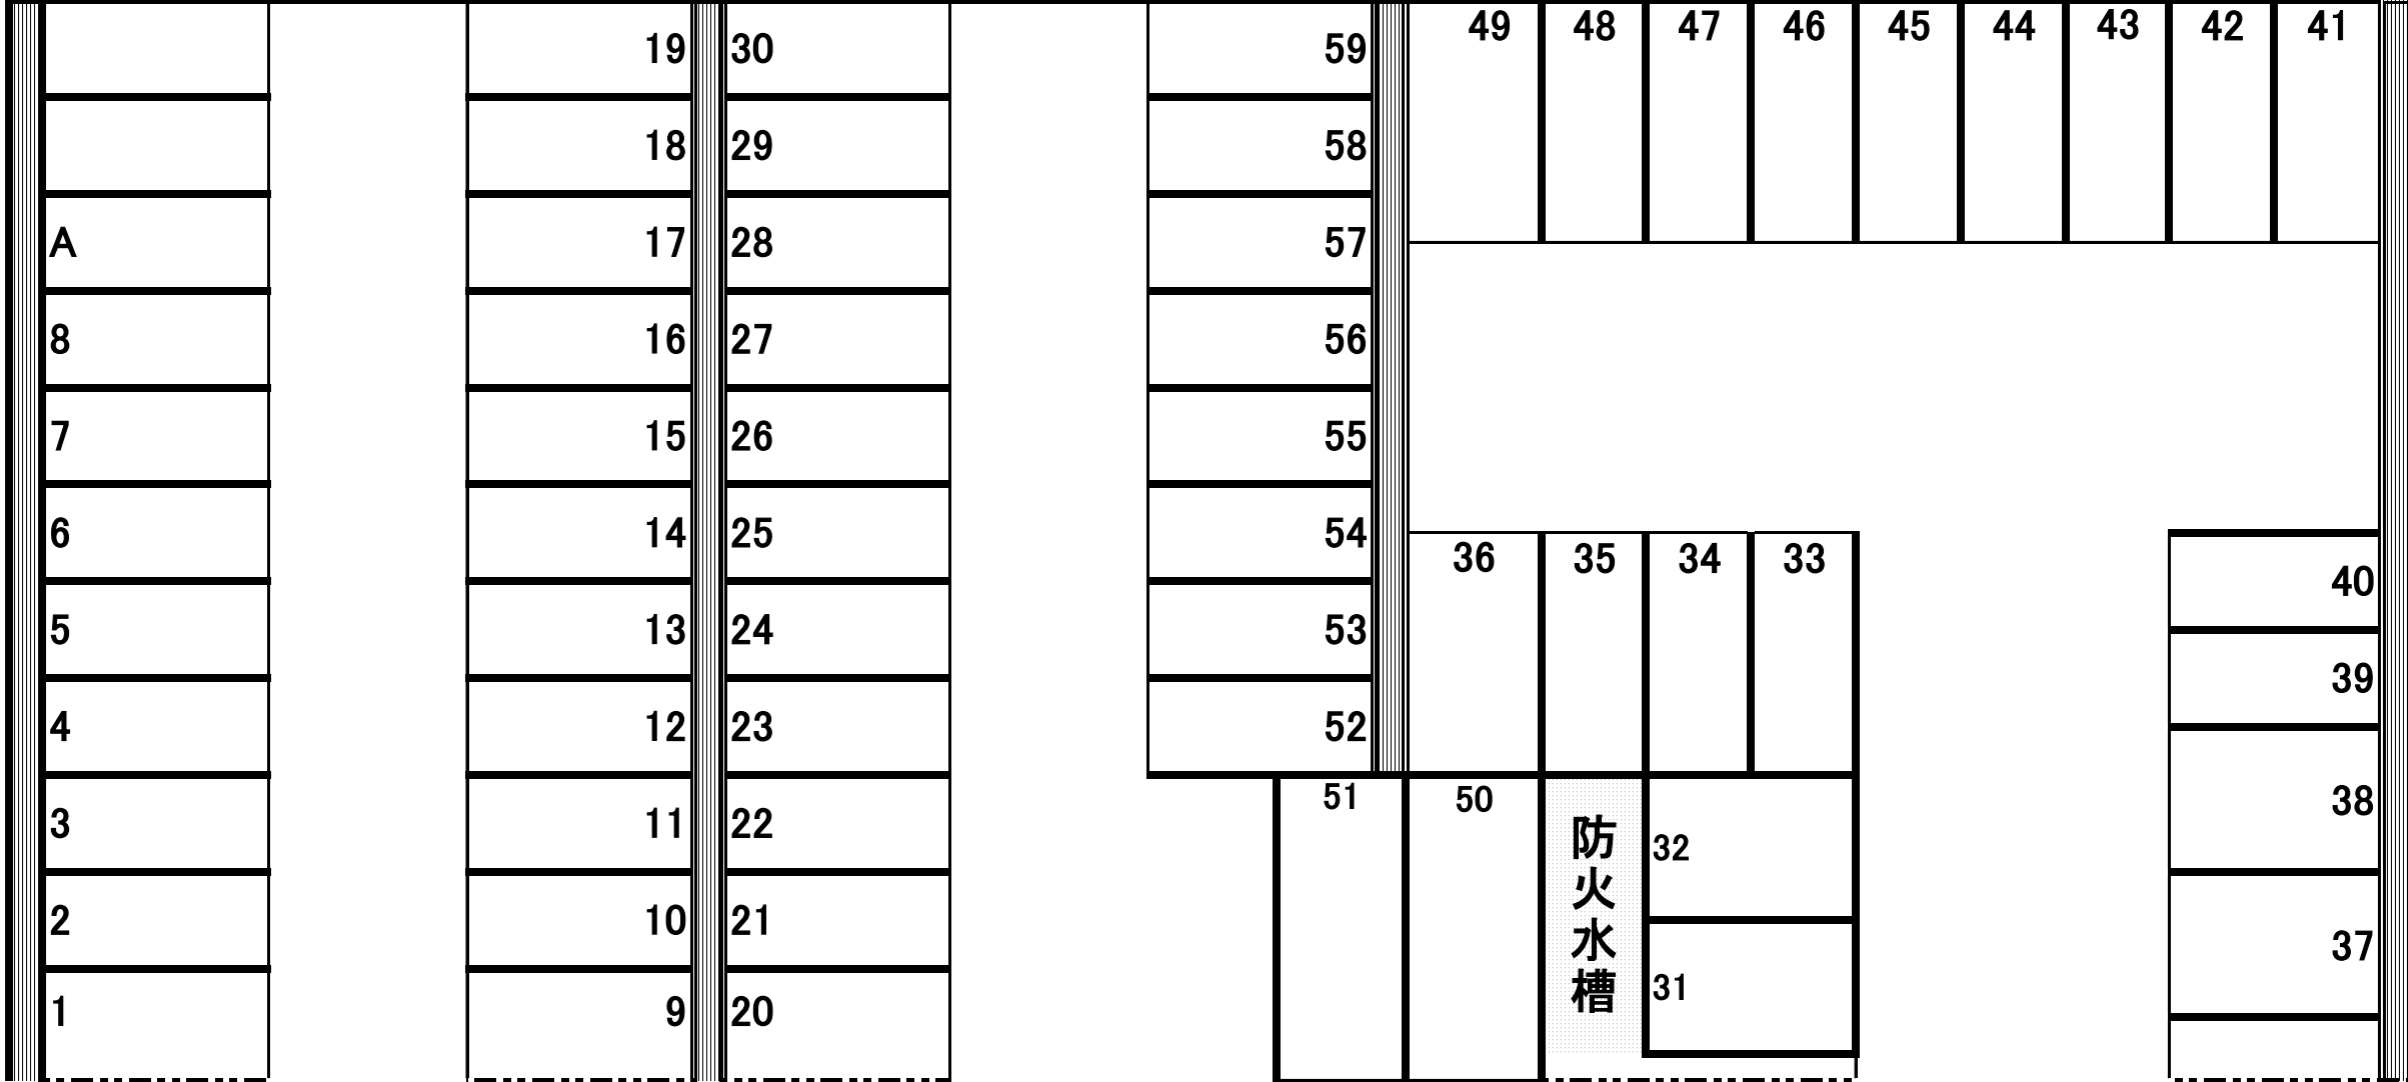

駅東口 駐車場

(収容台数) 60台

看板
かつ美食堂

保育所

民家

民家

民家

道路

アパート

かつみ食堂