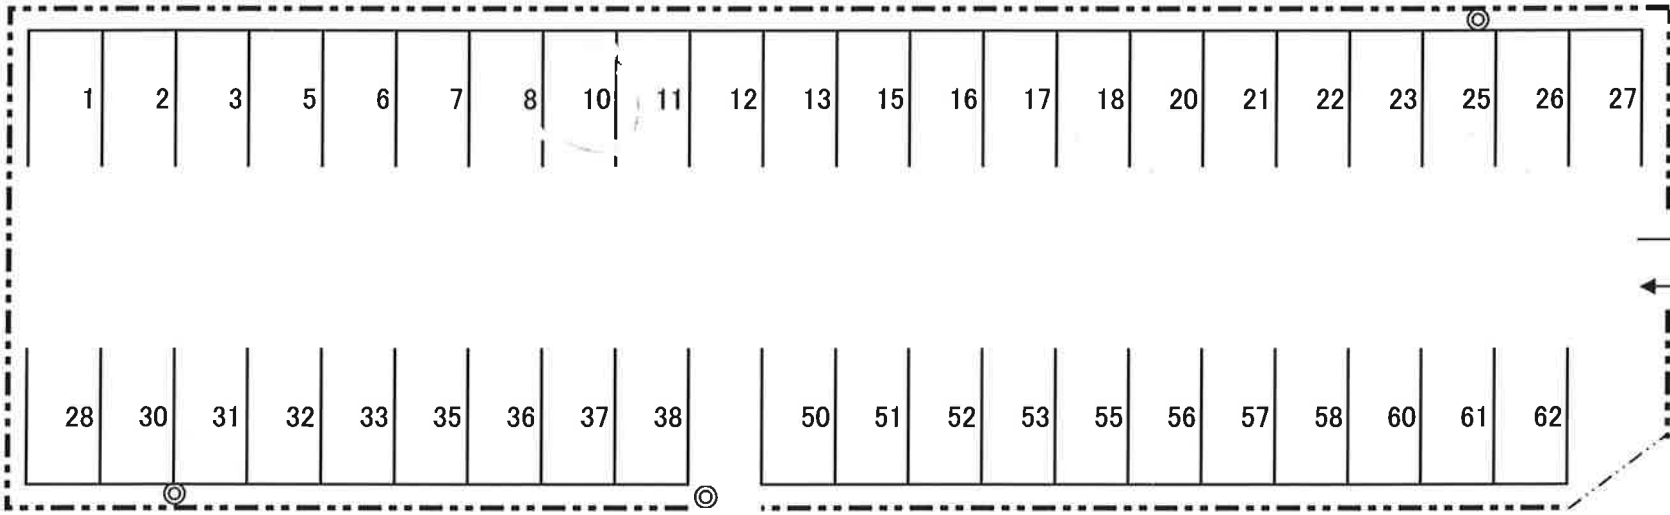

# 柴田駐車場

公道

◎印：外灯