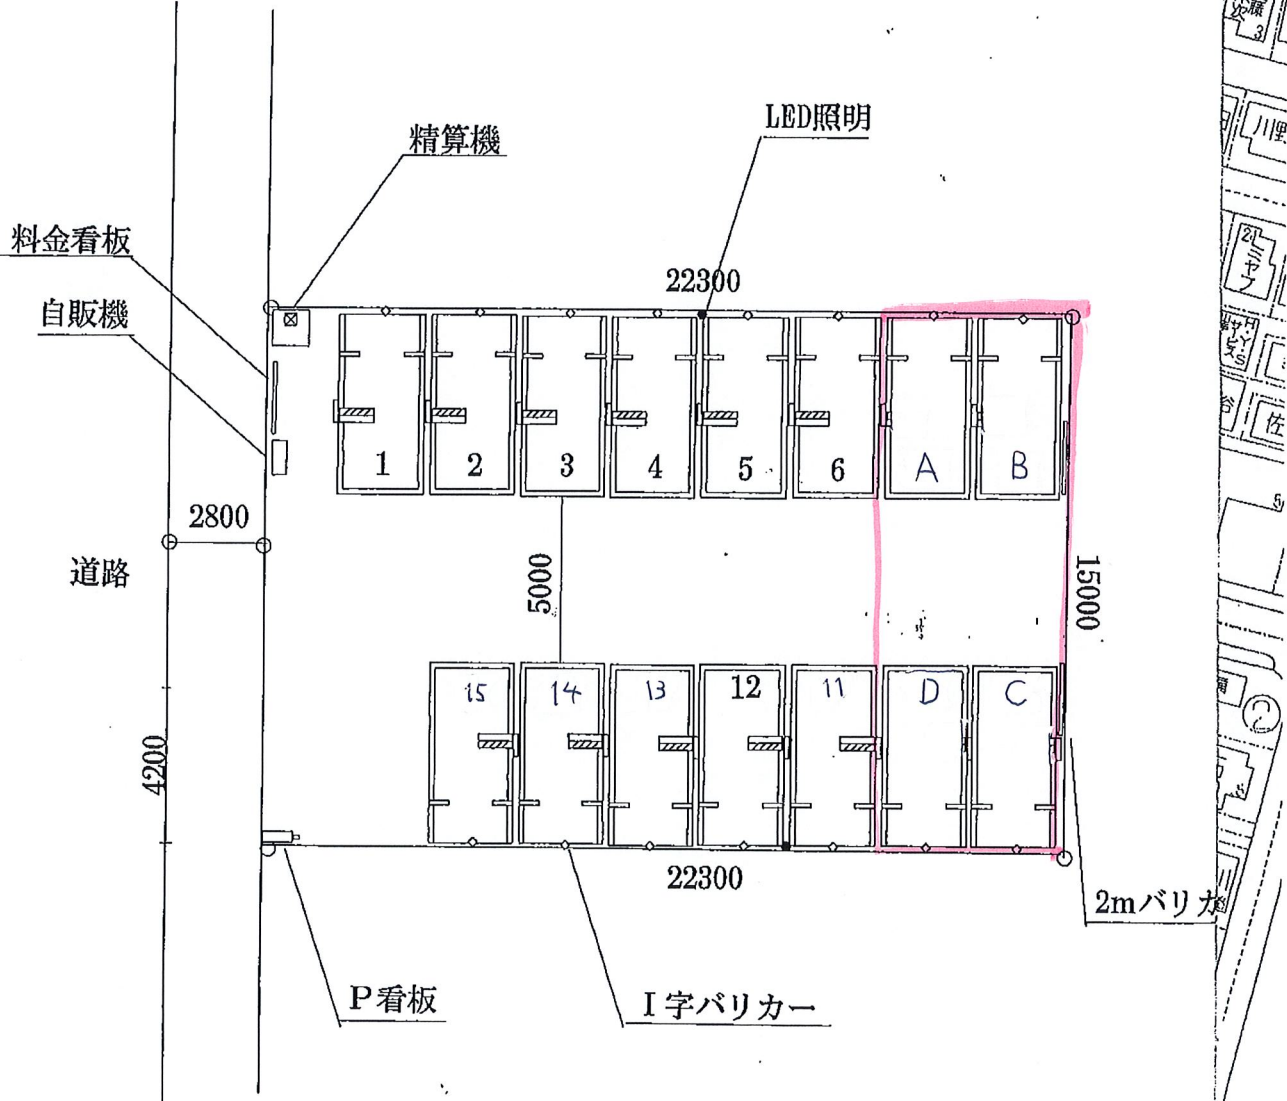

1/200

精算機

LED照明

料金看板

自販機

22300

1

2

5000

15000

4200

22300

2mバリカー

P看板

I字バリカー

15

14

13

12

11

D

C