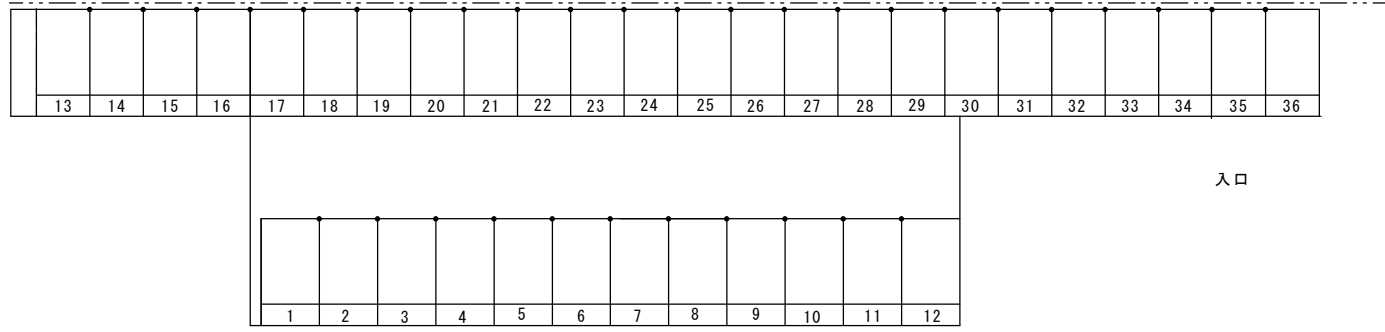

四辻駅駐車場

駅本屋

--- カートレベル