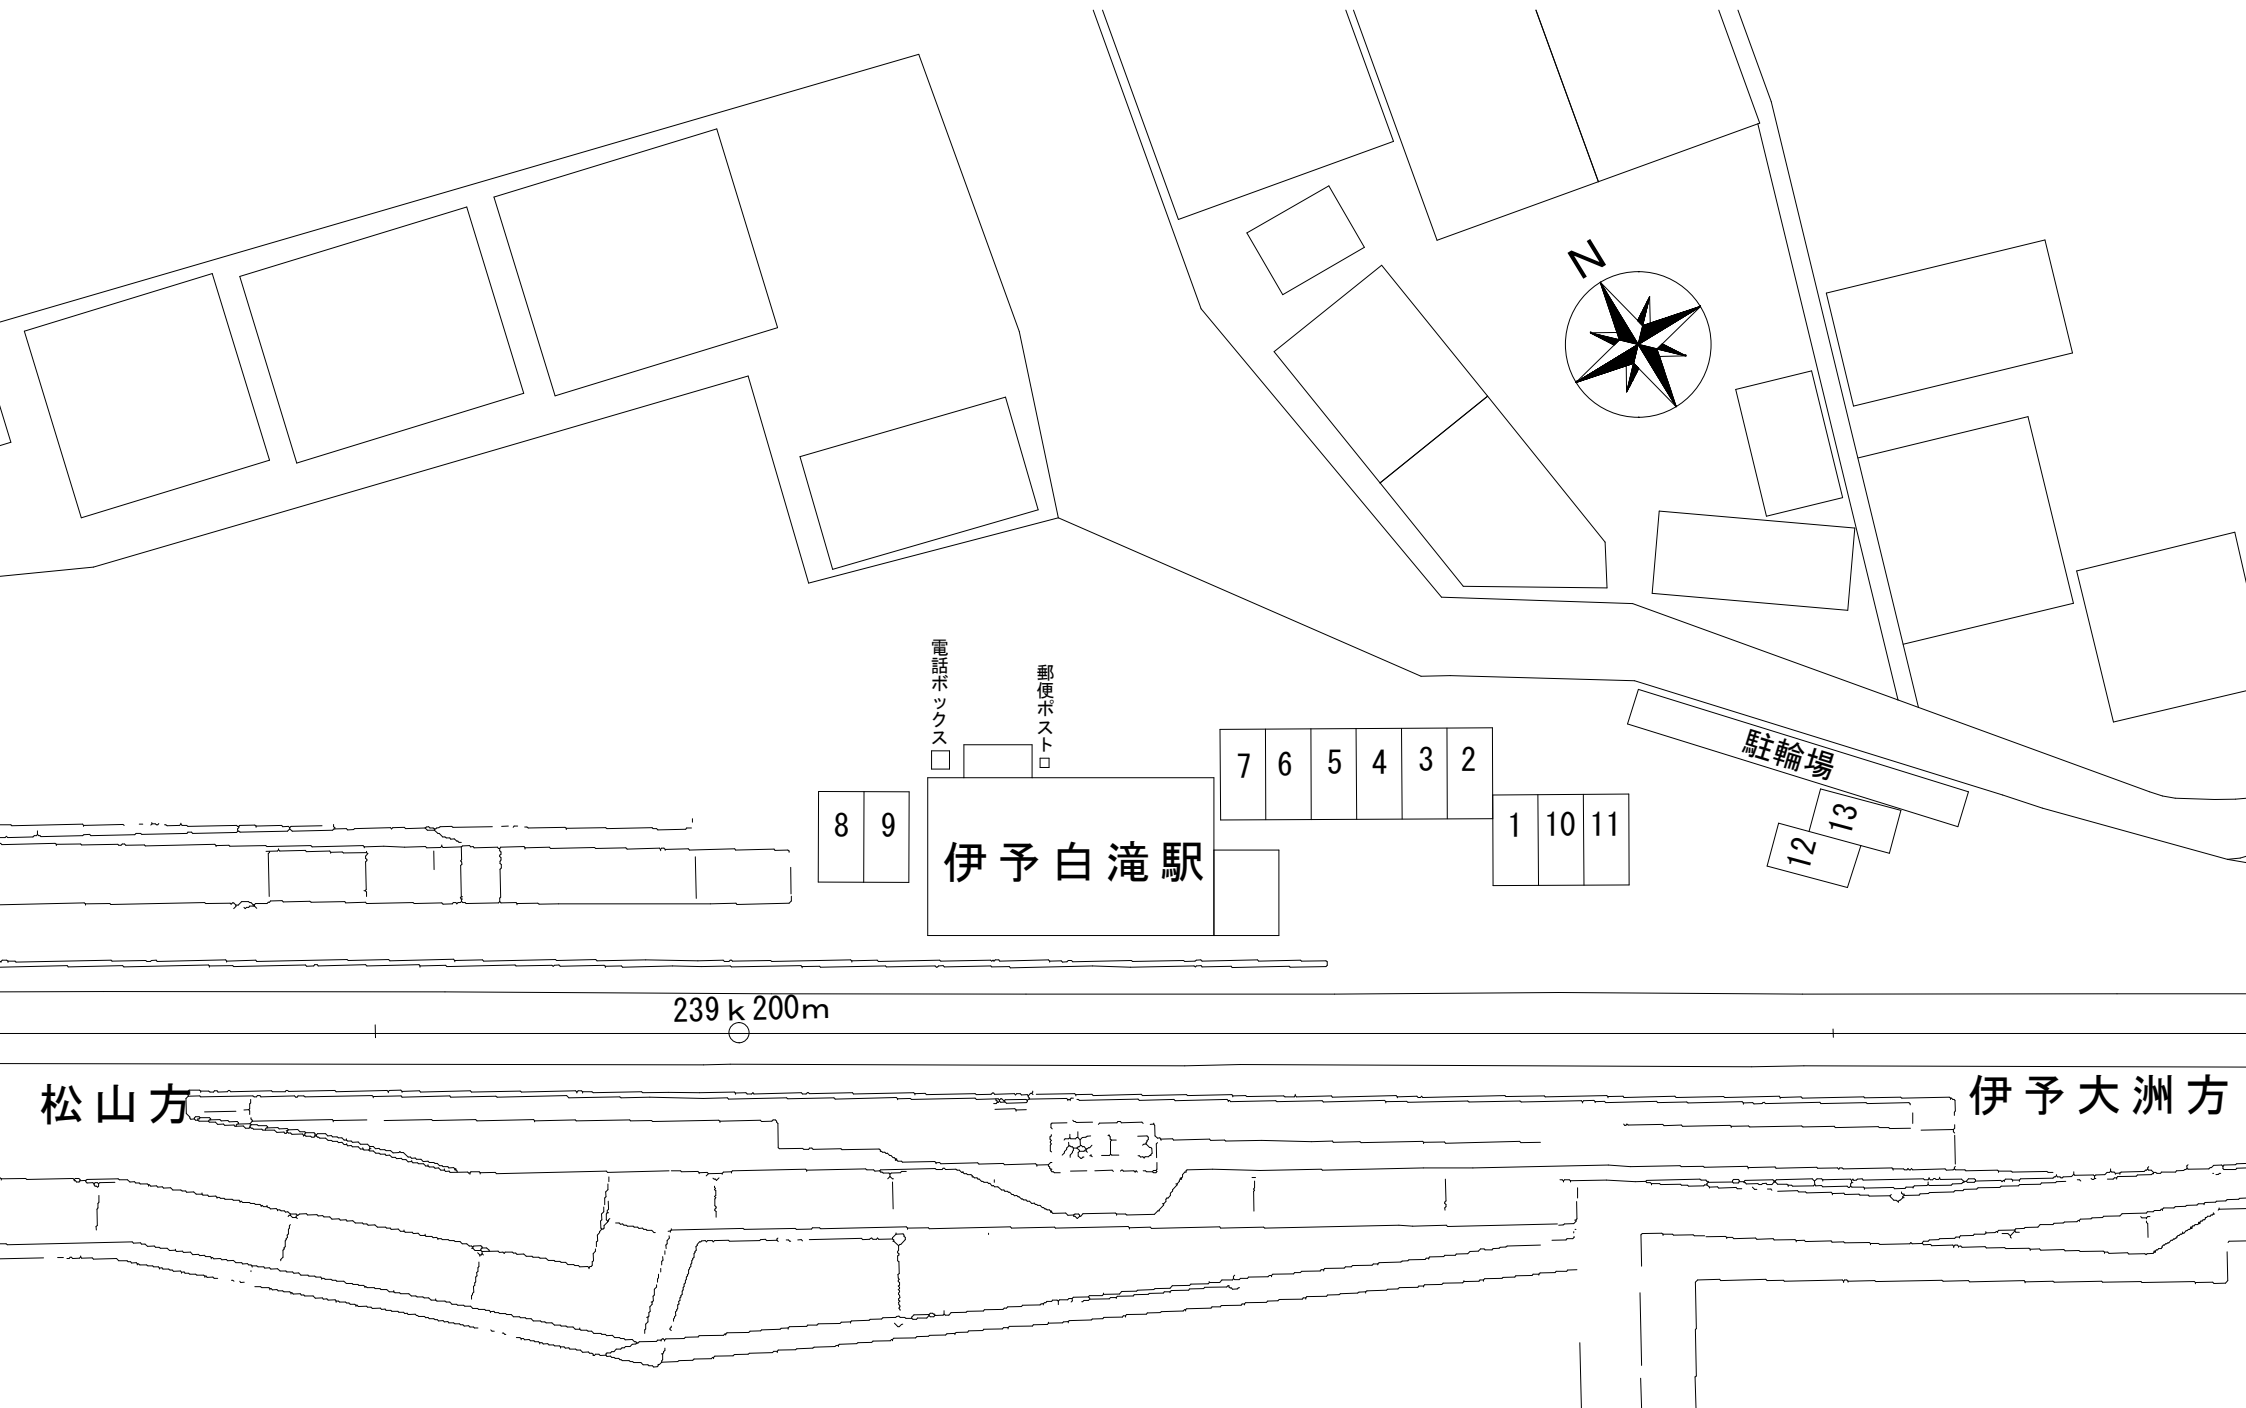

伊予白滝駅月極駐車場

電話ボックス
郵便ポスト

伊予白滝駅

駐輪場

239 k 200m

松山方

伊予大洲方

旅上3

8 9

7 6 5 4 3 2

1 10 11

12 13