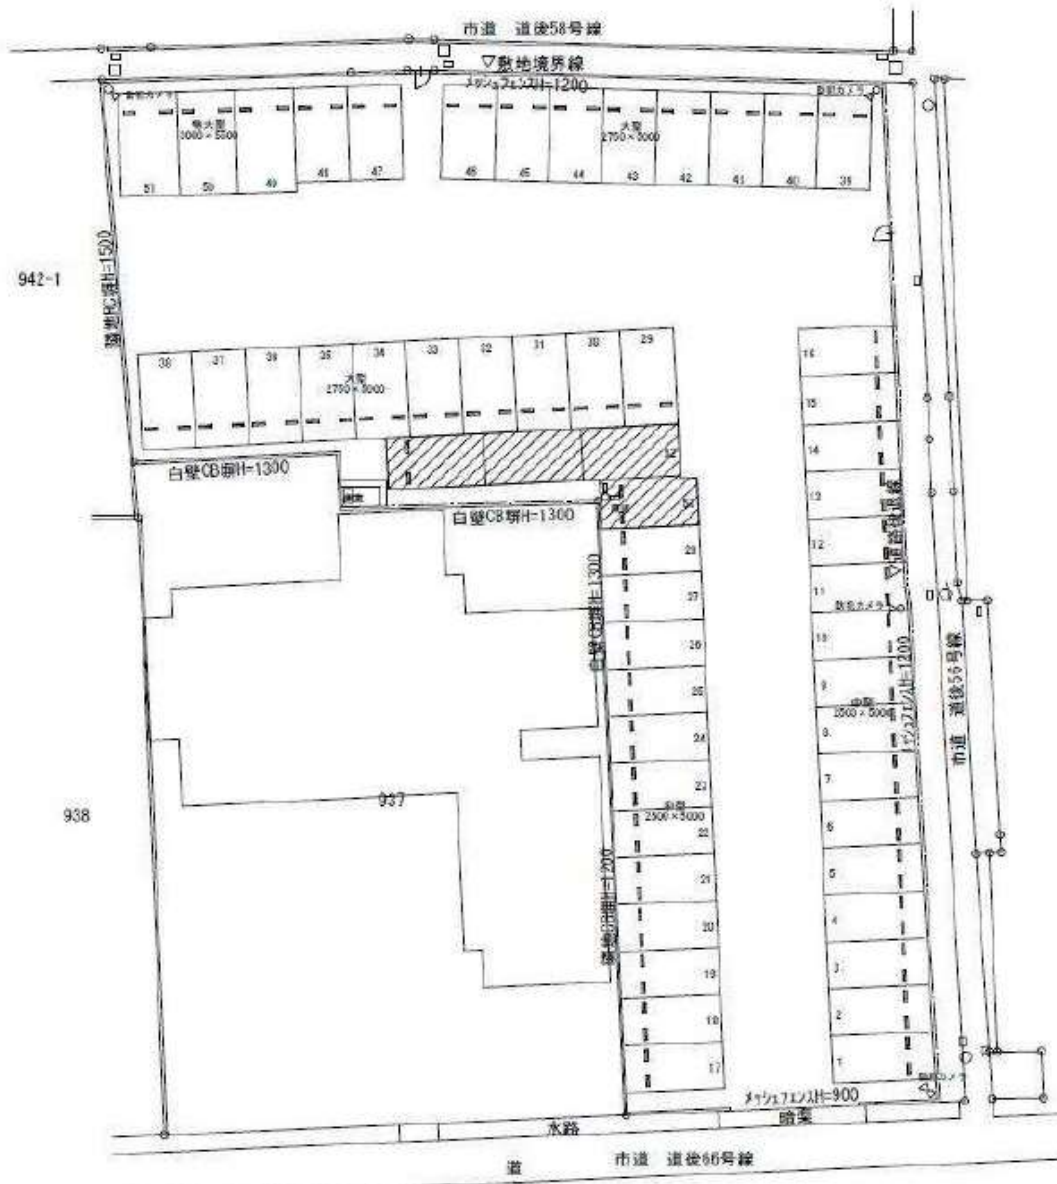

道後町月極駐車場

特大型 (3000 × 5500)	3台
大型 (2750 × 6000)	20台
中型 (2500 × 5000)	28台
計	51台