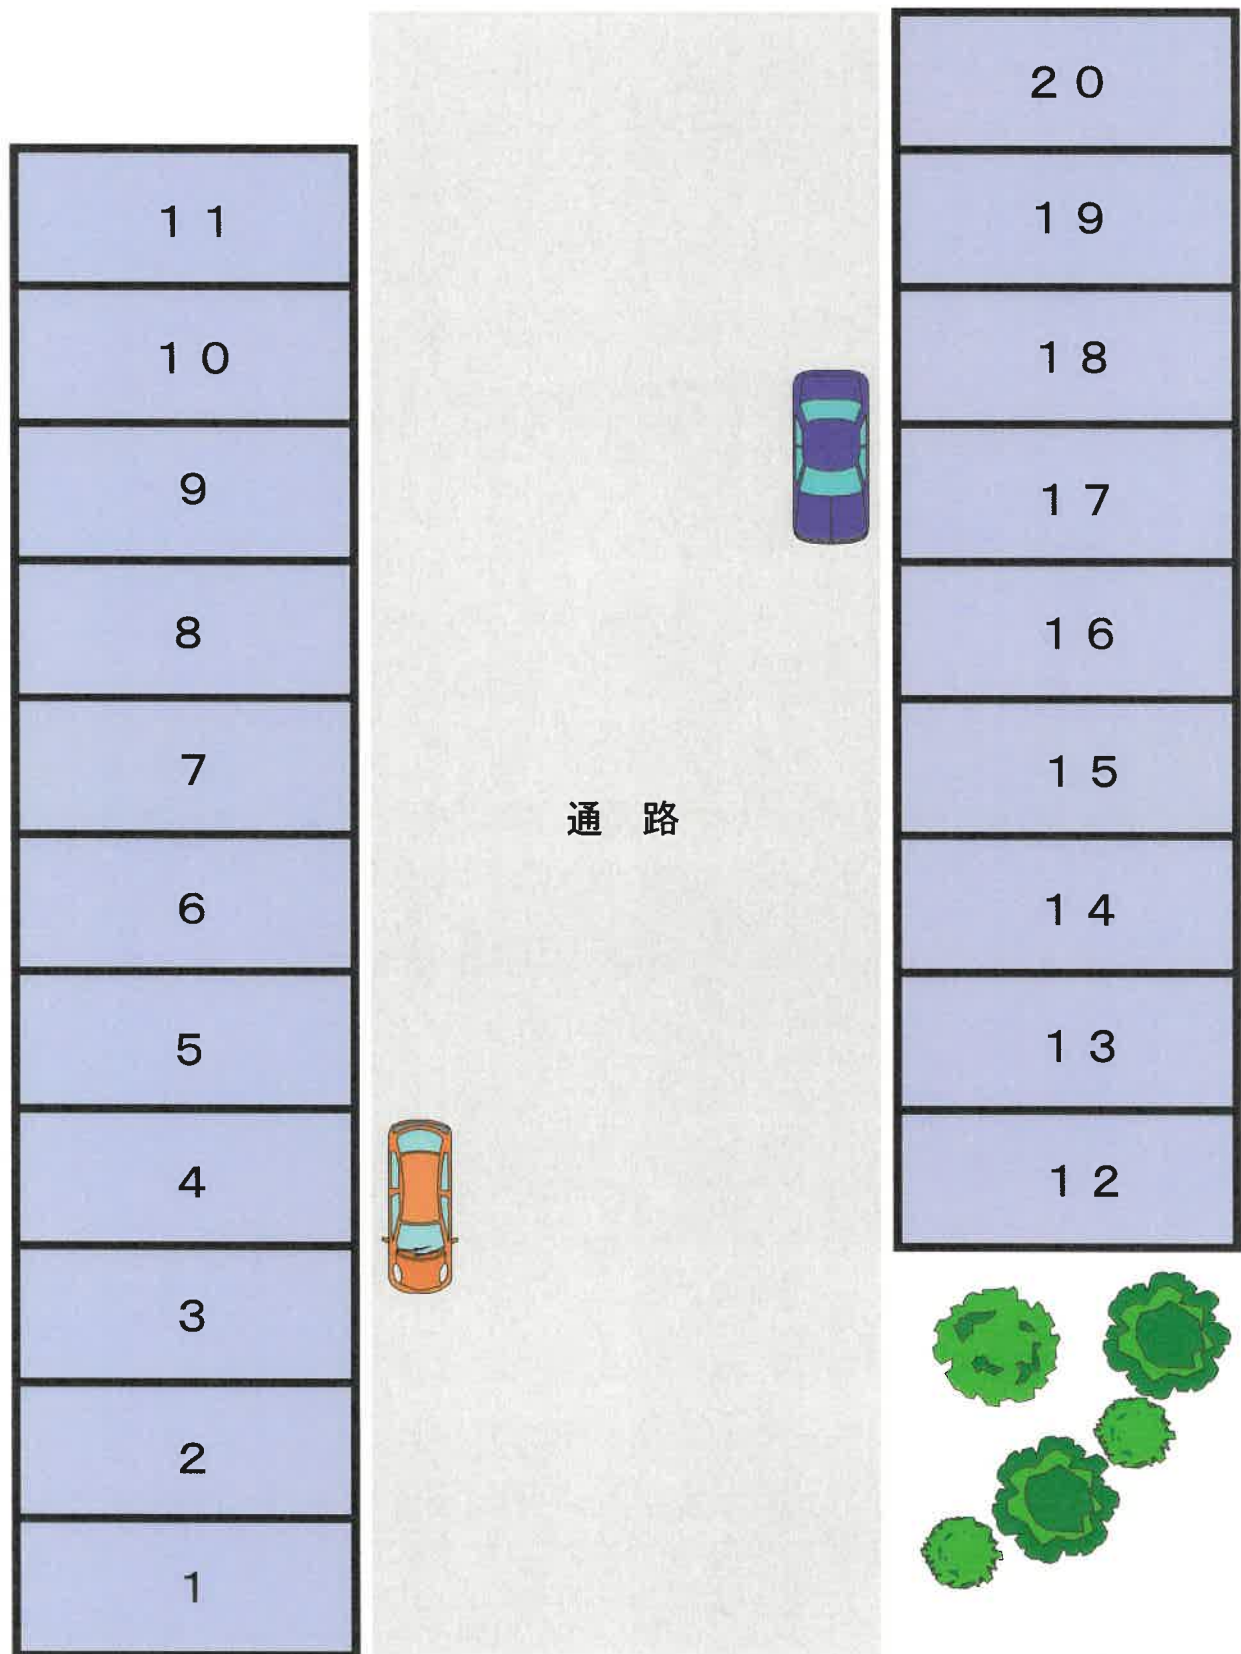

五條市二見月極駐車場 I

道路