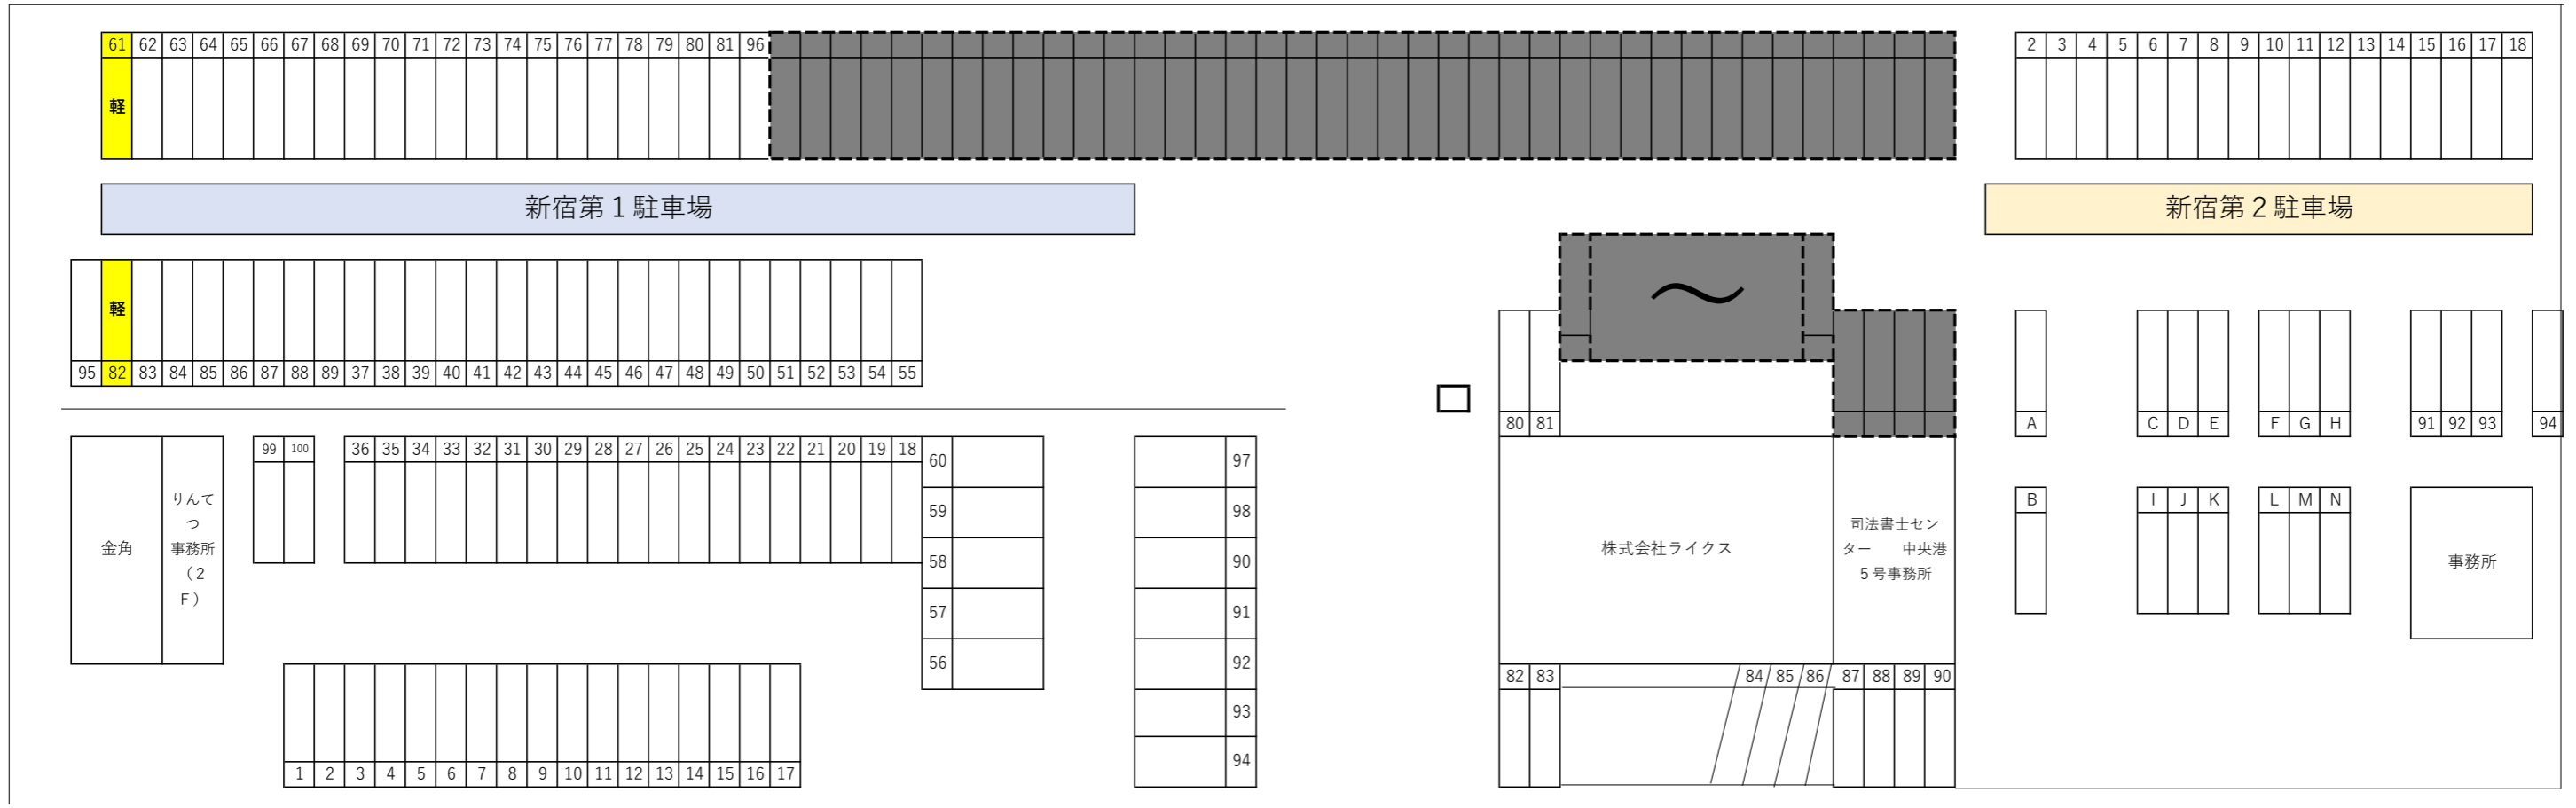

京葉臨海鉄道 新宿駐車場マップ

車道

千葉中央警察署

千葉交通管制センター

薬剤師会検査センター