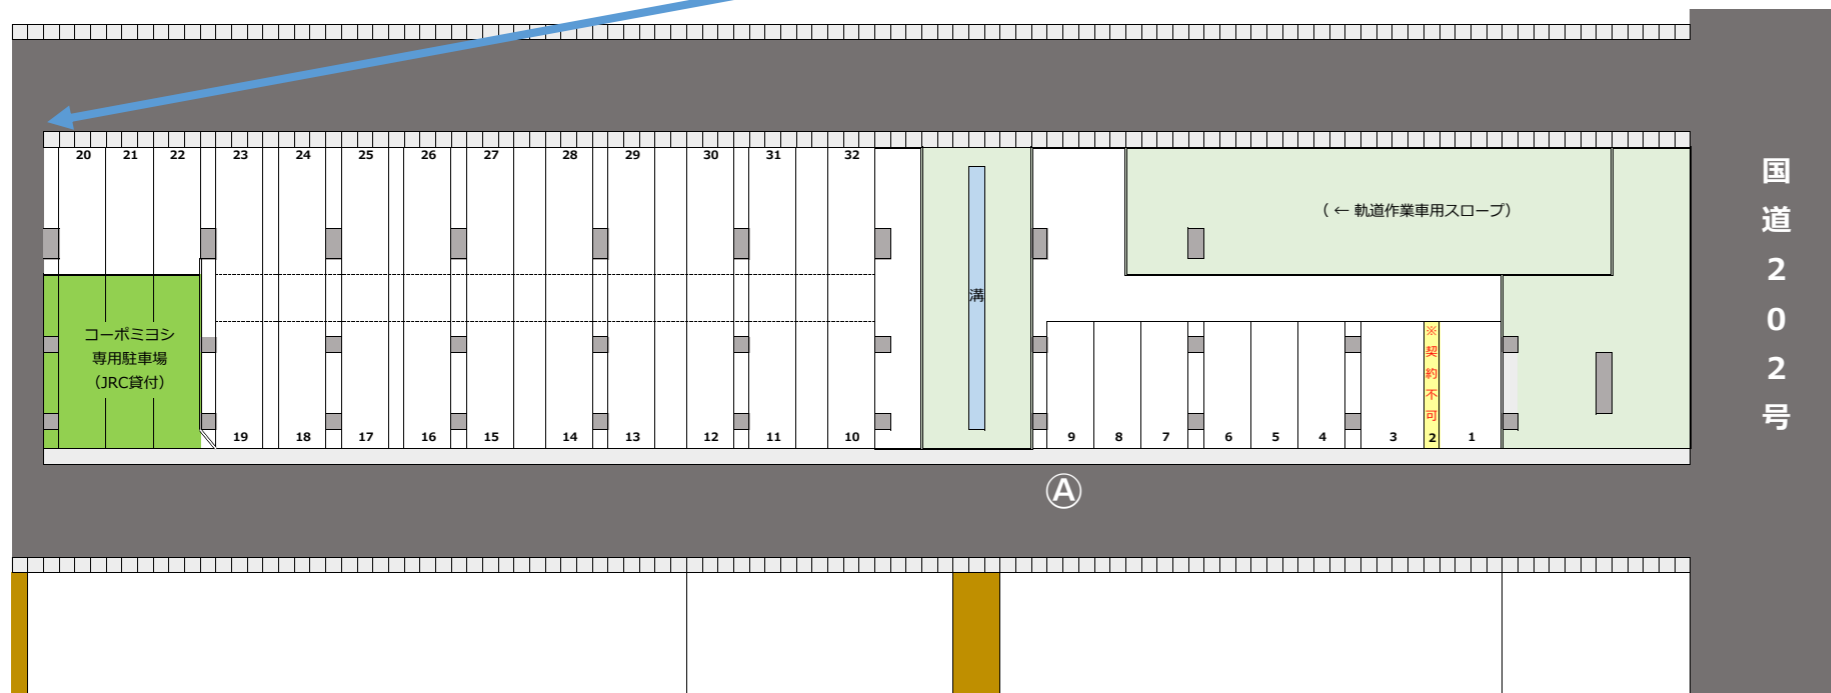

# ■ 唐津先石駐車場

← 松浦川・東唐津駅方面

唐津駅方面 ⇒

## ■ 唐津先石駐車場・飛地（高架下）

← 東唐津駅方面

和多田駅方面 ⇒