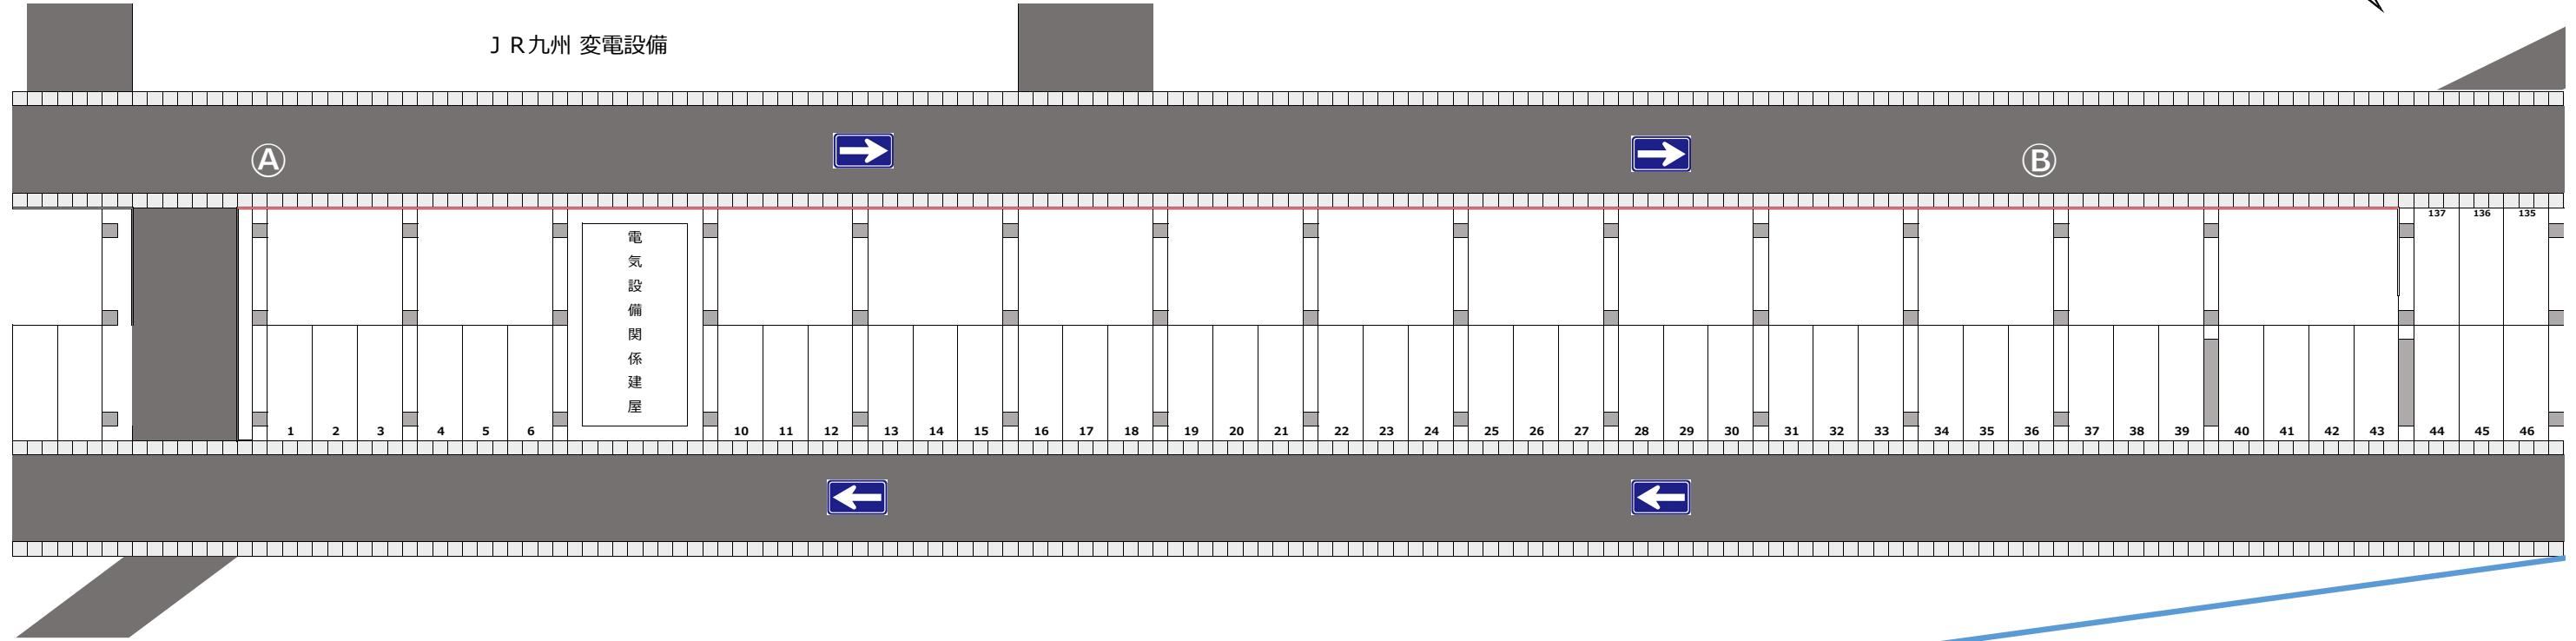

# ■ 和多田本村駐車場（高架下）

← 和多田駅・鬼塚駅方面

J R九州 変電設備

唐津駅 ⇒