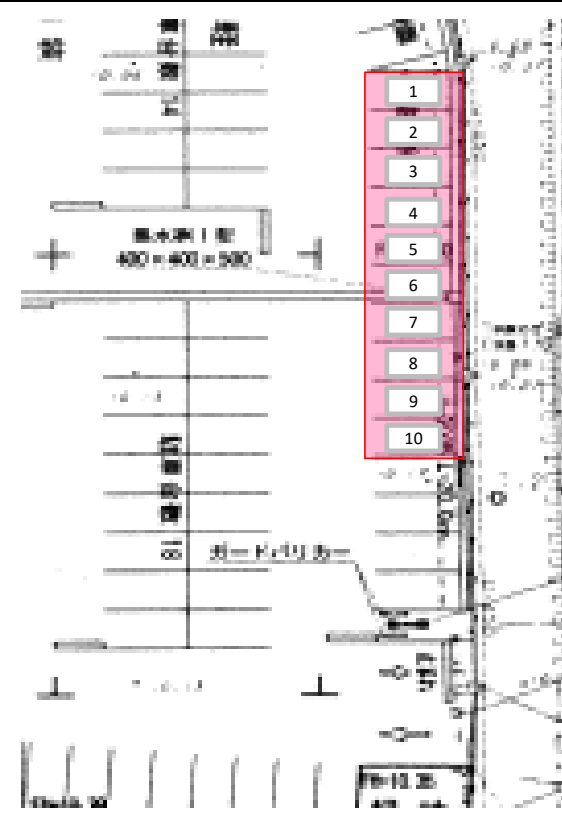

栃木岩舟 店

拡大図

← 出入口

全体図