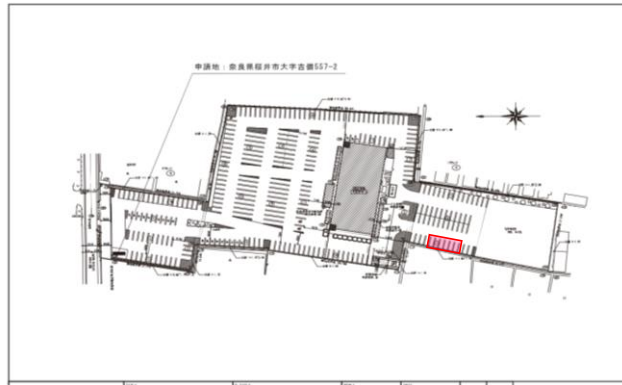

318 店

拡大図

全体図

種別	建築の種 飲食店	用途	敷地配置図	スケール	1/1,000	年月	2009. 5. 6	設計者	株式会社 ジェイ・マウチア
----	----------	----	-------	------	---------	----	------------	-----	---------------