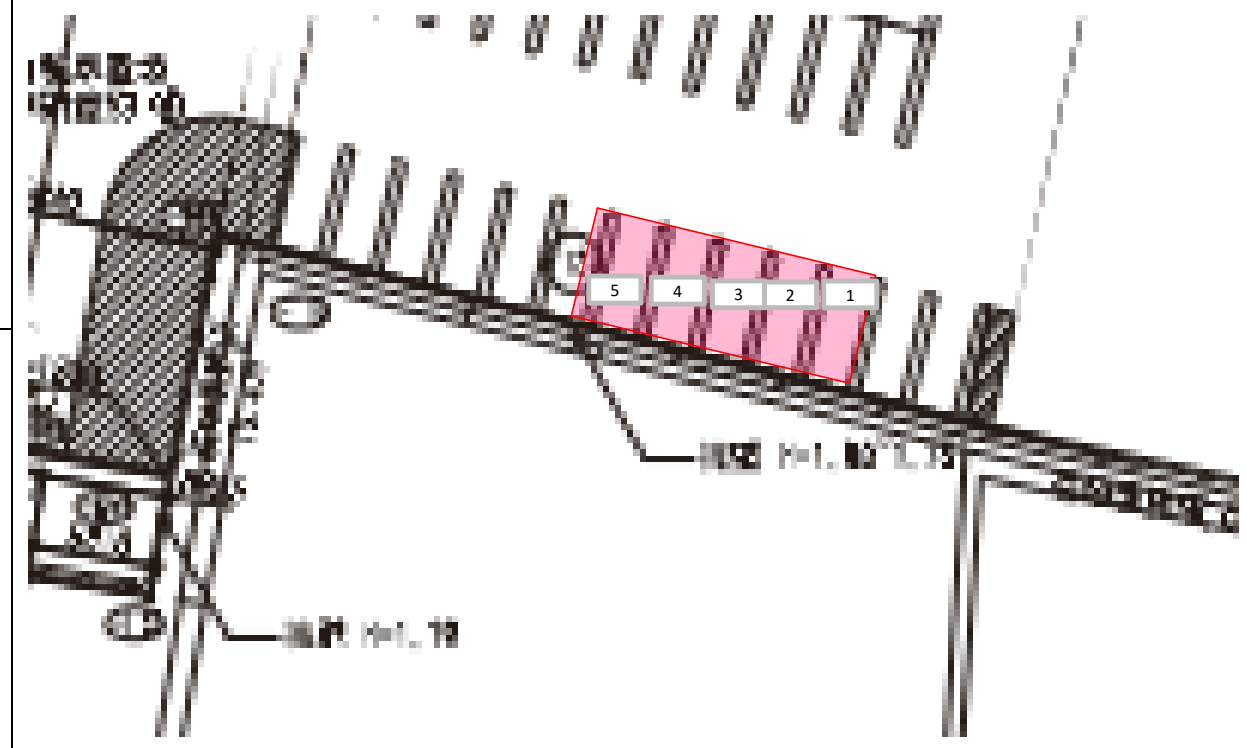

318 店

拡大図

全体図

種別	建築の種 飲食店	用途	敷地配置図	スケール	1/1,000	年月	2009. 5. 6	設計者	株式会社 ジェイ・マウチア
----	----------	----	-------	------	---------	----	------------	-----	---------------