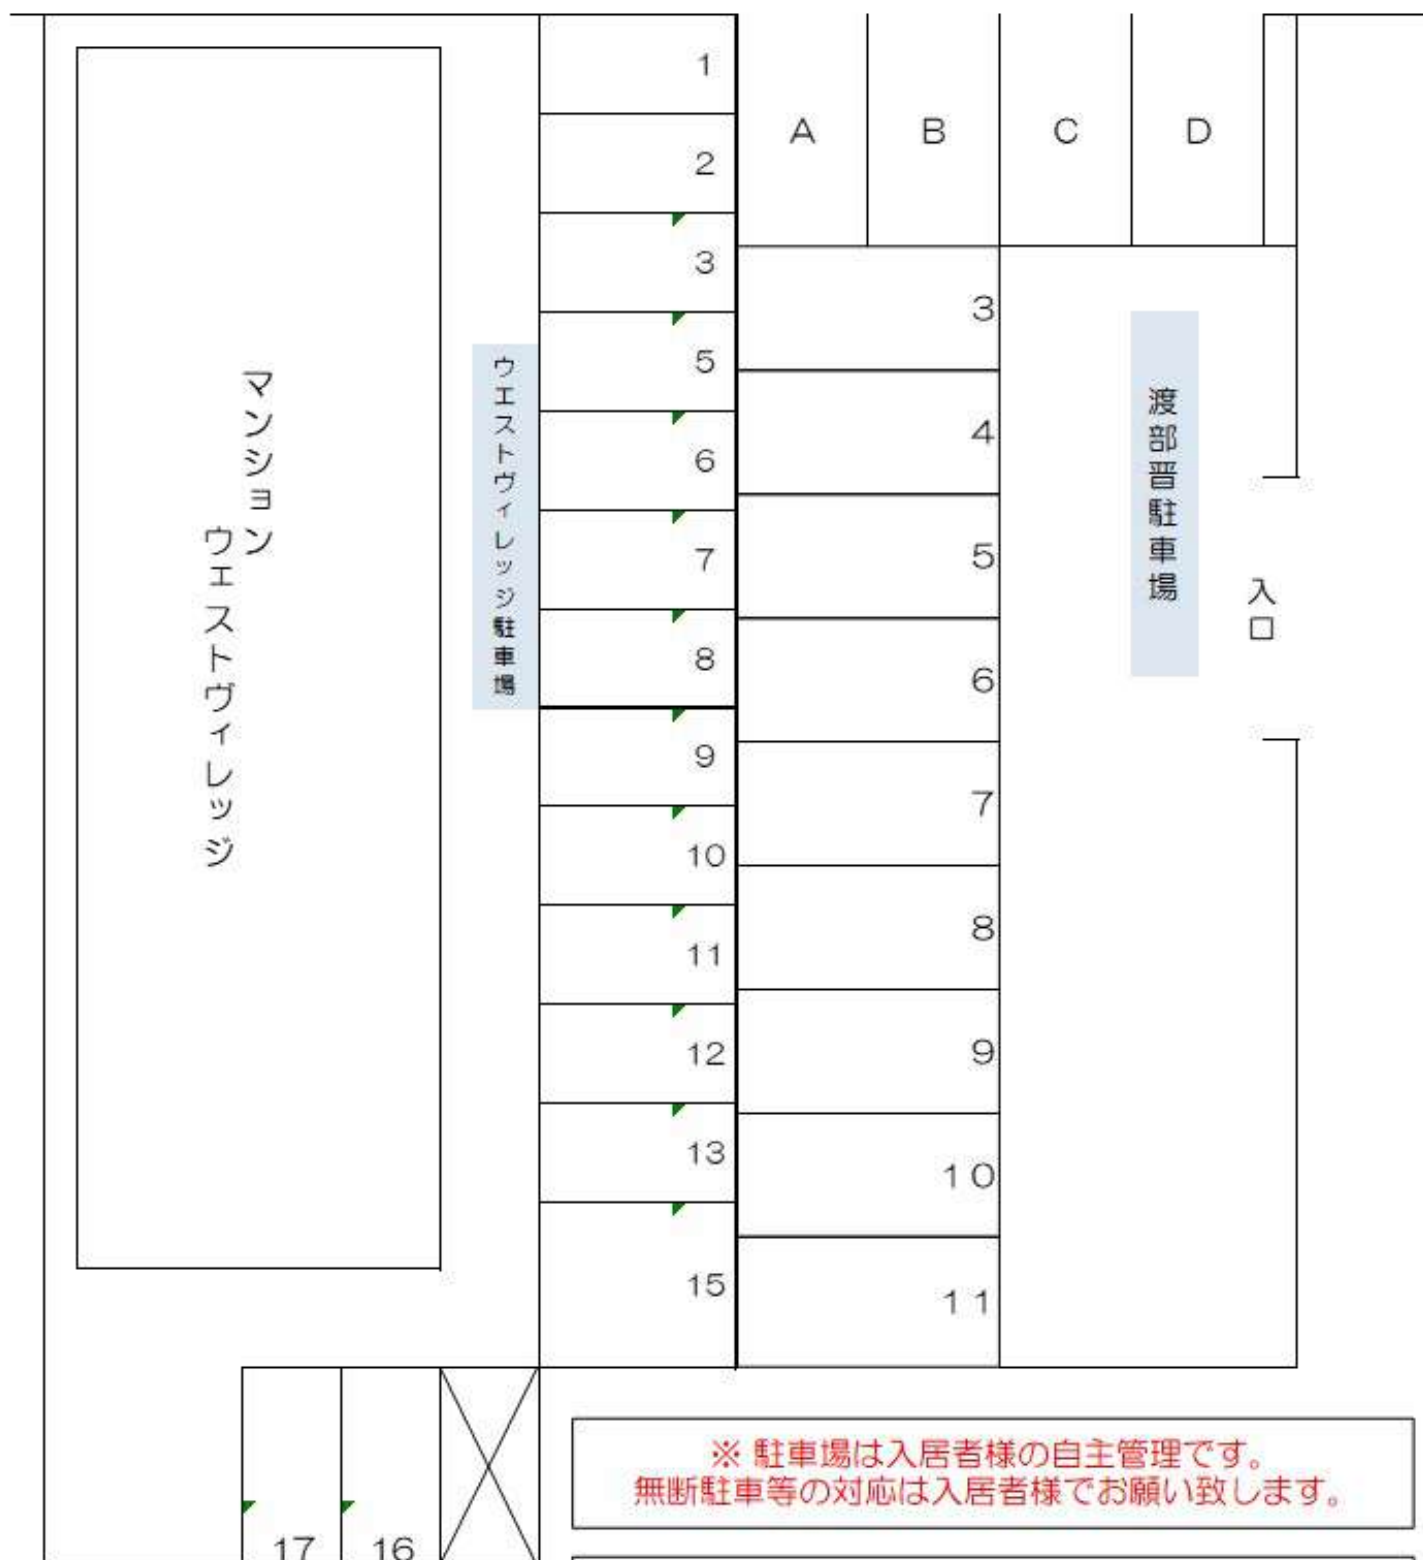

渡部晋貸駐車場

内浜道路

入口

※ 駐車場は入居者の自主管理です。
無断駐車等の対応は入居者様でお願い致します。

※ゴミは当日の朝8:30までに出してください。
(前日出しは禁止されています)