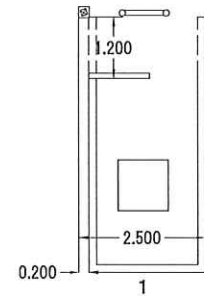

製品名	数量	備考
集中精算機	1	W426×D465×H1548
ナンバー認識ポール	6	
場内監視カメラ	1	
P看板	1	W900×H900
P看板	1	W600×H900
P看板下抽看板	1	W900×H300
利用案内看板 (両面)	1	W2000×H1000
Uバリカー1m	7	
約款看板	1	W500×H800
LED照明	1	

※参考図面です。部材の設置位置・個数は別途お打ち合わせと致します。

ロックレス6台 カメラ2台
敷地面積約180㎡

利用案内看板 (両面) / 約款看板/カメラ

集中精算機/テント
一次電源/カメラBOX
P看板×2/抽看板

自販機

1/31 オ-202

場内監視カメラ範囲

車室寸法図
2番・3番・6番

車室寸法図
1番・4番・5番