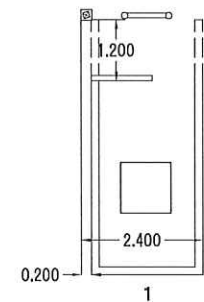

製品名	数量	備考
集中精算機	1	W426×D465×H1548
ナンバー認識ポール	6	
場内監視カメラ	1	
P看板	1	W900×H900
P看板	1	W600×H900
P看板下抽看板	1	W900×H300
利用案内看板 (両面)	1	W2000×H1000
Uバリカー1m	7	
約款看板	1	W500×H800
LED照明	1	

※参考図面です。部材の設置位置・個数は別途お打ち合わせと致します。

ロックレス6台 カメラ2台
敷地面積約180㎡

利用案内看板 (両面) / 約款看板/カメラ

集中精算機/テント
一次電源/カメラBOX
P看板×2/抽看板

自販機

1/31 オ-202

場内監視カメラ範囲

車室寸法図
2番・3番・6番

車室寸法図
1番・4番・5番

DATE	SCALE	SPACE	CHECK	DRAWN	CAD FILE NO.
2022-11-10	1/100	ロックレス		小西	

株式会社エイブルパーキング 御中

ITC 株式会社アイテック
I-Tech Corporation

※現地寸法と相違が有る場合は、レイアウト・車室数が変更になる場合があります。

住所