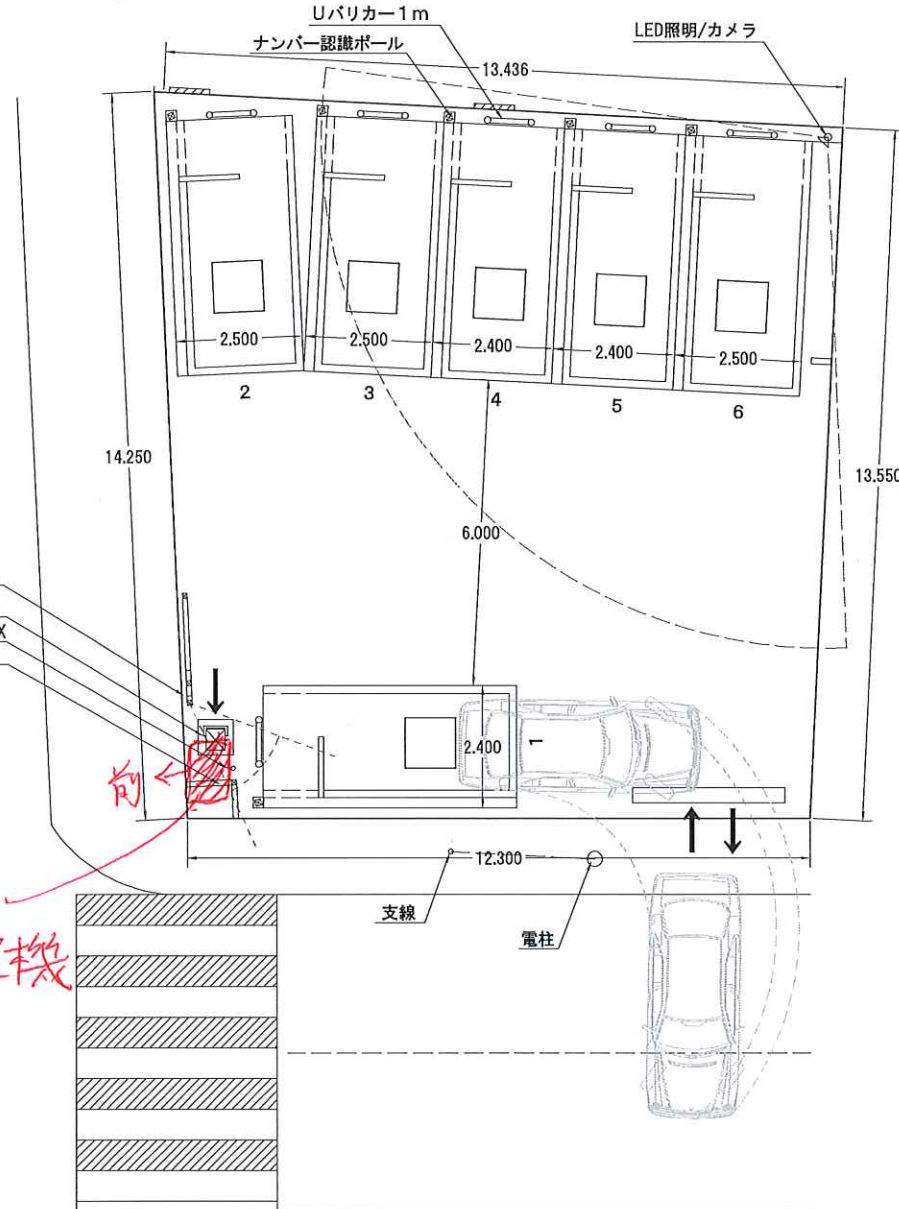

製品名	数量	備考
集中精算機	1	W426×D465×H1548
ナンバー認識ポール	6	
場内監視カメラ	1	
P看板	1	W900×H900
P看板	1	W600×H900
P看板下抽看板	1	W900×H300
利用案内看板 (両面)	1	W2000×H1000
Uバリカー1m	7	
約款看板	1	W500×H800
LED照明	1	

※参考図面です。部材の設置位置・個数は別途お打ち合わせと致します。

ロックレス6台 カメラ2台
敷地面積約180㎡

利用案内看板 (両面) / 約款看板/カメラ

集中精算機/テント
一次電源/カメラBOX
P看板×2/抽看板

自販機

1/31 オ-202

場内監視カメラ範囲

車室寸法図
2番・3番・6番

車室寸法図
1番・4番・5番

DATE	SCALE	SPACE	CHECK	DRAWN	CAD FILE NO.
2022-11-10	1/100	ロックレス		小西	

株式会社エイブルパーキング 御中

ITC 株式会社アイテック
I-Tech Corporation

※現地寸法と相違が有る場合は、レイアウト・車室数が変更になる場合があります。

住所